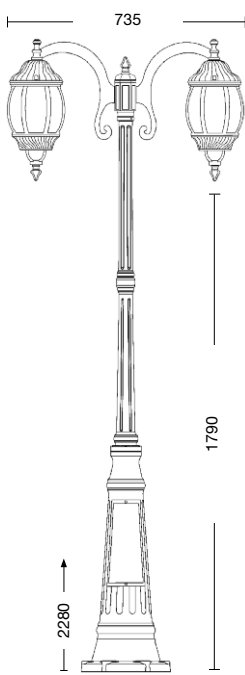

2118A/1L
2118A/2L
2118A/3L
B6- P06