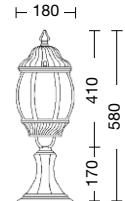

2102A-B5
B5

2102A-B5R
B5R

2102A-B7
B7

2103A-B5
B5

2103A-B5R
B5R

2103A-B7
B7

2104A

2105A

2106A

2107A/1L
P01

2108A/1L
P02

2109A/1L
P03

2110A/1L
P04

2111A/1L
P05

2111A/2L
2111A/3L
B7- P05

2112A/2L
2112A/3L
B7- P06

Afrodite nero

Art. **2101A** nero rame (NR)

Art. **2106A** nero verde (NV)

Art. **2110A/1L**
nero verde (NV) - palo P04
h 1810 mm - ø 250 mm

Art. **2103A-B5R** nero verde (NV)

Art. **2102A-B7** nero rame (NR)

Afrodite nero

Art. **2111A/3L** nero (NN) - braccio B7 - palo P05

Art. **2111A/1L**
nero rame (NR) - palo P05
h 2170 mm - ø 260 mm

Art. **2118A/3L** nero rame (NR)
braccio B6 rivolto verso il basso - palo P06