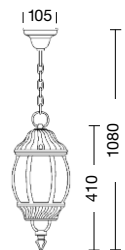

External screws: stainless steel.
 Anchorage screws included
 (bulbs not included).
 Arms and poles details on page 294-297.
 Accessories on page 298-300.

 **E27 75W**

 **E27 23W**

CE IP43   

2101A
lanterna
a parete

2102A-B5
B5

2102A-B5R
B5R

2102A-B7
B7

2103A-B5
B5

2103A-B5R
B5R

2103A-B7
B7

2104A

2105A

Afrodite nero

Art. **2101A** nero rame (NR)

Art. **2106A** nero verde (NV)

Art. **2110A/1L**
nero verde (NV) - palo P04
h 1810 mm - ø 250 mm

Art. **2103A-B5R** nero verde (NV)

Art. **2102A-B7** nero rame (NR)

Afrodite nero

Art. **2111A/3L** nero (NN) - braccio B7 - palo P05

Art. **2111A/1L**
nero rame (NR) - palo P05
h 2170 mm - ø 260 mm

Art. **2118A/3L** nero rame (NR)
braccio B6 rivolto verso il basso - palo P06