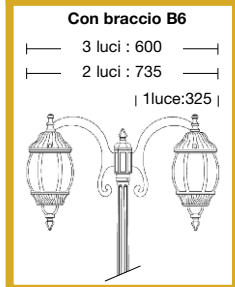

External screws: stainless steel.
 Anchorage screws included
 (bulbs not included).
 Arms and poles details on page 294-297.
 Accessories on page 298-300.

 **E27 75W**

 **E27 23W**

CE IP43   

2101A
lanterna
a parete

2102A-B5
B5

2102A-B5R
B5R

2102A-B7
B7

2103A-B5
B5

2103A-B5R
B5R

2103A-B7
B7

2104A

2105A

2106A

2107A/1L
P01

2108A/1L
P02

2109A/1L
P03

2110A/1L
P04

2111A/1L
P05

2111A/2L
2111A/3L
B7- P05

2112A/2L
2112A/3L
B7- P06

Afrodite nero

Art. **2111A/3L** nero (NN) - braccio B7 - palo P05

Art. **2111A/1L**
nero rame (NR) - palo P05
h 2170 mm - ø 260 mm

Art. **2118A/3L** nero rame (NR)
braccio B6 rivolto verso il basso - palo P06