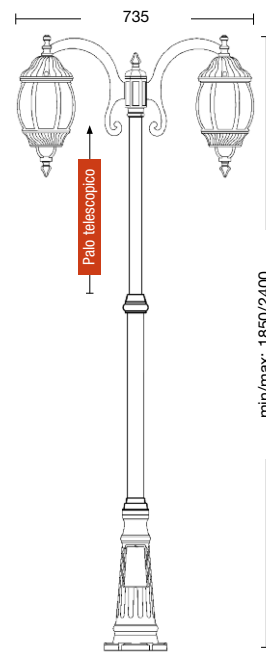

2113A/1L
P07

2114A/1L
P08

2117A/1L
B6- P05

2118A/1L
2118A/2L
2118A/3L
B6- P06

2119A/1L
P40

2120A/2L
2120A/3L
B5- P41

2121A/1L
2121A/2L
2121A/3L
B6- P41

2122A/1L
2122A/2L
2122A/3L
B6- P42

Afrodite nero

Art. **2101A** nero rame (NR)

Art. **2106A** nero verde (NV)

Art. **2110A/1L**
nero verde (NV) - palo P04
h 1810 mm - ø 250 mm

Art. **2103A-B5R** nero verde (NV)

Art. **2102A-B7** nero rame (NR)

Afrodite nero

Art. **2111A/3L** nero (NN) - braccio B7 - palo P05

Art. **2111A/1L**
nero rame (NR) - palo P05
h 2170 mm - ø 260 mm

Art. **2118A/3L** nero rame (NR)
braccio B6 rivolto verso il basso - palo P06

Art. **2119A/1L**
nero rame (NR) - palo P40
h min/max: 1680/2230 mm

Art. **2120A/2L**
nero rame (NR) - braccio B5 - palo P41
h min/max: 2050/2600 mm

Art. 2120A/3L nero verde (NV) - braccio B5 - palo P41