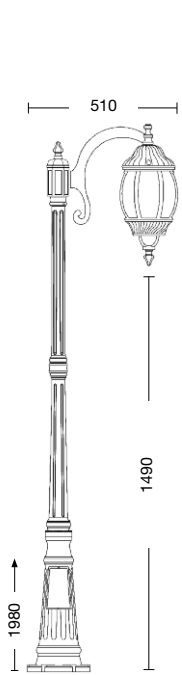

2117A/1L
B6- P05