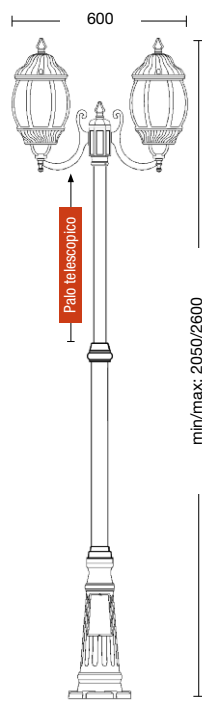

2113A/1L
P07

2114A/1L
P08

2117A/1L
B6- P05

2118A/1L
2118A/2L
2118A/3L
B6- P06

2119A/1L
P40

2120A/2L
2120A/3L
B5- P41

2121A/1L
2121A/2L
2121A/3L
B6- P41

2122A/1L
2122A/2L
2122A/3L
B6- P42

Afrodite nero

Art. **2101A** nero rame (NR)

Art. **2106A** nero verde (NV)

Art. **2110A/1L**
nero verde (NV) - palo P04
h 1810 mm - ø 250 mm

Art. **2103A-B5R** nero verde (NV)

Art. **2102A-B7** nero rame (NR)

Afrodite nero

Art. **2111A/3L** nero (NN) - braccio B7 - palo P05

Art. **2111A/1L**
nero rame (NR) - palo P05
h 2170 mm - ø 260 mm

Art. **2118A/3L** nero rame (NR)
braccio B6 rivolto verso il basso - palo P06

Art. **2119A/1L**
nero rame (NR) - palo P40
h min/max: 1680/2230 mm

Art. **2120A/2L**
nero rame (NR) - braccio B5 - palo P41
h min/max: 2050/2600 mm

Art. 2120A/3L nero verde (NV) - braccio B5 - palo P41