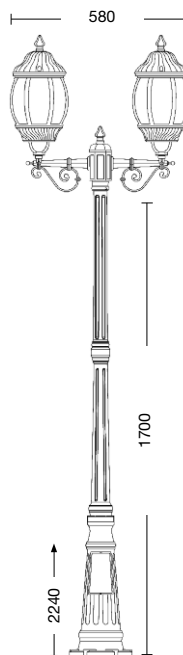

2106A

2107A/1L
P01

2108A/1L
P02

2109A/1L
P03

2110A/1L
P04

2111A/1L
P05

2111A/2L
2111A/3L
B7- P05

2112A/2L
2112A/3L
B7- P06

Afrodite nero

Art. **2101A** nero rame (NR)

Art. **2106A** nero verde (NV)

Art. **2110A/1L**
nero verde (NV) - palo P04
h 1810 mm - ø 250 mm

Art. **2103A-B5R** nero verde (NV)

Art. **2102A-B7** nero rame (NR)

Afrodite nero

Art. **2111A/3L** nero (NN) - braccio B7 - palo P05

Art. **2111A/1L**
nero rame (NR) - palo P05
h 2170 mm - ø 260 mm

Art. **2118A/3L** nero rame (NR)
braccio B6 rivolto verso il basso - palo P06

Art. **2119A/1L**
nero rame (NR) - palo P40
h min/max: 1680/2230 mm

Art. **2120A/2L**
nero rame (NR) - braccio B5 - palo P41
h min/max: 2050/2600 mm

Art. 2120A/3L nero verde (NV) - braccio B5 - palo P41