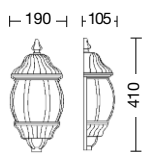

NERO GOFFRATO
E VARIANTI

Colori disponibili:
NN = nero goffrato
NO = nero-oro
NA = nero-argento
NR = nero-rame
NB = nero-bronzo
NV = nero-verde

Per GRIGIO ANTRACITE e BIANCO GOFFRATO vedere le condizioni riportate nel listino prezzi.

Corpo: alluminio pressofuso

Diffusore: policarbonato trasparente

BLACK MATT
AND VARIANTS

Colours available:
NN = black matt
NO = black-gold
NA = black-silver
NR = black-copper
NB = black-bronze
NV = black-green

For ANTHRACITE GREY and WHITE MATT refer to conditions on the pricing list.

Body: die cast aluminium

Diffuser: transparent polycarbonate

fischer
I SISTEMI DI FISSAGGIO

Viteria esterna in acciaio inox.
Tasselli di fissaggio inclusi
(lampadina non inclusa).
Specifiche bracci e pali a pag. 294-297.
Accessori a pag. 298-300.

External screws: stainless steel.
Anchorage screws included
(bulbs not included).
Arms and poles details on page 294-297.
Accessories on page 298-300.

E27 75W

E27 23W

CE IP43

2101A
lanterna
a parete