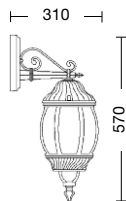

External screws: stainless steel.
 Anchorage screws included
 (bulbs not included).
 Arms and poles details on page 294-297.
 Accessories on page 298-300.

 **E27 75W**

 **E27 23W**

CE IP43   

2101A
lanterna
a parete

2102A-B5
B5

2102A-B5R
B5R

2102A-B7
B7

2103A-B5
B5

2103A-B5R
B5R

2103A-B7
B7

2104A

2105A

2106A

2107A/1L
P01

2108A/1L
P02

2109A/1L
P03

2110A/1L
P04

2111A/1L
P05

2111A/2L
2111A/3L
B7- P05

2112A/2L
2112A/3L
B7- P06

Afrodite nero

Art. **2111A/3L** nero (NN) - braccio B7 - palo P05

Art. **2111A/1L**
nero rame (NR) - palo P05
h 2170 mm - ø 260 mm

Art. **2118A/3L** nero rame (NR)
braccio B6 rivolto verso il basso - palo P06