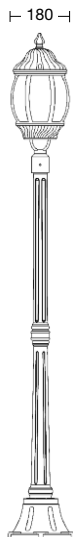

2102A-B5
B5

2102A-B5R
B5R

2102A-B7
B7

2103A-B5
B5

2103A-B5R
B5R

2103A-B7
B7

2104A

2105A

2106A

2107A/1L
P01

2108A/1L
P02

2109A/1L
P03

2110A/1L
P04

2111A/1L
P05

2111A/2L
2111A/3L
B7- P05

2112A/2L
2112A/3L
B7- P06

2113A/1L
P07

2114A/1L
P08

2117A/1L
B6- P05

2118A/1L
2118A/2L
2118A/3L
B6- P06

2119A/1L
P40

2120A/2L
2120A/3L
B5- P41

2121A/1L
2121A/2L
2121A/3L
B6- P41

2122A/1L
2122A/2L
2122A/3L
B6- P42

Afrodite nero

Art. **2101A** nero rame (NR)

Art. **2106A** nero verde (NV)

Art. **2110A/1L**
nero verde (NV) - palo P04
h 1810 mm - ø 250 mm

Art. **2103A-B5R** nero verde (NV)

Art. **2102A-B7** nero rame (NR)