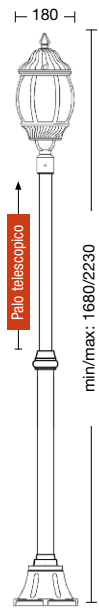

2102A-B5
B5

2102A-B5R
B5R

2102A-B7
B7

2103A-B5
B5

2103A-B5R
B5R

2103A-B7
B7

2104A

2105A

2106A

2107A/1L
P01

2108A/1L
P02

2109A/1L
P03

2110A/1L
P04

2111A/1L
P05

2111A/2L
2111A/3L
B7- P05

2112A/2L
2112A/3L
B7- P06

2113A/1L
P07

2114A/1L
P08

2117A/1L
B6- P05

2118A/1L
2118A/2L
2118A/3L
B6- P06

2119A/1L
P40

2120A/2L
2120A/3L
B5- P41

2121A/1L
2121A/2L
2121A/3L
B6- P41

2122A/1L
2122A/2L
2122A/3L
B6- P42

Afrodite nero

Art. **2101A** nero rame (NR)

Art. **2106A** nero verde (NV)

Art. **2110A/1L**
nero verde (NV) - palo P04
h 1810 mm - ø 250 mm

Art. **2103A-B5R** nero verde (NV)

Art. **2102A-B7** nero rame (NR)