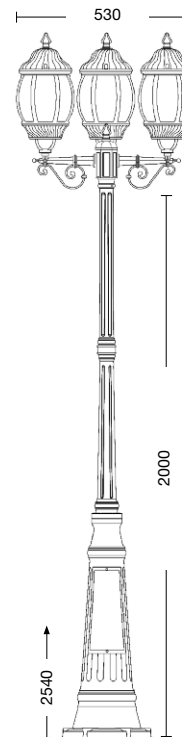

2102A-B5
B5

2102A-B5R
B5R

2102A-B7
B7

2103A-B5
B5

2103A-B5R
B5R

2103A-B7
B7

2104A

2105A

2106A

2107A/1L
P01

2108A/1L
P02

2109A/1L
P03

2110A/1L
P04

2111A/1L
P05

2111A/2L
2111A/3L
B7- P05

2112A/2L
2112A/3L
B7- P06

Afrodite nero

Art. **2101A** nero rame (NR)

Art. **2106A** nero verde (NV)

Art. **2110A/1L**
nero verde (NV) - palo P04
h 1810 mm - ø 250 mm

Art. **2103A-B5R** nero verde (NV)

Art. **2102A-B7** nero rame (NR)

Afrodite nero

Art. **2111A/3L** nero (NN) - braccio B7 - palo P05

Art. **2111A/1L**
nero rame (NR) - palo P05
h 2170 mm - ø 260 mm

Art. **2118A/3L** nero rame (NR)
braccio B6 rivolto verso il basso - palo P06