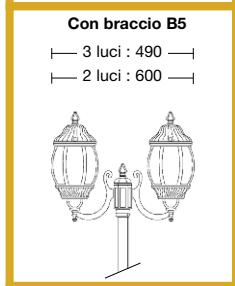

External screws: stainless steel.
 Anchorage screws included
 (bulbs not included).
 Arms and poles details on page 294-297.
 Accessories on page 298-300.

 **E27 75W**

 **E27 23W**

CE IP43   

2101A
lanterna
a parete

2102A-B5
B5

2102A-B5R
B5R

2102A-B7
B7

2103A-B5
B5

2103A-B5R
B5R

2103A-B7
B7

2104A

2105A

2106A

2107A/1L
P01

2108A/1L
P02

2109A/1L
P03

2110A/1L
P04

2111A/1L
P05

2111A/2L
2111A/3L
B7- P05

2112A/2L
2112A/3L
B7- P06

Afrodite nero

Art. **2111A/3L** nero (NN) - braccio B7 - palo P05

Art. **2111A/1L**
nero rame (NR) - palo P05
h 2170 mm - ø 260 mm

Art. **2118A/3L** nero rame (NR)
braccio B6 rivolto verso il basso - palo P06