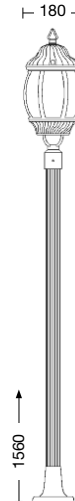

2102A-B5
B5

2102A-B5R
B5R

2102A-B7
B7

2103A-B5
B5

2103A-B5R
B5R

2103A-B7
B7

2104A

2105A

2106A

2107A/1L
P01

2108A/1L
P02

2109A/1L
P03

2110A/1L
P04

2111A/1L
P05

2111A/2L
2111A/3L
B7- P05

2112A/2L
2112A/3L
B7- P06

2113A/1L
P07

2114A/1L
P08

2117A/1L
B6- P05

2118A/1L
2118A/2L
2118A/3L
B6- P06

2119A/1L
P40

2120A/2L
2120A/3L
B5- P41

2121A/1L
2121A/2L
2121A/3L
B6- P41

2122A/1L
2122A/2L
2122A/3L
B6- P42

Afrodite nero

Art. **2101A** nero rame (NR)

Art. **2106A** nero verde (NV)

Art. **2110A/1L**
nero verde (NV) - palo P04
h 1810 mm - ø 250 mm

Art. **2103A-B5R** nero verde (NV)

Art. **2102A-B7** nero rame (NR)