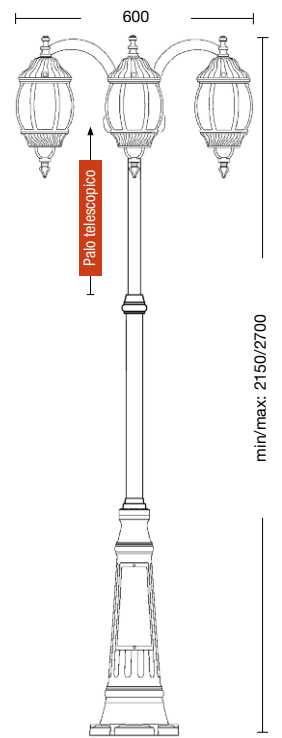

2113A/1L
P07

2114A/1L
P08

2117A/1L
B6- P05

2118A/1L
2118A/2L
2118A/3L
B6- P06

2119A/1L
P40

2120A/2L
2120A/3L
B5- P41

2121A/1L
2121A/2L
2121A/3L
B6- P41

2122A/1L
2122A/2L
2122A/3L
B6- P42

Afrodite nero

Art. **2101A** nero rame (NR)

Art. **2106A** nero verde (NV)

Art. **2110A/1L**
nero verde (NV) - palo P04
h 1810 mm - ø 250 mm

Art. **2103A-B5R** nero verde (NV)

Art. **2102A-B7** nero rame (NR)

Afrodite nero

Art. **2111A/3L** nero (NN) - braccio B7 - palo P05

Art. **2111A/1L**
nero rame (NR) - palo P05
h 2170 mm - ø 260 mm

Art. **2118A/3L** nero rame (NR)
braccio B6 rivolto verso il basso - palo P06

Art. **2119A/1L**
nero rame (NR) - palo P40
h min/max: 1680/2230 mm

Art. **2120A/2L**
nero rame (NR) - braccio B5 - palo P41
h min/max: 2050/2600 mm

Art. 2120A/3L nero verde (NV) - braccio B5 - palo P41