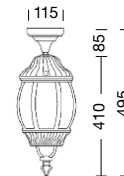

2102A-B5
B5

2102A-B5R
B5R

2102A-B7
B7

2103A-B5
B5

2103A-B5R
B5R

2103A-B7
B7

2104A

2105A

2106A

2107A/1L
P01

2108A/1L
P02

2109A/1L
P03

2110A/1L
P04

2111A/1L
P05

2111A/2L
2111A/3L
B7- P05

2112A/2L
2112A/3L
B7- P06

Afrodite nero

Art. **2101A** nero rame (NR)

Art. **2106A** nero verde (NV)

Art. **2110A/1L**
nero verde (NV) - palo P04
h 1810 mm - ø 250 mm

Art. **2103A-B5R** nero verde (NV)

Art. **2102A-B7** nero rame (NR)

Afrodite nero

Art. **2111A/3L** nero (NN) - braccio B7 - palo P05

Art. **2111A/1L**
nero rame (NR) - palo P05
h 2170 mm - ø 260 mm

Art. **2118A/3L** nero rame (NR)
braccio B6 rivolto verso il basso - palo P06