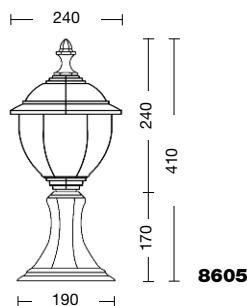

Body: die cast aluminium

Diffuser: amber glass

Viteria esterna in acciaio inox.
 Tasselli di fissaggio inclusi
 (lampadina non inclusa).
 Specifiche bracci e pali a pag. 294-297.
 Accessori a pag. 298-300.

External screws: stainless steel.
 Anchorage screws included
 (bulbs not included).
 Arms and poles details on page 294-297.
 Accessories on page 298-300.

281

282F

- E27 75W**
- E27 20W**
-

8600D

**8601
B27**

**8602
B27**

- E27 75W**
- E27 23W**
- E27 20W** per art. 8600D
-

8603

8604

8605

**8606/1L
P03**

Art. 281 nero oro (NO)

Art. 282F nero rame (NR)