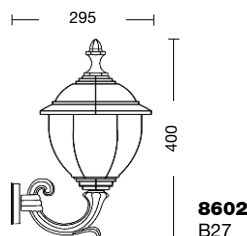

Body: die cast aluminium

Diffuser: amber glass

Viteria esterna in acciaio inox.
 Tasselli di fissaggio inclusi
 (lampadina non inclusa).
 Specifiche bracci e pali a pag. 294-297.
 Accessori a pag. 298-300.

External screws: stainless steel.
 Anchorage screws included
 (bulbs not included).
 Arms and poles details on page 294-297.
 Accessories on page 298-300.

281

282F

- E27 75W**
- E27 20W**
-

8600D

**8601
B27**

**8602
B27**

- E27 75W**
- E27 23W**
- E27 20W** per art. 8600D
-

8603

8604

8605

**8606/1L
P03**

Art. 281 nero oro (NO)

Art. 282F nero rame (NR)