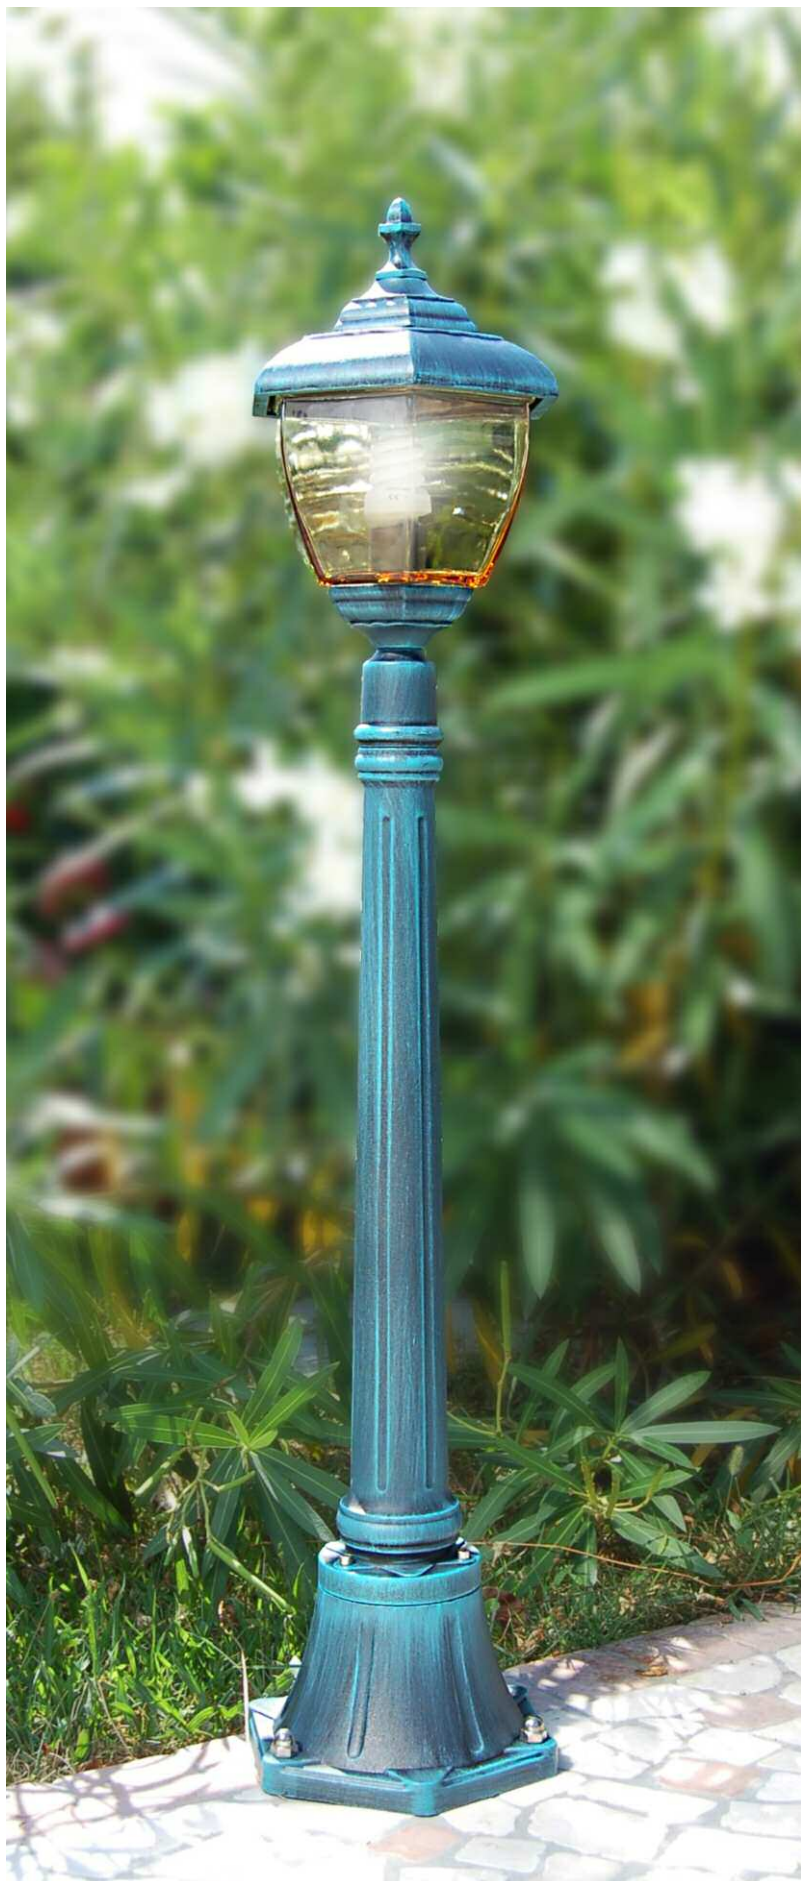

Art. **8606/1L** nero verde (NV)