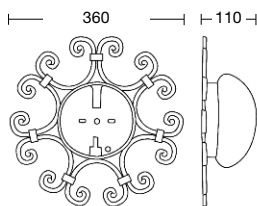

Body: die cast aluminium

Diffuser: amber glass

Viteria esterna in acciaio inox.
 Tasselli di fissaggio inclusi
 (lampadina non inclusa).
 Specifiche bracci e pali a pag. 294-297.
 Accessori a pag. 298-300.

External screws: stainless steel.
 Anchorage screws included
 (bulbs not included).
 Arms and poles details on page 294-297.
 Accessories on page 298-300.

281

282F

- E27 75W**
- E27 20W**
-

8600D

**8601
B27**