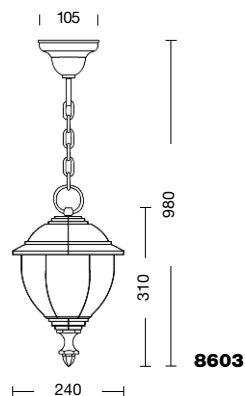

Body: die cast aluminium

Diffuser: amber glass

Viteria esterna in acciaio inox.
 Tasselli di fissaggio inclusi
 (lampadina non inclusa).
 Specifiche bracci e pali a pag. 294-297.
 Accessori a pag. 298-300.

External screws: stainless steel.
 Anchorage screws included
 (bulbs not included).
 Arms and poles details on page 294-297.
 Accessories on page 298-300.

281

282F

- E27 75W**
- E27 20W**
-

8600D

**8601
B27**

**8602
B27**

- E27 75W**
- E27 23W**
- E27 20W** per art. 8600D
-

8603

8604

8605

**8606/1L
P03**

Art. 281 nero oro (NO)

Art. 282F nero rame (NR)