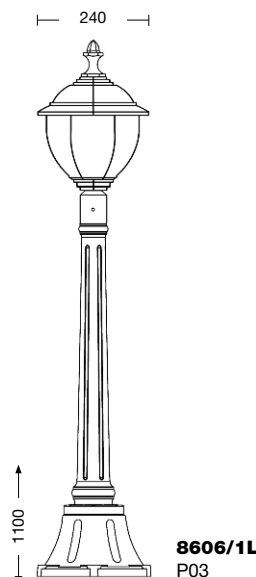

Body: die cast aluminium

Diffuser: amber glass

Viteria esterna in acciaio inox.
 Tasselli di fissaggio inclusi
 (lampadina non inclusa).
 Specifiche bracci e pali a pag. 294-297.
 Accessori a pag. 298-300.

External screws: stainless steel.
 Anchorage screws included
 (bulbs not included).
 Arms and poles details on page 294-297.
 Accessories on page 298-300.

281

282F

- E27 75W**
- E27 20W**
-

8600D

**8601
B27**

**8602
B27**

- E27 75W**
- E27 23W**
- E27 20W** per art. 8600D
-

8603

8604

8605

**8606/1L
P03**

Art. 281 nero oro (NO)

Art. 282F nero rame (NR)

Amber nero

Art. **8603** nero verde (NV)

Art. **8606/1L** nero verde (NV)

Art. **8600D** nero rame (NR)

Art. **8601** nero oro (NO)