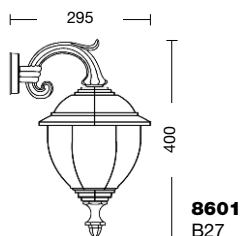

Body: die cast aluminium

Diffuser: amber glass

Viteria esterna in acciaio inox.
 Tasselli di fissaggio inclusi
 (lampadina non inclusa).
 Specifiche bracci e pali a pag. 294-297.
 Accessori a pag. 298-300.

External screws: stainless steel.
 Anchorage screws included
 (bulbs not included).
 Arms and poles details on page 294-297.
 Accessories on page 298-300.

281

282F

- E27 75W**
- E27 20W**
-

8600D

**8601
B27**

**8602
B27**

- E27 75W**
- E27 23W**
- E27 20W** per art. 8600D
-

8603

8604

8605

**8606/1L
P03**

Art. 281 nero oro (NO)

Art. 282F nero rame (NR)