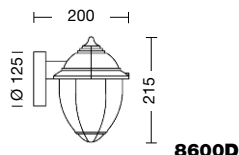

Body: die cast aluminium

Diffuser: amber glass

Viteria esterna in acciaio inox.
 Tasselli di fissaggio inclusi
 (lampadina non inclusa).
 Specifiche bracci e pali a pag. 294-297.
 Accessori a pag. 298-300.

External screws: stainless steel.
 Anchorage screws included
 (bulbs not included).
 Arms and poles details on page 294-297.
 Accessories on page 298-300.

281

282F

- E27 75W**
- E27 20W**
-

8600D

**8601
B27**