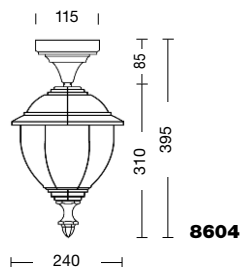

Body: die cast aluminium

Diffuser: amber glass

Viteria esterna in acciaio inox.
 Tasselli di fissaggio inclusi
 (lampadina non inclusa).
 Specifiche bracci e pali a pag. 294-297.
 Accessori a pag. 298-300.

External screws: stainless steel.
 Anchorage screws included
 (bulbs not included).
 Arms and poles details on page 294-297.
 Accessories on page 298-300.

281

282F

- E27 75W**
- E27 20W**
-

8600D

**8601
B27**

**8602
B27**

- E27 75W**
- E27 23W**
- E27 20W** per art. 8600D
-

8603

8604

8605

**8606/1L
P03**

Art. 281 nero oro (NO)

Art. 282F nero rame (NR)