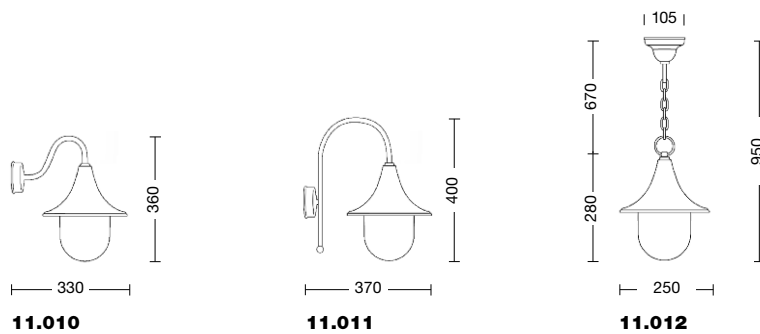

Corpo: ottone
finitura antichizzata e verniciata

Body: brass
brunished and varnished finishing

Diffusore: policarbonato
DT = policarbonato trasparente tondo (standard)
DO = policarbonato opale tondo (su richiesta)
DG = policarbonato trasparente "con goccia" (su richiesta)

Diffuser: polycarbonate
DT = transparent round polycarbonate (standard)
DO = opal round polycarbonate (on request)
DG = transparent polycarbonate "with drop" (on request)

fischer
I SISTEMI DI FISSAGGIO

Viteria esterna in acciaio inox.
Tasselli di fissaggio inclusi
(lampadina non inclusa).

External screws: stainless steel.
Anchorage screws included
(bulbs not included).

E27 75W
E27 23W

CE IP43

Art. 11.010 - DT