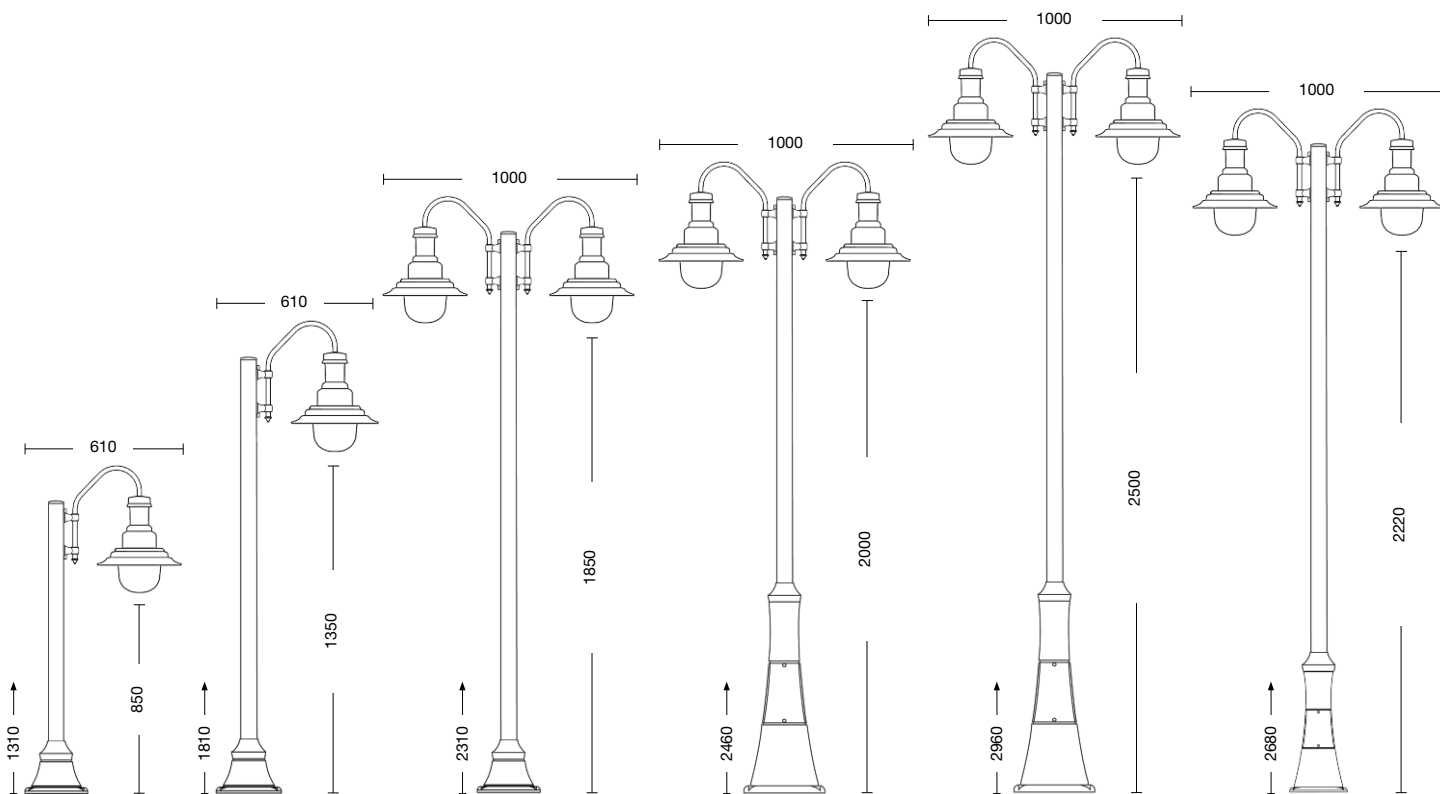

E27 75W

E27 23W

6801A
6801R
B26

6802A
6802R
B4

6803A
6803R

6804A
6804R

6805A/1L
6805R/1L
6805A/2L
6805R/2L
B26 - P26

6806A/1L
6806R/1L
6806A/2L
6806R/2L
6806A/3L
6806R/3L
B26 - P27

Art. **6801R** grigio antracite (AN) - DT

Ares antracite

Art. **6803R** grigio antracite (AN) - DT

Art. **6806R/1L**
grigio antracite (AN) - DT - braccio B26 - palo P27
h 1810 mm - ø 610 mm

Art. **6801A** grigio antracite (AN) - DT

Art. **6802R** antracite rame (AR) - DT

Ares antracite

Art. **6807A/1L**
grigio antracite (AN) - DT - braccio B26 - palo P28
h 2310 mm - ø 610 mm

Art. **6810A/2L**
grigio antracite (AN) - DT - braccio B26 - palo P32
h 2680 mm - ø 1000 mm

Art. **6809A/2L** grigio antracite (AN) - DT - braccio B26 - palo P29