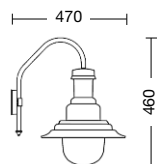

Per NERO GOFFRATO e BIANCO GOFFRATO vedere le condizioni riportate nel listino prezzi.

Corpo: alluminio pressofuso

Cappelli disponibili (da specificare):

- **A** = cappello alluminio
- **R** = cappello rame anticato scuro (su richiesta, cappello rame satinato chiaro)

Diffusore: policarbonato

- **DT** = policarbonato trasparente tondo (standard)
- **DO** = policarbonato opale tondo (su richiesta)
- **DG** = policarbonato trasparente "con goccia"(su richiesta)

**ANTRACITE GREY
AND VARIANTS**

Colours available:

- **AN** = anthracite grey
- **AO** = anthracite grey-gold
- **AA** = anthracite grey-silver
- **AR** = anthracite grey-copper
- **AB** = anthracite grey-bronze
- **AV** = anthracite grey-green

For BLACK MATT and WHITE MATT refer to conditions on the pricing list.

Body: die cast aluminium

Hats available (to specify):

- **A** = aluminium hat
- **R** = dark brunished copper hat (on request, clear copper hat)

Diffuser: polycarbonate

- **DT** = transparent round polycarbonate (standard)
- **DO** = opal round polycarbonate (on request)
- **DG** = transparent polycarbonate "with drop" (on request)

Viteria esterna in acciaio inox.
Tasselli di fissaggio inclusi (lampadina non inclusa).
Specifiche bracci e pali a pag. 294-297.
Accessori a pag. 298-300.

External screws: stainless steel.
Anchorage screws included (bulbs not included).
Arms and poles details on page 294-297.
Accessories on page 298-300.

E27 75W

E27 23W

6801A
6801R
B26