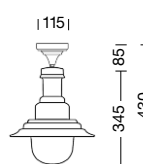

E27 75W

E27 23W

6801A
6801R
B26

6802A
6802R
B4

6803A
6803R

6804A
6804R

6805A/1L
6805R/1L
6805A/2L
6805R/2L
B26 - P26

6806A/1L
6806R/1L
6806A/2L
6806R/2L
6806A/3L
6806R/3L
B26 - P27

6807A/1L
6807R/1L
6807A/2L
6807R/2L
6807A/3L
6807R/3L
B26 - P28

6808A/1L
6808R/1L
6808A/2L
6808R/2L
6808A/3L
6808R/3L
B26 - P25

6809A/1L
6809R/1L
6809A/2L
6809R/2L
6809A/3L
6809R/3L
B26 - P29

6810A/1L
6810R/1L
6810A/2L
6810R/2L
6810A/3L
6810R/3L
B26 - P32

Art. **6801R** grigio antracite (AN) - DT

Ares antracite

Art. **6803R** grigio antracite (AN) - DT

Art. **6806R/1L**
grigio antracite (AN) - DT - braccio B26 - palo P27
h 1810 mm - ø 610 mm

Art. **6801A** grigio antracite (AN) - DT

Art. **6802R** antracite rame (AR) - DT

Ares antracite

Art. **6807A/1L**
grigio antracite (AN) - DT - braccio B26 - palo P28
h 2310 mm - ø 610 mm

Art. **6810A/2L**
grigio antracite (AN) - DT - braccio B26 - palo P32
h 2680 mm - ø 1000 mm