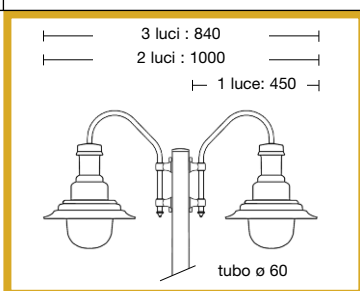

Viteria esterna in acciaio inox.
Tasselli di fissaggio inclusi (lampadina non inclusa).
Specifiche bracci e pali a pag. 294-297.
Accessori a pag. 298-300.

External screws: stainless steel.
Anchorage screws included (bulbs not included).
Arms and poles details on page 294-297.
Accessories on page 298-300.

E27 75W

E27 23W

6801A
6801R
B26

6802A
6802R
B4

6803A
6803R

6804A
6804R

6805A/1L
6805R/1L
6805A/2L
6805R/2L
B26 - P26

6806A/1L
6806R/1L
6806A/2L
6806R/2L
6806A/3L
6806R/3L
B26 - P27

6807A/1L
6807R/1L
6807A/2L
6807R/2L
6807A/3L
6807R/3L
B26 - P28

6808A/1L
6808R/1L
6808A/2L
6808R/2L
6808A/3L
6808R/3L
B26 - P25

6809A/1L
6809R/1L
6809A/2L
6809R/2L
6809A/3L
6809R/3L
B26 - P29

6810A/1L
6810R/1L
6810A/2L
6810R/2L
6810A/3L
6810R/3L
B26 - P32