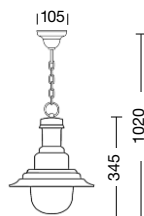

E27 75W

E27 23W

6801A
6801R
B26

6802A
6802R
B4

6803A
6803R

6804A
6804R

6805A/1L
6805R/1L
6805A/2L
6805R/2L
B26 - P26

6806A/1L
6806R/1L
6806A/2L
6806R/2L
6806A/3L
6806R/3L
B26 - P27

6807A/1L
6807R/1L
6807A/2L
6807R/2L
6807A/3L
6807R/3L
B26 - P28

6808A/1L
6808R/1L
6808A/2L
6808R/2L
6808A/3L
6808R/3L
B26 - P25

6809A/1L
6809R/1L
6809A/2L
6809R/2L
6809A/3L
6809R/3L
B26 - P29

6810A/1L
6810R/1L
6810A/2L
6810R/2L
6810A/3L
6810R/3L
B26 - P32

Art. **6801R** grigio antracite (AN) - DT

Ares antracite

Art. **6803R** grigio antracite (AN) - DT

Art. **6806R/1L**
grigio antracite (AN) - DT - braccio B26 - palo P27
h 1810 mm - ø 610 mm

Art. **6801A** grigio antracite (AN) - DT

Art. **6802R** antracite rame (AR) - DT

Ares antracite

Art. **6807A/1L**
grigio antracite (AN) - DT - braccio B26 - palo P28
h 2310 mm - ø 610 mm

Art. **6810A/2L**
grigio antracite (AN) - DT - braccio B26 - palo P32
h 2680 mm - ø 1000 mm