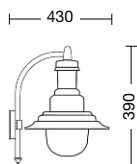

6802A
6802R
B4