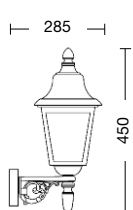

4121A-B19
4121R-B19
B19