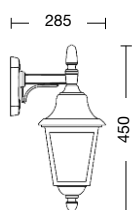

External screws: stainless steel.  
 Anchorage screws included  
 (bulbs not included).  
 Arms and poles details on page 294-297.  
 Accessories on page 298-300.

**E27 75W**

**E27 23W**

**4121A-B17**  
**4121R-B17**  
 B17

**4121A-B19**  
**4121R-B19**  
 B19

**4121A-B28**  
**4121R-B28**  
 B28

**4122A-B17**  
**4122R-B17**  
 B17

**4122A-B19**  
**4122R-B19**  
 B19

**4122A-B28**  
**4122R-B28**  
 B28

**4123A**  
**4123R**

Art. **4122A-B17** nero verde (NV) - VS

Art. **4121R-B17** nero oro (NO) - VT

**Art. 4128R/1L**  
nero bronzo (NB) - VS - palo P03  
h 1160 mm - ø 250 mm

**Art. 4129R/1L**  
nero bronzo (NB) - VS - palo P04  
h 1780 mm - ø 250 mm

Art. **4121A-B28** nero bronzo (NB) - VS

Art. **4122R-B28** nero verde (NV) - VT

**Aryel**  
media nero

**Art. 4130R/1L**  
nero verde (NV) - VT - palo P05  
h 2140 mm - ø 260 mm

**Art. 4130R/2L**  
nero verde (NV) - VT - braccio B28 - palo P05  
h 2190 mm - ø 690 mm