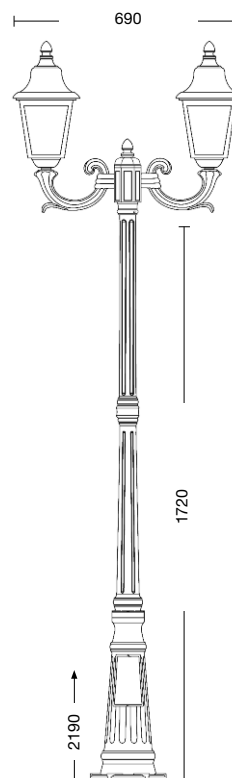

**Corpo:** alluminio pressofuso  
 Cappelli disponibili (da specificare):

**A** = cappello alluminio  
**R** = cappello rame anticato scuro  
 (su richiesta, cappello rame satinato chiaro)

**Diffusore:** vetro

**4124A**  
**4124R**

**4125A**  
**4125R**

**4126A/1L**  
**4126R/1L**  
 P01

**4127A/1L**  
**4127R/1L**  
 P02

**4128A/1L**  
**4128R/1L**  
 P03

**4129A/1L**  
**4129R/1L**  
 P04

**4130A/1L**  
**4130R/1L**  
 P05

Art. **4122A-B17** nero verde (NV) - VS

Art. **4121R-B17** nero oro (NO) - VT

**Art. 4128R/1L**  
nero bronzo (NB) - VS - palo P03  
h 1160 mm - ø 250 mm

**Art. 4129R/1L**  
nero bronzo (NB) - VS - palo P04  
h 1780 mm - ø 250 mm

Art. **4121A-B28** nero bronzo (NB) - VS

Art. **4122R-B28** nero verde (NV) - VT

**Aryel**  
media nero

**Art. 4130R/1L**  
nero verde (NV) - VT - palo P05  
h 2140 mm - ø 260 mm

**Art. 4130R/2L**  
nero verde (NV) - VT - braccio B28 - palo P05  
h 2190 mm - ø 690 mm