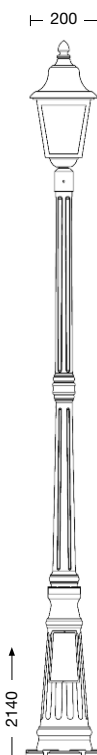

**Corpo:** alluminio pressofuso  
 Cappelli disponibili (da specificare):

**A** = cappello alluminio  
**R** = cappello rame anticato scuro  
 (su richiesta, cappello rame satinato chiaro)

**Diffusore:** vetro

**VT** = vetro trasparente (standard)  
**VS** = vetro sabbato (su richiesta, vedere le condizioni riportate nel listino prezzi)

**BLACK MATT  
AND VARIANTS**

Colours available:  
**NN** = black matt  
**NO** = black-gold  
**NA** = black-silver  
**NR** = black-copper  
**NB** = black-bronze  
**NV** = black-green

**4121A-B19**  
**4121R-B19**  
 B19

**4121A-B28**  
**4121R-B28**  
 B28

**4122A-B17**  
**4122R-B17**  
 B17

**4122A-B19**  
**4122R-B19**  
 B19

**4122A-B28**  
**4122R-B28**  
 B28

**4123A**  
**4123R**

**4124A**  
**4124R**

**4125A**  
**4125R**

**4126A/1L**  
**4126R/1L**  
 P01

**4127A/1L**  
**4127R/1L**  
 P02

**4128A/1L**  
**4128R/1L**  
 P03

**4129A/1L**  
**4129R/1L**  
 P04

**4130A/1L**  
**4130R/1L**  
 P05