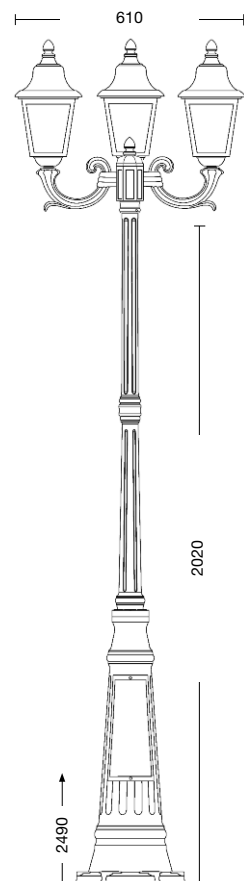

4131A/2L
4131R/2L
4131A/3L
4131R/3L
B28-P06