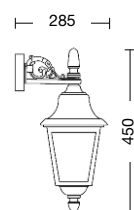

External screws: stainless steel.  
 Anchorage screws included  
 (bulbs not included).  
 Arms and poles details on page 294-297.  
 Accessories on page 298-300.

**E27 75W**

**E27 23W**

**4121A-B17**  
**4121R-B17**  
 B17

**4121A-B19**  
**4121R-B19**  
 B19

**4121A-B28**  
**4121R-B28**  
 B28

**4122A-B17**  
**4122R-B17**  
 B17

**4122A-B19**  
**4122R-B19**  
 B19

**4122A-B28**  
**4122R-B28**  
 B28

**4123A**  
**4123R**

Art. **4122A-B17** nero verde (NV) - VS

Art. **4121R-B17** nero oro (NO) - VT

**Art. 4128R/1L**  
nero bronzo (NB) - VS - palo P03  
h 1160 mm - ø 250 mm

**Art. 4129R/1L**  
nero bronzo (NB) - VS - palo P04  
h 1780 mm - ø 250 mm

Art. **4121A-B28** nero bronzo (NB) - VS

Art. **4122R-B28** nero verde (NV) - VT

**Aryel**  
media nero

**Art. 4130R/1L**  
nero verde (NV) - VT - palo P05  
h 2140 mm - ø 260 mm

**Art. 4130R/2L**  
nero verde (NV) - VT - braccio B28 - palo P05  
h 2190 mm - ø 690 mm