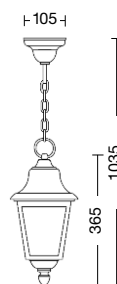

External screws: stainless steel.  
 Anchorage screws included  
 (bulbs not included).  
 Arms and poles details on page 294-297.  
 Accessories on page 298-300.

**E27 75W**

**E27 23W**

**4121A-B17**  
**4121R-B17**  
 B17

**4121A-B19**  
**4121R-B19**  
 B19

**4121A-B28**  
**4121R-B28**  
 B28

**4122A-B17**  
**4122R-B17**  
 B17

**4122A-B19**  
**4122R-B19**  
 B19

**4122A-B28**  
**4122R-B28**  
 B28

**4123A**  
**4123R**

Art. **4122A-B17** nero verde (NV) - VS

Art. **4121R-B17** nero oro (NO) - VT

**Art. 4128R/1L**  
nero bronzo (NB) - VS - palo P03  
h 1160 mm - ø 250 mm

**Art. 4129R/1L**  
nero bronzo (NB) - VS - palo P04  
h 1780 mm - ø 250 mm

Art. **4121A-B28** nero bronzo (NB) - VS

Art. **4122R-B28** nero verde (NV) - VT

**Aryel**  
media nero

**Art. 4130R/1L**  
nero verde (NV) - VT - palo P05  
h 2140 mm - ø 260 mm

**Art. 4130R/2L**  
nero verde (NV) - VT - braccio B28 - palo P05  
h 2190 mm - ø 690 mm