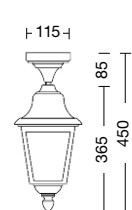

**4121A-B19**  
**4121R-B19**  
 B19

**4121A-B28**  
**4121R-B28**  
 B28

**4122A-B17**  
**4122R-B17**  
 B17

**4122A-B19**  
**4122R-B19**  
 B19

**4122A-B28**  
**4122R-B28**  
 B28

**4123A**  
**4123R**

Art. **4122A-B17** nero verde (NV) - VS

Art. **4121R-B17** nero oro (NO) - VT

**Art. 4128R/1L**  
nero bronzo (NB) - VS - palo P03  
h 1160 mm - ø 250 mm

**Art. 4129R/1L**  
nero bronzo (NB) - VS - palo P04  
h 1780 mm - ø 250 mm

Art. **4121A-B28** nero bronzo (NB) - VS

Art. **4122R-B28** nero verde (NV) - VT

**Aryel**  
media nero

**Art. 4130R/1L**  
nero verde (NV) - VT - palo P05  
h 2140 mm - ø 260 mm

**Art. 4130R/2L**  
nero verde (NV) - VT - braccio B28 - palo P05  
h 2190 mm - ø 690 mm