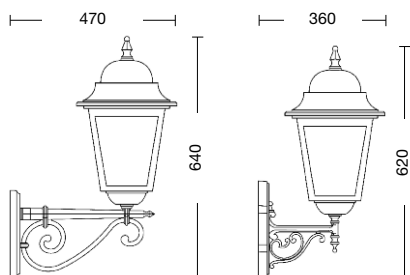

Athena grande nero

LIBERTI LAMP

Creazioni Luce

NERO GOFFRATO
E VARIANTI

Colori disponibili:
NN = nero goffrato
NO = nero-oro
NA = nero-argento
NR = nero-rame
NB = nero-bronzo
NV = nero-verde

Per GRIGIO ANTRACITE e BIANCO GOFFRATO vedere le condizioni riportate nel listino prezzi.

Corpo: alluminio pressofuso

Diffusore: vetro

VT = vetro trasparente (standard)
VS = vetro sabbato (su richiesta, vedere le condizioni riportate nel listino prezzi)

BLACK MATT
AND VARIANTS

Colours available:
NN = black matt
NO = black-gold
NA = black-silver
NR = black-copper
NB = black-bronze
NV = black-green

For ANTHRACITE GREY and WHITE MATT refer to conditions on the pricing list.

Body: die cast aluminium

Diffuser: glass

VT = transparent glass (standard)
VS = satin glass (on request, refer to conditions on the pricing list)

fischer
I SISTEMI DI FISSAGGIO

Viteria esterna in acciaio inox. Tasselli di fissaggio inclusi (lampadina non inclusa). Specifiche bracci e pali a pag. 294-297. Accessori a pag. 298-300.

External screws: stainless steel. Anchorage screws included (bulbs not included). Arms and poles details on page 294-297. Accessories on page 298-300.

E27 75W

E27 23W

CE IP43

4008-B8
B8

4008-B13
B13