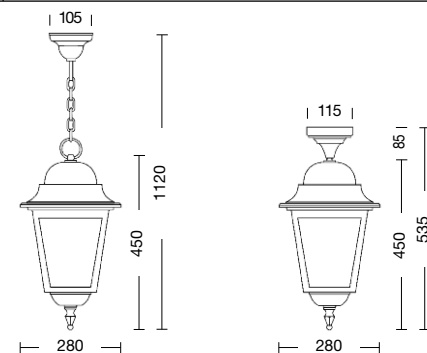

4013

4013-PL