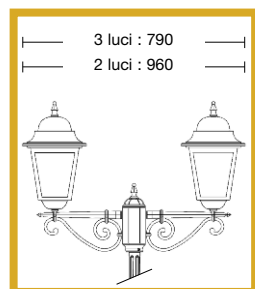

Athena grande nero

LIBERTI LAMP

Creazioni Luce

NERO GOFFRATO
E VARIANTI

Colori disponibili:
NN = nero goffrato
NO = nero-oro
NA = nero-argento
NR = nero-rame
NB = nero-bronzo
NV = nero-verde

Per GRIGIO ANTRACITE e BIANCO GOFFRATO vedere le condizioni riportate nel listino prezzi.

Corpo: alluminio pressofuso

Diffusore: vetro

VT = vetro trasparente (standard)
VS = vetro sabbato (su richiesta, vedere le condizioni riportate nel listino prezzi)

BLACK MATT
AND VARIANTS

Colours available:
NN = black matt
NO = black-gold
NA = black-silver
NR = black-copper
NB = black-bronze
NV = black-green

For ANTHRACITE GREY and WHITE MATT refer to conditions on the pricing list.

Body: die cast aluminium

Diffuser: glass

VT = transparent glass (standard)
VS = satin glass (on request, refer to conditions on the pricing list)

fischer
I SISTEMI DI FISSAGGIO

Viteria esterna in acciaio inox. Tasselli di fissaggio inclusi (lampadina non inclusa). Specifiche bracci e pali a pag. 294-297. Accessori a pag. 298-300.

External screws: stainless steel. Anchorage screws included (bulbs not included). Arms and poles details on page 294-297. Accessories on page 298-300.

E27 75W

E27 23W

CE IP43

4017