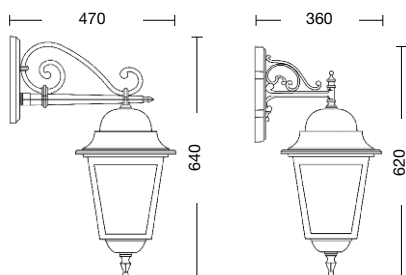

4009-B8
B8

4009-B13
B13