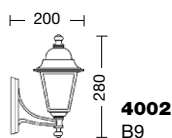

E27 60W

E27 15W

per la misura micron e art. 4000

E27 20W

per la misura piccola

Athena micron

4002
B9

4003
B9