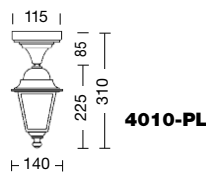

NERO GOFFRATO
E VARIANTI

Colori disponibili:
NN = nero goffrato
NO = nero-oro
NA = nero-argento
NR = nero-rame
NB = nero-bronzo
NV = nero-verde

Per GRIGIO ANTRACITE e BIANCO GOFFRATO vedere le condizioni riportate nel listino prezzi.

Corpo: alluminio pressofuso

Diffusore: vetro

VT = vetro trasparente (standard)
VS = vetro sabbato (su richiesta, vedere le condizioni riportate nel listino prezzi)

BLACK MATT
AND VARIANTS

Colours available:
NN = black matt
NO = black-gold
NA = black-silver
NR = black-copper
NB = black-bronze
NV = black-green

For ANTHRACITE GREY and WHITE MATT refer to conditions on the pricing list.

Body: die cast aluminium

Diffuser: glass

VT = transparent glass (standard)
VS = satin glass (on request, refer to conditions on the pricing list)

fischer
I SISTEMI DI FISSAGGIO

Viteria esterna in acciaio inox. Tasselli di fissaggio inclusi (lampadina non inclusa). Specifiche bracci e pali a pag. 294-297. Accessori a pag. 298-300.

External screws: stainless steel. Anchorage screws included (bulbs not included). Arms and poles details on page 294-297. Accessories on page 298-300.

E27 60W

E27 15W

per la misura micron e art. 4000

E27 20W

per la misura piccola

Athena micron

4002
B9

4003
B9

4010

4010-PL

4014

Athena piccola

4000
Lanterna a parete
(diffusore: policarbonato)
(diffuser: polycarbonate)

4004
B10

4005
B10

4011

4011-PL

4015

4019/1L
P01

4021/1L
P03

Art. 4000 nero verde (NV)