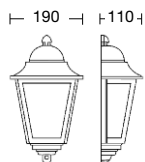

4010

4010-PL

4014

Athena piccola

4000
Lanterna a parete
(diffusore: policarbonato)
(diffuser: polycarbonate)

4004
B10

4005
B10

4011