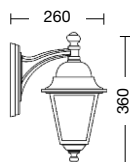

4010

4010-PL

4014

Athena piccola

4000
Lanterna a parete
(diffusore: policarbonato)
(diffuser: polycarbonate)

4004
B10

4005
B10

4011