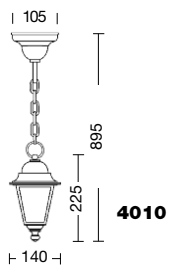

fischer
I SISTEMI DI FISSAGGIO

Viteria esterna in acciaio inox. Tasselli di fissaggio inclusi (lampadina non inclusa). Specifiche bracci e pali a pag. 294-297. Accessori a pag. 298-300.

External screws: stainless steel. Anchorage screws included (bulbs not included). Arms and poles details on page 294-297. Accessories on page 298-300.

E27 60W

E27 15W

per la misura micron e art. 4000

E27 20W

per la misura piccola

Athena micron

4002
B9

4003
B9