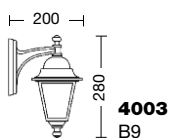

fischer
I SISTEMI DI FISSAGGIO

Viteria esterna in acciaio inox. Tasselli di fissaggio inclusi (lampadina non inclusa). Specifiche bracci e pali a pag. 294-297. Accessori a pag. 298-300.

External screws: stainless steel. Anchorage screws included (bulbs not included). Arms and poles details on page 294-297. Accessories on page 298-300.

E27 60W

E27 15W

per la misura micron e art. 4000

E27 20W

per la misura piccola

Athena micron

4002
B9

4003
B9