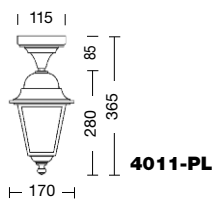

E27 60W

E27 15W

per la misura micron e art. 4000

E27 20W

per la misura piccola

Athena micron

4002
B9

4003
B9

4010

4010-PL

4014

Athena piccola

4000
Lanterna a parete
(diffusore: policarbonato)
(diffuser: polycarbonate)

4004
B10

4005
B10

4011