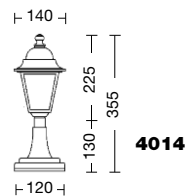

NERO GOFFRATO
E VARIANTI

Colori disponibili:
NN = nero goffrato
NO = nero-oro
NA = nero-argento
NR = nero-rame
NB = nero-bronzo
NV = nero-verde

Per GRIGIO ANTRACITE e BIANCO GOFFRATO vedere le condizioni riportate nel listino prezzi.

Corpo: alluminio pressofuso

Diffusore: vetro

VT = vetro trasparente (standard)
VS = vetro sabbato (su richiesta, vedere le condizioni riportate nel listino prezzi)

BLACK MATT
AND VARIANTS

Colours available:
NN = black matt
NO = black-gold
NA = black-silver
NR = black-copper
NB = black-bronze
NV = black-green

For ANTHRACITE GREY and WHITE MATT refer to conditions on the pricing list.

Body: die cast aluminium

Diffuser: glass

VT = transparent glass (standard)
VS = satin glass (on request, refer to conditions on the pricing list)

fischer
I SISTEMI DI FISSAGGIO

Viteria esterna in acciaio inox. Tasselli di fissaggio inclusi (lampadina non inclusa). Specifiche bracci e pali a pag. 294-297. Accessori a pag. 298-300.

External screws: stainless steel. Anchorage screws included (bulbs not included). Arms and poles details on page 294-297. Accessories on page 298-300.

E27 60W

E27 15W

per la misura micron e art. 4000

E27 20W

per la misura piccola

Athena micron

4002
B9

4003
B9

4010

4010-PL

4014

Athena piccola

4000
Lanterna a parete
(diffusore: policarbonato)
(diffuser: polycarbonate)

4004
B10

4005
B10

4011

4011-PL

4015

4019/1L
P01

4021/1L
P03

Art. 4000 nero verde (NV)