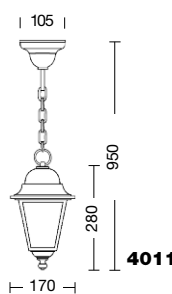

E27 60W

E27 15W

per la misura micron e art. 4000

E27 20W

per la misura piccola

Athena micron

4002
B9

4003
B9

4010

4010-PL

4014

Athena piccola

4000
Lanterna a parete
(diffusore: policarbonato)
(diffuser: polycarbonate)

4004
B10

4005
B10

4011