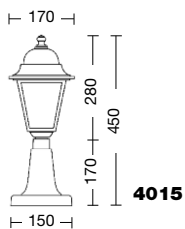

NERO GOFFRATO
E VARIANTI

Colori disponibili:
NN = nero goffrato
NO = nero-oro
NA = nero-argento
NR = nero-rame
NB = nero-bronzo
NV = nero-verde

Per GRIGIO ANTRACITE e BIANCO GOFFRATO vedere le condizioni riportate nel listino prezzi.

Corpo: alluminio pressofuso

Diffusore: vetro

VT = vetro trasparente (standard)
VS = vetro sabbato (su richiesta, vedere le condizioni riportate nel listino prezzi)

BLACK MATT
AND VARIANTS

Colours available:
NN = black matt
NO = black-gold
NA = black-silver
NR = black-copper
NB = black-bronze
NV = black-green

For ANTHRACITE GREY and WHITE MATT refer to conditions on the pricing list.

Body: die cast aluminium

Diffuser: glass

VT = transparent glass (standard)
VS = satin glass (on request, refer to conditions on the pricing list)

fischer
I SISTEMI DI FISSAGGIO

Viteria esterna in acciaio inox. Tasselli di fissaggio inclusi (lampadina non inclusa). Specifiche bracci e pali a pag. 294-297. Accessori a pag. 298-300.

External screws: stainless steel. Anchorage screws included (bulbs not included). Arms and poles details on page 294-297. Accessories on page 298-300.

E27 60W

E27 15W

per la misura micron e art. 4000

E27 20W

per la misura piccola

Athena micron

4002
B9

4003
B9

4010

4010-PL

4014

Athena piccola

4000
Lanterna a parete
(diffusore: policarbonato)
(diffuser: polycarbonate)

4004
B10

4005
B10

4011

4011-PL

4015

4019/1L
P01

4021/1L
P03

Art. 4000 nero verde (NV)