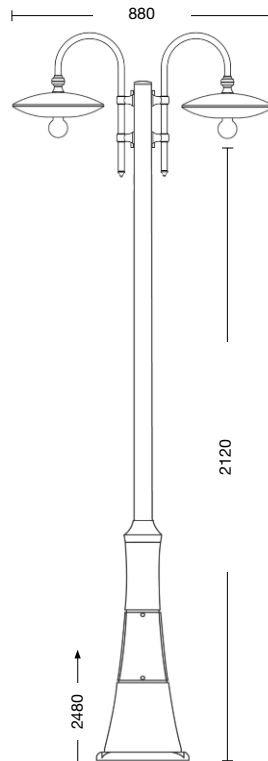

6406A/1L
6406R/1L
6406A/2L
6406R/2L
6406A/3L
6406R/3L
B3-P25