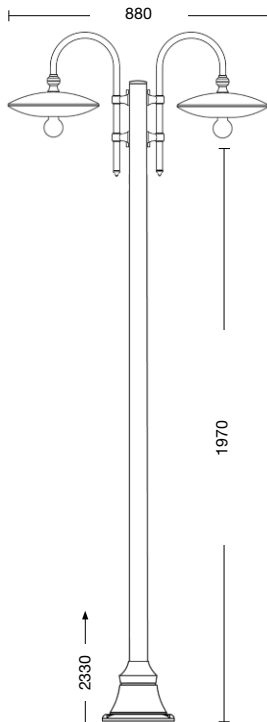

6405A/1L
6405R/1L
6405A/2L
6405R/2L
6405A/3L
6405R/3L
B3-P28