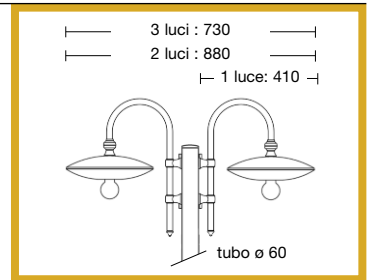

Viteria esterna in acciaio inox. Tasselli di fissaggio inclusi (lampadina non inclusa). Specifiche bracci e pali a pag. 294-297. Accessori a pag. 298-300.

External screws: stainless steel. Anchorage screws included (bulbs not included). Arms and poles details on page 294-297. Accessories on page 298-300.

Guarnizione in silicone aggiuntiva sul portalampe per una maggiore protezione.
Additional silicone protection on lamp holder.

E27 75W

E27 23W

6401A
6401R
B3

6402A
6402R

6402A-PL
6402R-PL

6403A/1L
6403R/1L
6403A/2L
6403R/2L
B3-P26

6404A/1L
6404R/1L
6404A/2L
6404R/2L
6404A/3L
6404R/3L
B3-P27

6405A/1L
6405R/1L
6405A/2L
6405R/2L
6405A/3L
6405R/3L
B3-P28

6406A/1L
6406R/1L
6406A/2L
6406R/2L
6406A/3L
6406R/3L
B3-P25

6410A/1L
6410R/1L
6410A/2L
6410R/2L
6410A/3L
6410R/3L
B3-P32

Art. **6401R** antracite rame (AR)

Art. **6401A** grigio antracite (AN)

Art. **6405A/1L**
grigio antracite (AN) - braccio B3 - palo P28
h 2330 mm - ø 550 mm

Art. **6406A/2L**
grigio antracite (AN) - braccio B3 - palo P25
h 2480 mm - ø 880 mm