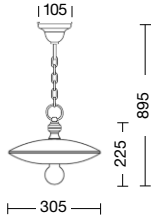

Viteria esterna in acciaio inox. Tasselli di fissaggio inclusi (lampadina non inclusa). Specifiche bracci e pali a pag. 294-297. Accessori a pag. 298-300.

External screws: stainless steel. Anchorage screws included (bulbs not included). Arms and poles details on page 294-297. Accessories on page 298-300.

Guarnizione in silicone aggiuntiva sul portalampe per una maggiore protezione.
Additional silicone protection on lamp holder.

E27 75W

E27 23W

6401A
6401R
B3

6402A
6402R

6402A-PL
6402R-PL

6403A/1L
6403R/1L
6403A/2L
6403R/2L
B3-P26

6404A/1L
6404R/1L
6404A/2L
6404R/2L
6404A/3L
6404R/3L
B3-P27

6405A/1L
6405R/1L
6405A/2L
6405R/2L
6405A/3L
6405R/3L
B3-P28

6406A/1L
6406R/1L
6406A/2L
6406R/2L
6406A/3L
6406R/3L
B3-P25

6410A/1L
6410R/1L
6410A/2L
6410R/2L
6410A/3L
6410R/3L
B3-P32

Art. **6401R** antracite rame (AR)

Art. **6401A** grigio antracite (AN)

Art. **6405A/1L**
grigio antracite (AN) - braccio B3 - palo P28
h 2330 mm - ø 550 mm

Art. **6406A/2L**
grigio antracite (AN) - braccio B3 - palo P25
h 2480 mm - ø 880 mm