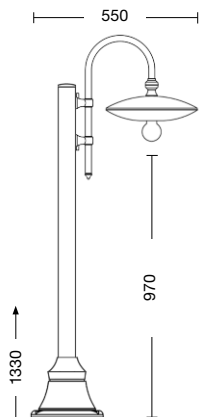

Viteria esterna in acciaio inox. Tasselli di fissaggio inclusi (lampadina non inclusa). Specifiche bracci e pali a pag. 294-297. Accessori a pag. 298-300.

External screws: stainless steel. Anchorage screws included (bulbs not included). Arms and poles details on page 294-297. Accessories on page 298-300.

Guarnizione in silicone aggiuntiva sul portalampe per una maggiore protezione.
Additional silicone protection on lamp holder.

E27 75W

E27 23W

6401A
6401R
B3

6402A
6402R

6402A-PL
6402R-PL

6403A/1L
6403R/1L
6403A/2L
6403R/2L
B3-P26

Art. **6401R** antracite rame (AR)

Art. **6401A** grigio antracite (AN)

Art. **6405A/1L**
grigio antracite (AN) - braccio B3 - palo P28
h 2330 mm - ø 550 mm

Art. **6406A/2L**
grigio antracite (AN) - braccio B3 - palo P25
h 2480 mm - ø 880 mm

Art. **6410R/3L** grigio antracite (AN) - braccio B3 - palo P32