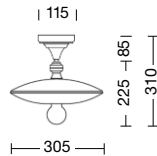

Guarnizione in silicone aggiuntiva sul portalampe per una maggiore protezione.
Additional silicone protection on lamp holder.

E27 75W

E27 23W

6401A
6401R
B3

6402A
6402R

6402A-PL
6402R-PL

6403A/1L
6403R/1L
6403A/2L
6403R/2L
B3-P26

Art. **6401R** antracite rame (AR)

Art. **6401A** grigio antracite (AN)

Art. **6405A/1L**
grigio antracite (AN) - braccio B3 - palo P28
h 2330 mm - ø 550 mm

Art. **6406A/2L**
grigio antracite (AN) - braccio B3 - palo P25
h 2480 mm - ø 880 mm