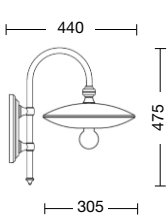

**GRIGIO ANTRACITE
E VARIANTI**

Colori disponibili:

- **AN** = grigio antracite
- **AO** = antracite-oro
- **AA** = antracite-argento
- **AR** = antracite-rame
- **AB** = antracite-bronzo
- **AV** = antracite-verde

Per NERO GOFFRATO e BIANCO GOFFRATO vedere le condizioni riportate nel listino prezzi.

Corpo: alluminio pressofuso
Cappelli disponibili (da specificare):
A = cappello alluminio
R = cappello rame anticato scuro
(su richiesta, cappello rame satinato chiaro)

**ANTRACITE GREY
AND VARIANTS**

Colours available:

- **AN** = anthracite grey
- **AO** = anthracite grey-gold
- **AA** = anthracite grey-silver
- **AR** = anthracite grey-copper
- **AB** = anthracite grey-bronze
- **AV** = anthracite grey-green

For BLACK MATT and WHITE MATT refer to conditions on the pricing list.

Body: die cast aluminium
Hats available (to specify):
A = aluminium hat
R = dark brunished copper hat
(on request, clear copper hat)

Viteria esterna in acciaio inox. Tasselli di fissaggio inclusi (lampadina non inclusa). Specifiche bracci e pali a pag. 294-297. Accessori a pag. 298-300.

External screws: stainless steel. Anchorage screws included (bulbs not included). Arms and poles details on page 294-297. Accessories on page 298-300.

Guarnizione in silicone aggiuntiva sul portalampe per una maggiore protezione.
Additional silicone protection on lamp holder.

E27 75W

E27 23W

6401A
6401R
B3