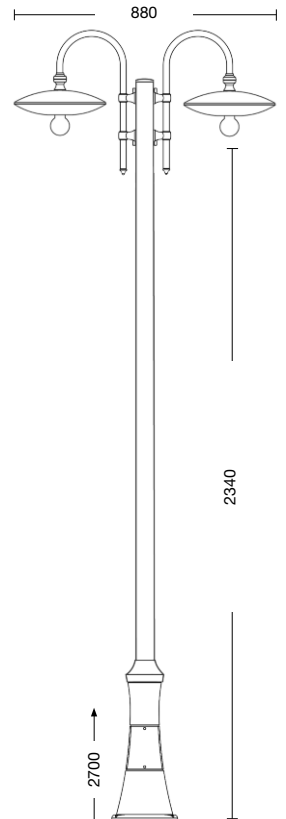

6410A/1L
6410R/1L
6410A/2L
6410R/2L
6410A/3L
6410R/3L
B3-P32