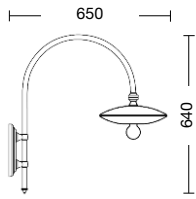

**NERO GOFFRATO
E VARIANTI**

Colori disponibili:
NN = nero goffrato
NO = nero-oro
NA = nero-argento
NR = nero-rame
NB = nero-bronzo
NV = nero-verde

Per GRIGIO ANTRACITE e BIANCO GOFFRATO vedere le condizioni riportate nel listino prezzi.

Corpo: alluminio pressofuso
Cappelli disponibili (da specificare):
A = cappello alluminio
R = cappello rame satinato chiaro
(su richiesta, cappello rame anticato scuro)

**BLACK MATT
AND VARIANTS**

Colours available:
NN = black matt
NO = black-gold
NA = black-silver
NR = black-copper
NB = black-bronze
NV = black-green

For ANTHRACITE GREY and WHITE MATT refer to conditions on the pricing list.

Body: die cast aluminium
Hats available (to specify):
A = aluminium hat
R = clear copper hat
(on request, dark brunished copper hat)

Viteria esterna in acciaio inox. Tasselli di fissaggio inclusi (lampadina non inclusa). Specifiche bracci e pali a pag. 294-297. Accessori a pag. 298-300.

External screws: stainless steel. Anchorage screws included (bulbs not included). Arms and poles details on page 294-297. Accessories on page 298-300.

Guarnizione in silicone aggiuntiva sul portalampade per una maggiore protezione.
Additional silicone protection on lamp holder.

**6000A
6000R**
B24