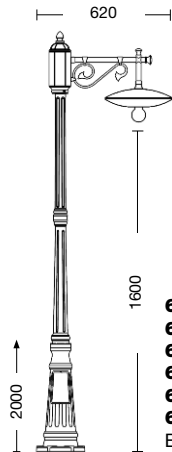

**6000A  
6000R**  
B24

**6001A  
6001R**  
B3

**6002A  
6002R**  
B18

**6003A  
6003R**  
B23

**6004A  
6004R**

**6004A-PL  
6004R-PL**

**6005A/1L  
6005R/1L  
6005A/2L  
6005R/2L  
6005A/3L  
6005R/3L**  
B18 - P05

Art. **6001R** nero rame (NR)

Art. **6000A** nero verde (NV)

**Art. 6005A/1L**  
nero rame (NR) - braccio B18 - palo P05  
h 2000 mm - ø 620 mm

**Art. 6006A/2L**  
nero rame (NR) - braccio B18 - palo P06  
h 2300 mm - ø 1000 mm

Art. **6002R** nero rame (NR)

Art. **6003R** nero rame (NR)

Art. **6008A/1L**  
nero argento (NA) - braccio B3 - palo P21  
h 1880 mm - ø 550 mm

Art. **6009A/2L**  
nero argento (NA) - braccio B3 - palo P22  
h 2380 mm - ø 880 mm

**SU RICHIESTA  
LUCI  
ASSIMETRICHE**

Art. **6013R/2L** nero verde (NV) - braccio B24 - palo P22