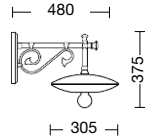

**Body:** die cast aluminium  
 Hats available (to specify):  
**A** = aluminium hat  
**R** = clear copper hat  
 (on request, dark brunished copper hat)

Viteria esterna in acciaio inox. Tasselli di fissaggio inclusi (lampadina non inclusa). Specifiche bracci e pali a pag. 294-297. Accessori a pag. 298-300.

External screws: stainless steel. Anchorage screws included (bulbs not included). Arms and poles details on page 294-297. Accessories on page 298-300.

Guarnizione in silicone aggiuntiva sul portalampade per una maggiore protezione.  
 Additional silicone protection on lamp holder.

**6000A  
6000R**  
B24

**6001A  
6001R**  
B3

**6002A  
6002R**  
B18

**6003A  
6003R**  
B23

**6004A  
6004R**

**6004A-PL  
6004R-PL**

**6005A/1L  
6005R/1L  
6005A/2L  
6005R/2L  
6005A/3L  
6005R/3L**  
B18 - P05