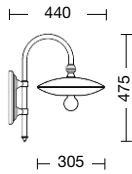

**6001A
6001R**
B3