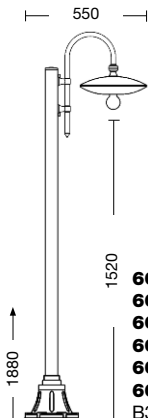

**6007A/1L
6007R/1L
6007A/2L
6007R/2L**
B3 - P20

**6008A/1L
6008R/1L
6008A/2L
6008R/2L
6008A/3L
6008R/3L**
B3 - P21