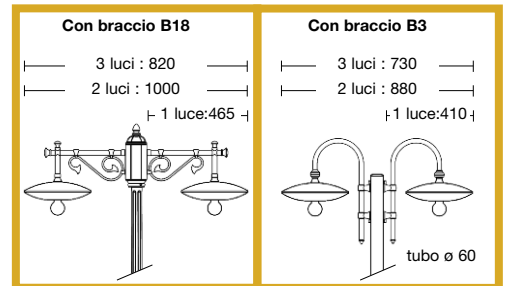

**Body:** die cast aluminium  
 Hats available (to specify):  
**A** = aluminium hat  
**R** = clear copper hat  
 (on request, dark brunished copper hat)

Viteria esterna in acciaio inox. Tasselli di fissaggio inclusi (lampadina non inclusa). Specifiche bracci e pali a pag. 294-297. Accessori a pag. 298-300.

External screws: stainless steel. Anchorage screws included (bulbs not included). Arms and poles details on page 294-297. Accessories on page 298-300.

Guarnizione in silicone aggiuntiva sul portalampade per una maggiore protezione.  
 Additional silicone protection on lamp holder.

**6000A  
6000R**  
B24

**6001A  
6001R**  
B3

**6002A  
6002R**  
B18

**6003A  
6003R**  
B23

**6004A  
6004R**

**6004A-PL  
6004R-PL**

**6005A/1L  
6005R/1L  
6005A/2L  
6005R/2L  
6005A/3L  
6005R/3L**  
B18 - P05

**6006A/1L  
6006R/1L  
6006A/2L  
6006R/2L  
6006A/3L  
6006R/3L**  
B18 - P06

**6007A/1L  
6007R/1L  
6007A/2L  
6007R/2L**  
B3 - P20

**6008A/1L  
6008R/1L  
6008A/2L  
6008R/2L  
6008A/3L  
6008R/3L**  
B3 - P21