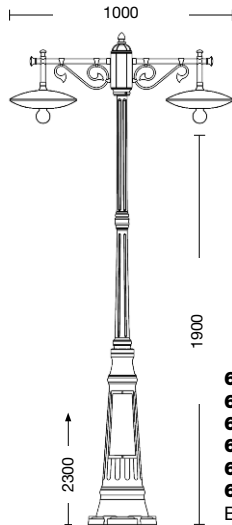

**6000A  
6000R**  
B24

**6001A  
6001R**  
B3

**6002A  
6002R**  
B18

**6003A  
6003R**  
B23

**6004A  
6004R**

**6004A-PL  
6004R-PL**

**6005A/1L  
6005R/1L  
6005A/2L  
6005R/2L  
6005A/3L  
6005R/3L**  
B18 - P05

Art. **6001R** nero rame (NR)

Art. **6000A** nero verde (NV)

**Art. 6005A/1L**  
nero rame (NR) - braccio B18 - palo P05  
h 2000 mm - ø 620 mm

**Art. 6006A/2L**  
nero rame (NR) - braccio B18 - palo P06  
h 2300 mm - ø 1000 mm

Art. **6002R** nero rame (NR)

Art. **6003R** nero rame (NR)

Art. **6008A/1L**  
nero argento (NA) - braccio B3 - palo P21  
h 1880 mm - ø 550 mm

Art. **6009A/2L**  
nero argento (NA) - braccio B3 - palo P22  
h 2380 mm - ø 880 mm

**SU RICHIESTA  
LUCI  
ASSIMETRICHE**

Art. **6013R/2L** nero verde (NV) - braccio B24 - palo P22