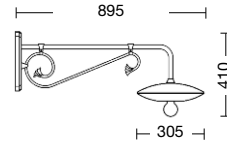

**6003A
6003R**
B23