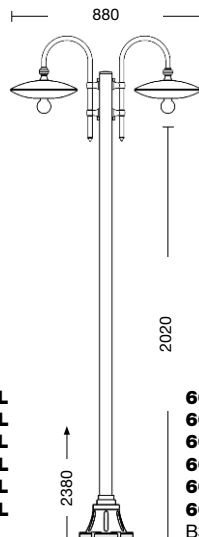

**6006A/1L
6006R/1L
6006A/2L
6006R/2L
6006A/3L
6006R/3L**
B18 - P06

**6008A/1L
6008R/1L
6008A/2L
6008R/2L
6008A/3L
6008R/3L**
B3 - P21

**6009A/1L
6009R/1L
6009A/2L
6009R/2L
6009A/3L
6009R/3L**
B3 - P22