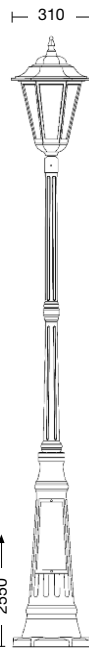

Dafne grande nero

LIBERTI LAMP

Creazioni Luce

NERO GOFFRATO
E VARIANTI

Colori disponibili:
NN = nero goffrato
NO = nero-oro
NA = nero-argento
NR = nero-rame
NB = nero-bronzo
NV = nero-verde

Per GRIGIO ANTRACITE e BIANCO GOFFRATO vedere le condizioni riportate nel listino prezzi.

Corpo: alluminio pressofuso

Diffusore: vetro

VT = vetro trasparente (standard)
VS = vetro sabbato (su richiesta, vedere le condizioni riportate nel listino prezzi)

BLACK MATT
AND VARIANTS

Colours available:
NN = black matt
NO = black-gold
NA = black-silver
NR = black-copper
NB = black-bronze
NV = black-green

For ANTHRACITE GREY and WHITE MATT refer to conditions on the pricing list.

Body: die cast aluminium

Diffuser: glass

VT = transparent glass (standard)
VS = satin glass (on request, refer to conditions on the pricing list)

5009-PL

5012

Art. **5012** nero rame (NR) - VT

5030/1L
P05

5031/1L
P06

5031/2L
5031/3L
B8-P06

Art. **5005-B13** nero verde (NV) - VT

Art. **5030/1L** nero rame (NR) - VT
palo P05
h 2250 mm - ø 310 mm