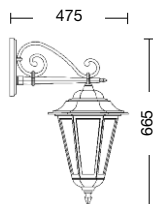

fischer
I SISTEMI DI FISSAGGIO

Viteria esterna in acciaio inox.
 Tasselli di fissaggio inclusi (lampadina non inclusa).
 Specifiche bracci e pali a pag. 294-297.
 Accessori a pag. 298-300.

External screws: stainless steel.
 Anchorage screws included (bulbs not included).
 Arms and poles details on page 294-297.
 Accessories on page 298-300.

 **E27 75W**

 **E27 23W**

CE IP43    

5005-B8
B8

5005-B13
B13

5006-B8
B8

5006-B13
B13

5009

5009-PL

5012

Art. **5012** nero rame (NR) - VT

5030/1L
P05

5031/1L
P06

5031/2L
5031/3L
B8-P06

Art. **5005-B13** nero verde (NV) - VT

Art. **5030/1L** nero rame (NR) - VT
palo P05
h 2250 mm - ø 310 mm