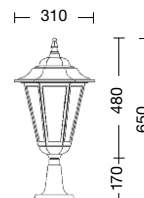

 **E27 75W**

 **E27 23W**

CE IP43    

5005-B8
B8

5005-B13
B13

5006-B8
B8

5006-B13
B13

5009

5009-PL

5012

Art. **5012** nero rame (NR) - VT

5030/1L
P05

5031/1L
P06

5031/2L
5031/3L
B8-P06

Art. **5005-B13** nero verde (NV) - VT

Art. **5030/1L** nero rame (NR) - VT
palo P05
h 2250 mm - ø 310 mm