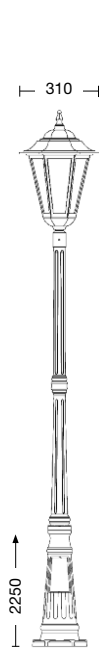

Dafne grande nero

LIBERTI LAMP

Creazioni Luce

NERO GOFFRATO
E VARIANTI

Colori disponibili:
NN = nero goffrato
NO = nero-oro
NA = nero-argento
NR = nero-rame
NB = nero-bronzo
NV = nero-verde

Per GRIGIO ANTRACITE e BIANCO GOFFRATO vedere le condizioni riportate nel listino prezzi.

Corpo: alluminio pressofuso

Diffusore: vetro

VT = vetro trasparente (standard)
VS = vetro sabbato (su richiesta, vedere le condizioni riportate nel listino prezzi)

BLACK MATT
AND VARIANTS

Colours available:
NN = black matt
NO = black-gold
NA = black-silver
NR = black-copper
NB = black-bronze
NV = black-green

For ANTHRACITE GREY and WHITE MATT refer to conditions on the pricing list.

Body: die cast aluminium

Diffuser: glass

VT = transparent glass (standard)
VS = satin glass (on request, refer to conditions on the pricing list)

5009-PL

5012

Art. **5012** nero rame (NR) - VT

5030/1L
P05

5031/1L
P06

5031/2L
5031/3L
B8-P06

Art. **5005-B13** nero verde (NV) - VT

Art. **5030/1L** nero rame (NR) - VT
palo P05
h 2250 mm - ø 310 mm