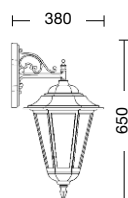

5006-B13
B13