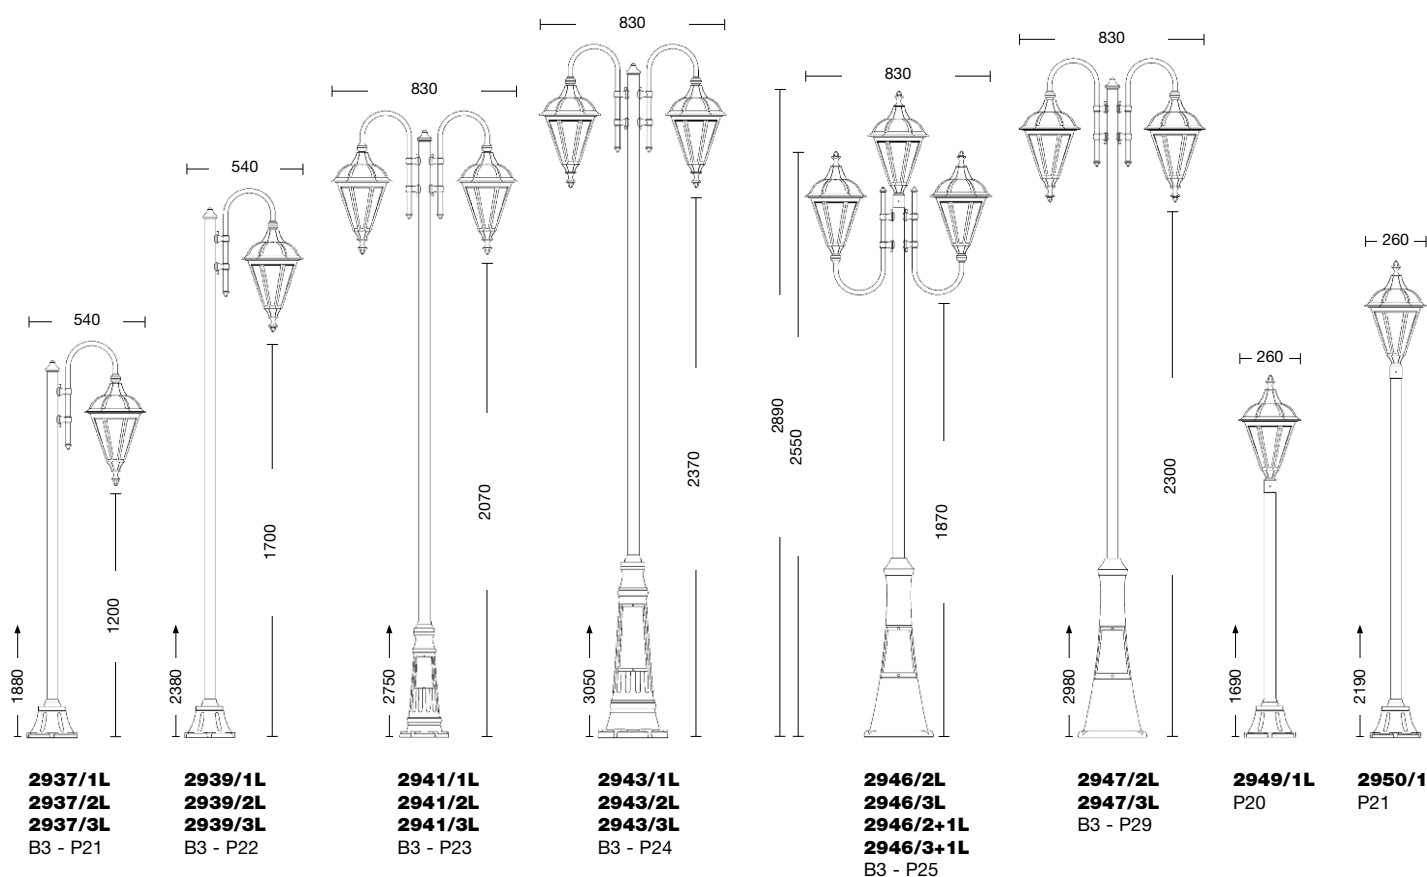

**NERO GOFRATO
E VARIANTI**

Colori disponibili:
NN = nero gofrato
NO = nero-oro
NA = nero-argento
NR = nero-rame
NB = nero-bronzo
NV = nero-verde

Per GRIGIO ANTRACITE e BIANCO GOFRATO vedere le condizioni riportate nel listino prezzi.

For ANTHRACITE GREY and WHITE MATT refer to conditions on the pricing list.

Body: die cast aluminium

Diffuser: transparent polycarbonate

Viteria esterna in acciaio inox.
 Tasselli di fissaggio inclusi (lampadina non inclusa).
 Specifiche bracci e pali a pag. 294-297.
 Accessori a pag. 298-300.

External screws: stainless steel.
 Anchorage screws included (bulbs not included).
 Arms and poles details on page 294-297.
 Accessories on page 298-300.

E27 75W

E27 23W

Art. 2930 nero verde (NV)

Demetra nero

Art. **2950/1L**
nero rame (NR) - palo P21
h 2190 mm - ø 260 mm

Art. **2941/2L**
nero rame (NR) - braccio B3 - palo P23
h 2750 mm - ø 830 mm

Art. 2946/3+1L nero (NN) - braccio B3 - palo P25