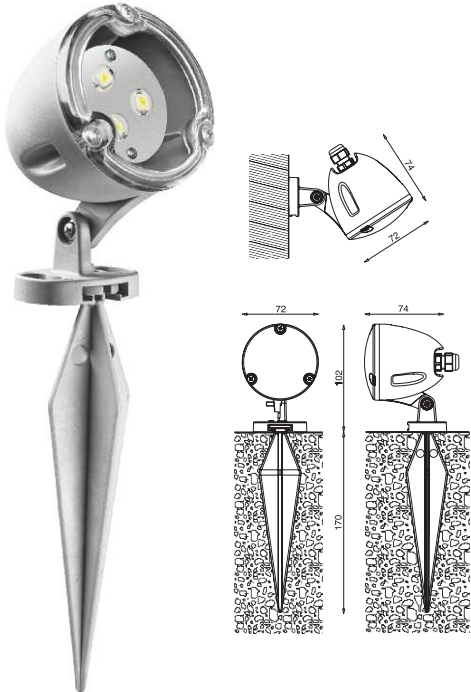

Polivalente mini-proiettore orientabile per applicazioni a terreno con picchetto, a pavimento o a parete.

Eclectic and adjustable small projector for applications in the ground with a spike, on the floor or on the wall.

Corpo in termoplastico ad alta resistenza 850° stampato ad iniezione.
Housing in high resistant 850° injection molded thermoplastic.

Schermo di protezione in policarbonato trasparente infrangibile, inalterabile, ad elevato grado di stabilità UV, capace di garantire brillantezza e trasparenza nel tempo (Lexan General Electric).

Safety screen in clear shockproof and unalterable polycarbonate, with a high UV stability rating, keeping gloss and clearness for a long time (Lexan General Electric).

Guarnizione in EDPM.
EDPM seal.

Picchetto per ancoraggio al terreno in termoplastico ad alta resistenza.
High resistant thermoplastic ground-spike.

Picchetto incluso
Spike included

ART.	LED	CORPO/BODY
I.1703	bianco/white	grigio/grey
	3 led Golden Dragon 3,6 watt - 350 mA	
I.1703.TR	Alimentatore a corrente costante 350 mA da 15 watt. Ad ogni alimentatore sono collegabili un massimo di 4 apparecchi per una distanza massima di 30 metri dallo stesso.	
	<i>350 mA -15 watt constant current led driver. Max 4 fittings can be connected to each driver for a max distance from the gear of 30 mt.</i>	