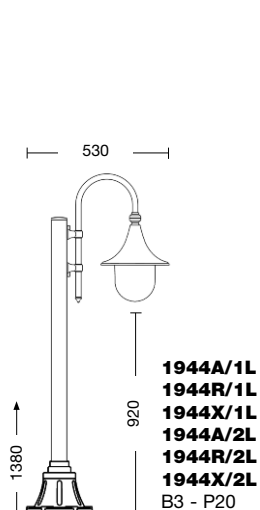

Corpo: alluminio pressofuso

Cappelli disponibili (da specificare):

- A** = cappello alluminio
- R** = cappello rame anticato scuro (su richiesta, cappello rame satinato chiaro)
- X** = cappello acciaio satinato

fischer
I SISTEMI DI FISSAGGIO

Viteria esterna in acciaio inox.
Tasselli di fissaggio inclusi (lampadina non inclusa).
Specifiche bracci e pali a pag. 294-297.
Accessori a pag. 298-300.

External screws: stainless steel.
Anchorage screws included (bulbs not included).
Arms and poles details on page 294-297.
Accessories on page 298-300.

 **E27 75W**

 **E27 23W**

CE IP43 

Art. 1941A bianco oro (BO) - DT

Art. 1941R bianco (BB) - DT

Dione bianco

Art. **1943A** bianco oro (BO) - DG

Art. **1941X** bianco (BB) - DT

Art. **1945R/1L**
bianco (BB) - DT - braccio B3 - palo P21
h 1880 mm - ø 530 mm

Art. **1947A/3L** bianco (BB) - DT - braccio B3 - palo P23