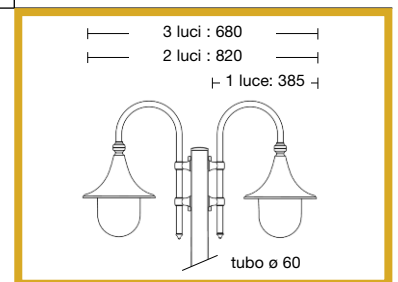

fischer
I SISTEMI DI FISSAGGIO

Viteria esterna in acciaio inox.
Tasselli di fissaggio inclusi (lampadina non inclusa).
Specifiche bracci e pali a pag. 294-297.
Accessori a pag. 298-300.

External screws: stainless steel.
Anchorage screws included (bulbs not included).
Arms and poles details on page 294-297.
Accessories on page 298-300.

 **E27 75W**

 **E27 23W**

CE IP43 

Art. 1941A bianco oro (BO) - DT

Art. 1941R bianco (BB) - DT

Dione bianco

Art. **1943A** bianco oro (BO) - DG

Art. **1941X** bianco (BB) - DT

Art. **1945R/1L**
bianco (BB) - DT - braccio B3 - palo P21
h 1880 mm - ø 530 mm

Art. **1947A/3L** bianco (BB) - DT - braccio B3 - palo P23