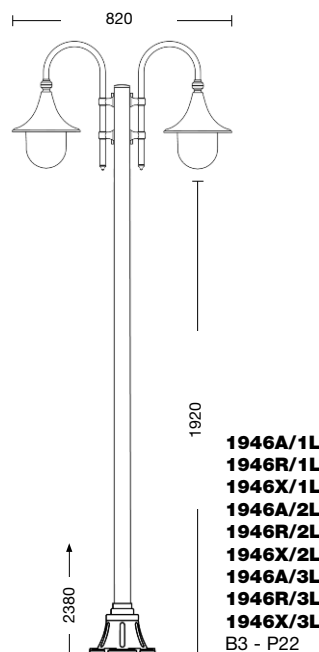

Corpo: alluminio pressofuso

Cappelli disponibili (da specificare):

- A** = cappello alluminio
- R** = cappello rame anticato scuro (su richiesta, cappello rame satinato chiaro)
- X** = cappello acciaio satinato

fischer
I SISTEMI DI FISSAGGIO

Viteria esterna in acciaio inox.
Tasselli di fissaggio inclusi (lampadina non inclusa).
Specifiche bracci e pali a pag. 294-297.
Accessori a pag. 298-300.

External screws: stainless steel.
Anchorage screws included (bulbs not included).
Arms and poles details on page 294-297.
Accessories on page 298-300.

 **E27 75W**

 **E27 23W**

CE IP43 

Art. 1941A bianco oro (BO) - DT

Art. 1941R bianco (BB) - DT

Dione bianco

Art. **1943A** bianco oro (BO) - DG

Art. **1941X** bianco (BB) - DT

Art. **1945R/1L**
bianco (BB) - DT - braccio B3 - palo P21
h 1880 mm - ø 530 mm

Art. **1947A/3L** bianco (BB) - DT - braccio B3 - palo P23