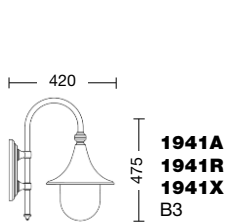

fischer
I SISTEMI DI FISSAGGIO

Viteria esterna in acciaio inox.
Tasselli di fissaggio inclusi (lampadina non inclusa).
Specifiche bracci e pali a pag. 294-297.
Accessori a pag. 298-300.

External screws: stainless steel.
Anchorage screws included (bulbs not included).
Arms and poles details on page 294-297.
Accessories on page 298-300.

 **E27 75W**

 **E27 23W**

CE IP43 

Art. 1941A bianco oro (BO) - DT

Art. 1941R bianco (BB) - DT

Dione bianco

Art. **1943A** bianco oro (BO) - DG

Art. **1941X** bianco (BB) - DT

Art. **1945R/1L**
bianco (BB) - DT - braccio B3 - palo P21
h 1880 mm - ø 530 mm

Art. **1947A/3L** bianco (BB) - DT - braccio B3 - palo P23