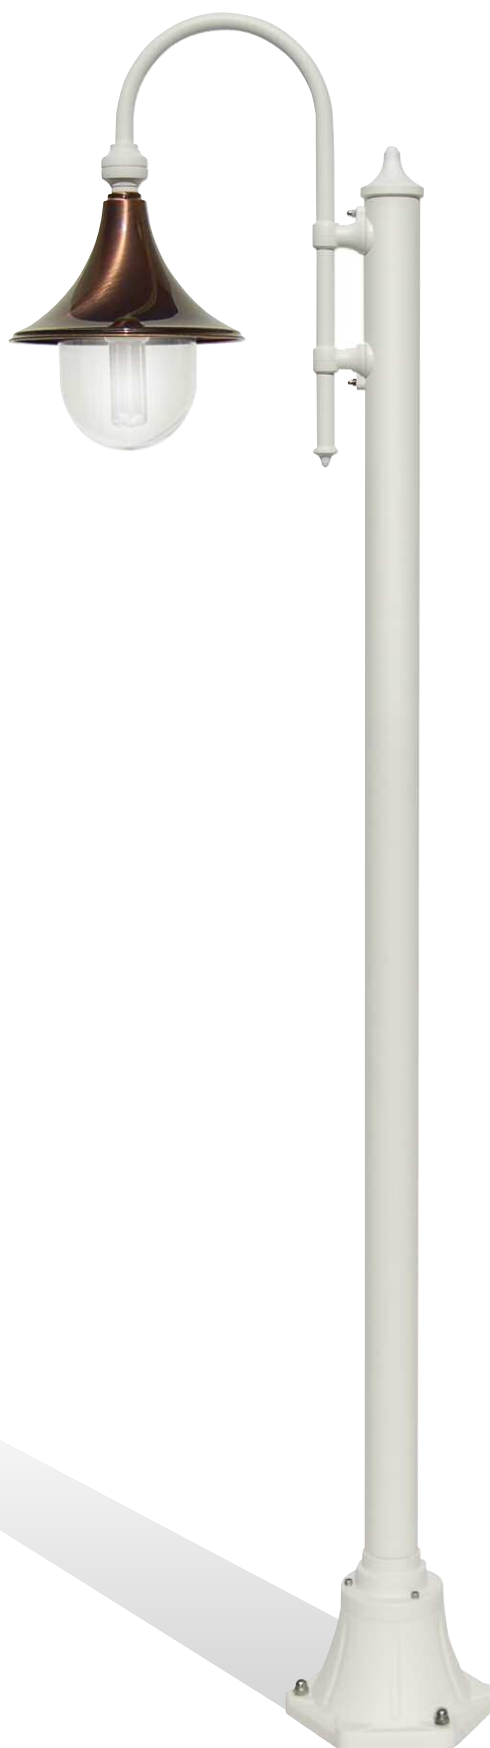

Corpo: alluminio pressofuso

Cappelli disponibili (da specificare):

- A** = cappello alluminio
- R** = cappello rame anticato scuro (su richiesta, cappello rame satinato chiaro)
- X** = cappello acciaio satinato

Diffusore: policarbonato

- DT** = policarbonato trasparente tondo (standard)
- DO** = policarbonato opale tondo (su richiesta)
- DG** = polic. trasparente "con goccia" (su richiesta)

WHITE MATT
AND VARIANTS

 **E27 75W**

 **E27 23W**

CE IP43 

Art. 1941A bianco oro (BO) - DT

Art. 1941R bianco (BB) - DT

Dione bianco

Art. **1943A** bianco oro (BO) - DG

Art. **1941X** bianco (BB) - DT

Art. **1945R/1L**
bianco (BB) - DT - braccio B3 - palo P21
h 1880 mm - ø 530 mm

Art. **1947A/3L** bianco (BB) - DT - braccio B3 - palo P23