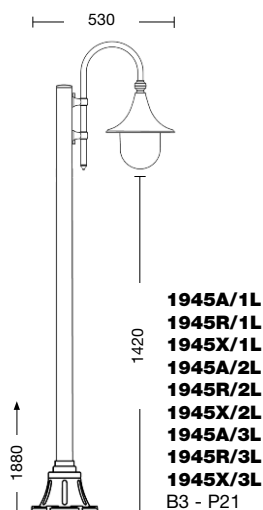

Corpo: alluminio pressofuso

Cappelli disponibili (da specificare):

- A** = cappello alluminio
- R** = cappello rame anticato scuro (su richiesta, cappello rame satinato chiaro)
- X** = cappello acciaio satinato

fischer
I SISTEMI DI FISSAGGIO

Viteria esterna in acciaio inox.
Tasselli di fissaggio inclusi (lampadina non inclusa).
Specifiche bracci e pali a pag. 294-297.
Accessori a pag. 298-300.

External screws: stainless steel.
Anchorage screws included (bulbs not included).
Arms and poles details on page 294-297.
Accessories on page 298-300.

 **E27 75W**

 **E27 23W**

CE IP43 

Art. 1941A bianco oro (BO) - DT

Art. 1941R bianco (BB) - DT

Dione bianco

Art. **1943A** bianco oro (BO) - DG

Art. **1941X** bianco (BB) - DT

Art. **1945R/1L**
bianco (BB) - DT - braccio B3 - palo P21
h 1880 mm - ø 530 mm

Art. **1947A/3L** bianco (BB) - DT - braccio B3 - palo P23