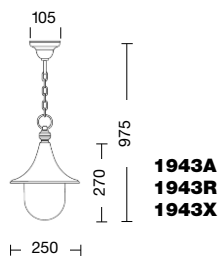

fischer
I SISTEMI DI FISSAGGIO

Viteria esterna in acciaio inox.
Tasselli di fissaggio inclusi (lampadina non inclusa).
Specifiche bracci e pali a pag. 294-297.
Accessori a pag. 298-300.

External screws: stainless steel.
Anchorage screws included (bulbs not included).
Arms and poles details on page 294-297.
Accessories on page 298-300.

 **E27 75W**

 **E27 23W**

CE IP43 

Art. 1941A bianco oro (BO) - DT

Art. 1941R bianco (BB) - DT

Dione bianco

Art. **1943A** bianco oro (BO) - DG

Art. **1941X** bianco (BB) - DT

Art. **1945R/1L**
bianco (BB) - DT - braccio B3 - palo P21
h 1880 mm - ø 530 mm

Art. **1947A/3L** bianco (BB) - DT - braccio B3 - palo P23