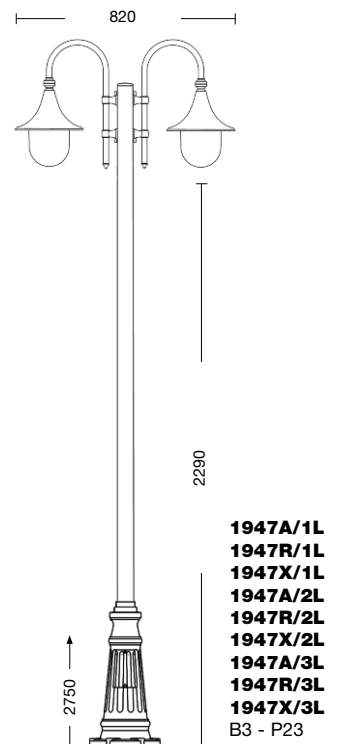

Corpo: alluminio pressofuso

Cappelli disponibili (da specificare):

- A** = cappello alluminio
- R** = cappello rame anticato scuro (su richiesta, cappello rame satinato chiaro)
- X** = cappello acciaio satinato

fischer
I SISTEMI DI FISSAGGIO

Viteria esterna in acciaio inox.
Tasselli di fissaggio inclusi (lampadina non inclusa).
Specifiche bracci e pali a pag. 294-297.
Accessori a pag. 298-300.

External screws: stainless steel.
Anchorage screws included (bulbs not included).
Arms and poles details on page 294-297.
Accessories on page 298-300.

 **E27 75W**

 **E27 23W**

CE IP43 

Art. 1941A bianco oro (BO) - DT

Art. 1941R bianco (BB) - DT

Dione bianco

Art. **1943A** bianco oro (BO) - DG

Art. **1941X** bianco (BB) - DT

Art. **1945R/1L**
bianco (BB) - DT - braccio B3 - palo P21
h 1880 mm - ø 530 mm

Art. **1947A/3L** bianco (BB) - DT - braccio B3 - palo P23