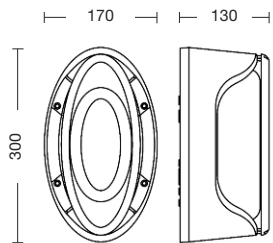

Diffusore: policarbonato opale

Diffuser: opal polycarbonate

fischer
I SISTEMI DI FISSAGGIO

Viteria esterna in acciaio inox.

Tasselli di fissaggio inclusi (lampadina non inclusa).

External screws: stainless steel.

Anchorage screws included (bulbs not included).

 **E27 60W**

 **E27 20W**

CE IP43   

9150

9151

Art. **9151** grigio antracite (AN)

Art. **9150/GR** grigio alluminio (GR)