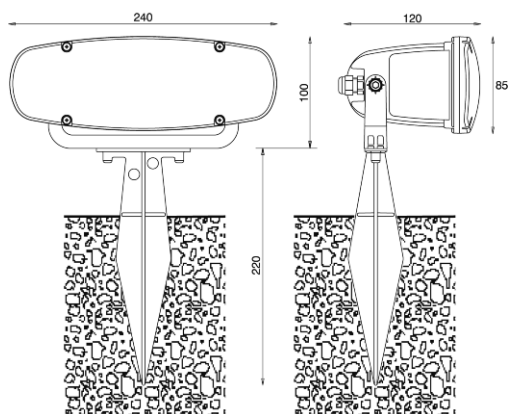

Corpo: termoplastico F.V. 30% ad alta resistenza 850° e guarnizione in gomma, stampati assieme a doppia iniezione.

Diffusore: schermo di protezione in policarbonato trasparente infrangibile, inalterabile, ad elevato grado di stabilità UV capace di garantire brillantezza e trasparenza nel tempo (Lexan General Electric).

Picchetto: picchetto per ancoraggio al terreno in termoplastico alta resistenza.

Viteria esterna: acciaio inox Pressacavo M12,5 (per cavo da 4 a 7 mm²).

Body: Housing in high resistant 850° thermoplastic G.F. 30% and rubber-gasket molded together in double injection.

External screws: stainless steel Cable gland M12,5 (for cable from 4 to 7 mm²).

Picchetto incluso
Spike included

OUR PARTNER

ILLUMINA[®] by IVELA[®]

ART.	LAMPADA WATT	ATTACCO	CORPO/BODY
I.1106	FSQ 1x26W ☛ inclusa	G24q-3	grigio/grey