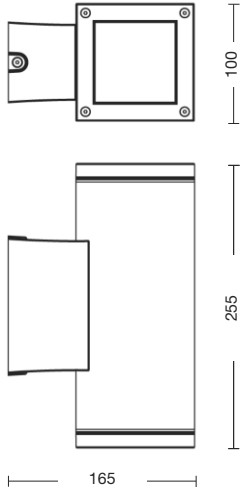

Corpo: alluminio pressofuso ed estruso

Body: die cast and extruded aluminium

Colori disponibili:
AN = grigio antracite

Colours available:
AN = anthracite grey

Diffusore: vetro temperato trasparente

Diffuser: clear tempered glass

Viteria esterna: acciaio inox

External screws: stainless steel

fischer
I SISTEMI DI FISSAGGIO

Tasselli di fissaggio inclusi (lampadina non inclusa).
Anchorage screws included (bulbs not included).

CE IP65

Art. **0500.P20.2**

E27 PAR20 2x50W