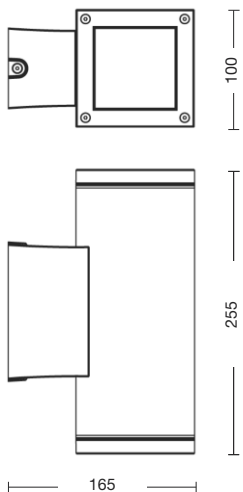

Art. **0500.P20.1**

E27 PAR20 1x50W