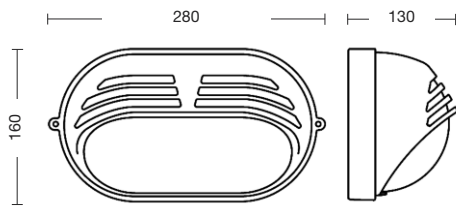

Viteria esterna in acciaio inox.
Tasselli di fissaggio inclusi (lampadina non inclusa).

External screws: stainless steel.
Anchorage screws included (bulbs not included).

 **E27 75W**

 **E27 23W**

CE IP44   

9030

9031

9027

9028

9029