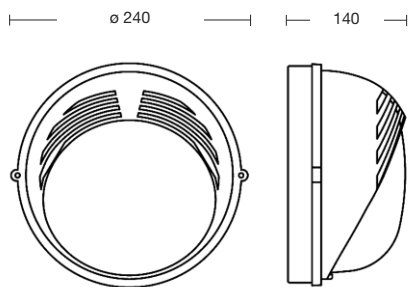

Viteria esterna in acciaio inox.
Tasselli di fissaggio inclusi (lampadina non inclusa).

External screws: stainless steel.
Anchorage screws included (bulbs not included).

 **E27 75W**

 **E27 23W**

CE IP44   

9030

9031

9027

9028

9029