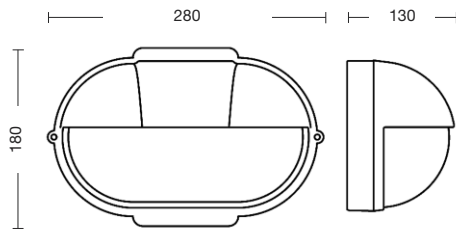

Corpo: alluminio pressofuso

Body: die cast aluminium

Colori disponibili:
AN = grigio antracite

Colours available:
AN = anthracite grey

Diffusore: vetro sabbaiato

Diffuser: satin glass

fischer
I SISTEMI DI FISSAGGIO

Viteria esterna in acciaio inox.
Tasselli di fissaggio inclusi (lampadina non inclusa).

External screws: stainless steel.
Anchorage screws included (bulbs not included).

 **E27 75W**

 **E27 23W**

CE IP44   