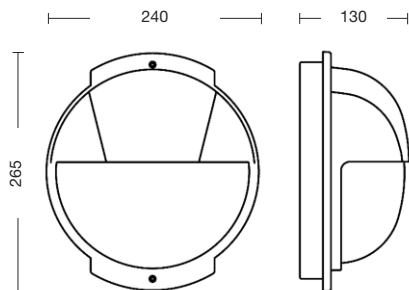

Corpo: alluminio pressofuso

Body: die cast aluminium

Colori disponibili:
AN = grigio antracite

Colours available:
AN = anthracite grey

Diffusore: vetro sabbaiato

Diffuser: satin glass

fischer
I SISTEMI DI FISSAGGIO

Viteria esterna in acciaio inox.
Tasselli di fissaggio inclusi (lampadina non inclusa).

External screws: stainless steel.
Anchorage screws included (bulbs not included).

E27 75W

E27 23W

CE IP44

9031