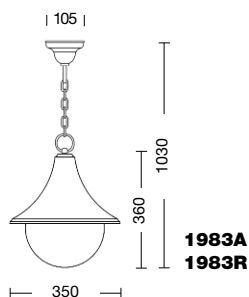

**Diffusore:** acrilico; S25 = sfera d. 250 mm

Colori disponibili (da specificare):

- SO** = sfera opale
- SF** = sfera fumè
- SP** = sfera prismatica
- ST** = sfera trasparente

**ANTRACITE GREY  
AND VARIANTS**

**Body:** die cast aluminium

Hats available (to specify):

- A** = aluminium hat
- R** = dark brunished copper hat  
(on request, clear copper hat)

**Diffuser:** acrylic; S25 = globe d. 250 mm

Colours available (to specify):

- SO** = opal globe
- SF** = smoked globe
- SP** = prismatic globe
- ST** = transparent globe

Viteria esterna in acciaio inox.  
Tasselli di fissaggio inclusi  
(lampadina non inclusa).  
Specifiche bracci e pali a pag. 294-297.  
Accessori a pag. 298-300.

External screws: stainless steel.  
Anchorage screws included  
(bulbs not included).  
Arms and poles details on page 294-297.  
Accessories on page 298-300.

**E27 100W**

**E27 23W**

Art. **1981R** grigio antracite (AN) - SO