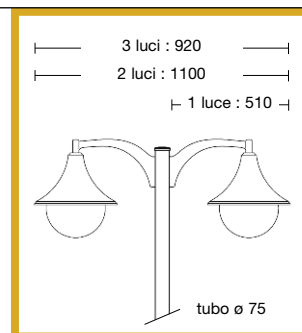

- **AN** = grigio antracite
- **AO** = antracite-oro
- **AA** = antracite-argento
- **AR** = antracite-rame
- **AB** = antracite-bronzo
- **AV** = antracite-verde

Per NERO GOFFRATO e BIANCO GOFFRATO vedere le condizioni riportate nel listino prezzi.

Corpo: alluminio pressofuso

Cappelli disponibili (da specificare):

- **A** = cappello alluminio
- **R** = cappello rame anticato scuro
  (su richiesta, cappello rame satinato chiaro)

Diffusore: acrilico; S25 = sfera d. 250 mm

Colori disponibili (da specificare):

- **SO** = sfera opale
- **SF** = sfera fumè
- **SP** = sfera prismatica
- **ST** = sfera trasparente

**ANTRACITE GREY
AND VARIANTS**

Colours available:

- **AN** = anthracite grey
- **AO** = anthracite grey-gold
- **AA** = anthracite grey-silver
- **AR** = anthracite grey-copper
- **AB** = anthracite grey-bronze
- **AV** = anthracite grey-green

For BLACK MATT and WHITE MATT refer to conditions on the pricing list.

Body: die cast aluminium

Hats available (to specify):

- **A** = aluminium hat
- **R** = dark brunished copper hat
  (on request, clear copper hat)

Diffuser: acrylic; S25 = globe d. 250 mm

Colours available (to specify):

- **SO** = opal globe
- **SF** = smoked globe
- **SP** = prismatic globe
- **ST** = transparent globe

Viteria esterna in acciaio inox.
Tasselli di fissaggio inclusi
(lampadina non inclusa).
Specifiche bracci e pali a pag. 294-297.
Accessori a pag. 298-300.

External screws: stainless steel.
Anchorage screws included
(bulbs not included).
Arms and poles details on page 294-297.
Accessories on page 298-300.

E27 100W

E27 23W