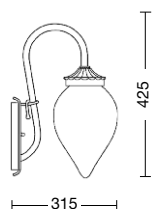

**THIS COLLECTION IS ADVISED  
FOR PROTECTED SETTINGS**  
(ARCADES, CANOPIES...)

**fischer**  
I SISTEMI DI FISSAGGIO

Viteria esterna in acciaio inox.  
Tasselli di fissaggio inclusi  
(lampadina non inclusa).

External screws: stainless steel.  
Anchorage screws included  
(bulbs not included).

 **E27 40W**

 **E27 20W**

CE IP40   

**20.000**

**20.001**

**20.002**

Art. **20.001** nero oro (NO)