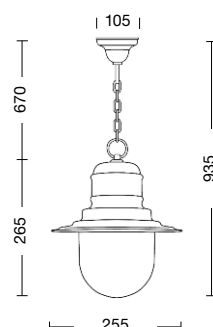

Body: wrought iron
Hats available (to specify):
A = aluminium hat
R = dark brunished copper hat

**DT
DO
DG**

Diffusore: policarbonato
= policarbonato trasparente tondo (standard)
= policarbonato opale tondo (su richiesta)
= policarbonato trasparente "con goccia" (su richiesta)

Viteria esterna in acciaio inox.
Tasselli di fissaggio inclusi
(lampadina non inclusa).

External screws: stainless steel.
Anchorage screws included
(bulbs not included).

 **E27 75W**

 **E27 23W**

CE IP43   

21.411A
21.411R

21.412A
21.412R

21.413A
21.413R

Art. **21.411A** nero argento (NA) - DT