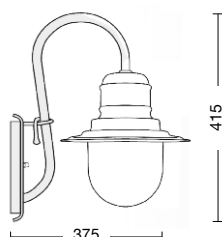

21.412A
21.412R