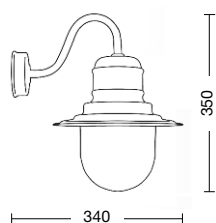

Body: wrought iron
Hats available (to specify):
A = aluminium hat
R = dark brunished copper hat

**DT
DO
DG**

Diffusore: policarbonato
= policarbonato trasparente tondo (standard)
= policarbonato opale tondo (su richiesta)
= policarbonato trasparente "con goccia" (su richiesta)

**DT
DO
DG**

Diffuser: polycarbonate
= transparent round polycarbonate (standard)
= opal round polycarbonate (on request)
= transparent polycarbonate "with drop" (on request)

fischer
I SISTEMI DI FISSAGGIO

Viteria esterna in acciaio inox.
Tasselli di fissaggio inclusi
(lampadina non inclusa).

External screws: stainless steel.
Anchorage screws included
(bulbs not included).

 **E27 75W**

 **E27 23W**

CE IP43   