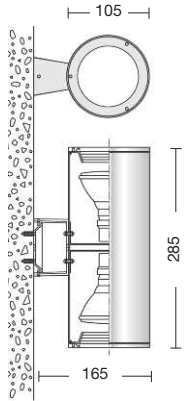

Corpo: alluminio pressofuso ed estruso

Body: die cast and extruded aluminium

Colori disponibili:

GR = grigio alluminio/argento

Colours available:

GR = silver grey

Diffusore: vetro temperato trasparente

Diffuser: clear tempered glass

Viteria esterna: acciaio inox

External screws: stainless steel

fischer
I SISTEMI DI FISSAGGIO

Tasselli di fissaggio inclusi (lampadina non inclusa).
Anchorage screws included (bulbs not included).

CE IP65