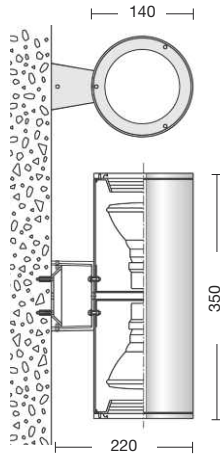

Corpo: alluminio pressofuso ed estruso

Body: die cast and extruded aluminium

Colori disponibili:

GR = grigio alluminio/argento

Colours available:

GR = silver grey

Diffusore: vetro temperato trasparente

Diffuser: clear tempered glass

Viteria esterna: acciaio inox

External screws: stainless steel

fischer
I SISTEMI DI FISSAGGIO

Tasselli di fissaggio inclusi (lampadina non inclusa).
Anchorage screws included (bulbs not included).

CE IP65

Art. 0610.P20.2

E27 PAR20 2x50W

Art. 0611.P30.2

E27 PAR30 2x75W

Art. 0610.P20.1

E27 PAR20 1x50W

Art. 0611.P30.1

E27 PAR30 1x75W