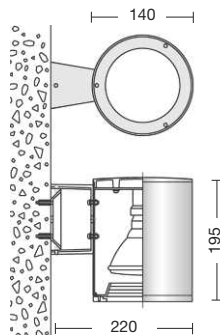

Corpo: alluminio pressofuso ed estruso

Body: die cast and extruded aluminium

Colori disponibili:

GR = grigio alluminio/argento

Colours available:

GR = silver grey

Diffusore: vetro temperato trasparente

Diffuser: clear tempered glass

Art. 0610.P20.2

E27 PAR20 2x50W

Art. 0611.P30.2

E27 PAR30 2x75W

Art. 0610.P20.1

E27 PAR20 1x50W

Art. 0611.P30.1

E27 PAR30 1x75W