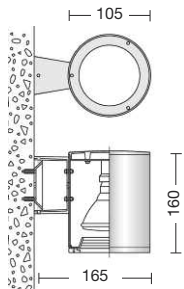

Art. 0610.P20.1

E27 PAR20 1x50W