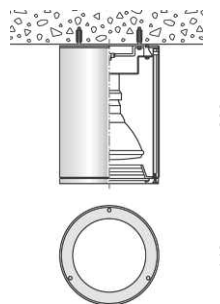

Art. 0611PL.P30.1

E27 PAR30 1x75W