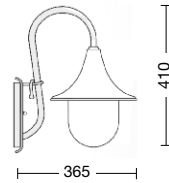

Viteria esterna in acciaio inox.
Tasselli di fissaggio inclusi
(lampadina non inclusa).

External screws: stainless steel.
Anchorage screws included
(bulbs not included).

 **E27 75W**

 **E27 23W**

CE IP43   

22.001A
22.001R

22.002A
22.002R

22.003A
22.003R

22.004A
22.004R

22.005A
22.005R

Art. **22.002R** nero rame (NR) - DT

Art. **22.003R** nero rame (NR) - DT

Art. **22.004A** nero verde (NV) - DT