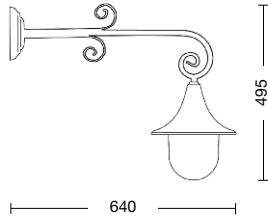

Body: wrought iron
Hats available (to specify):
A = aluminium hat
R = dark brunished copper hat

Diffusore: policarbonato
DT = policarbonato trasparente tondo (standard)
DO = policarbonato opale tondo (su richiesta)
DG = policarbonato trasparente "con goccia" (su richiesta)

Viteria esterna in acciaio inox.
Tasselli di fissaggio inclusi
(lampadina non inclusa).

External screws: stainless steel.
Anchorage screws included
(bulbs not included).

 **E27 75W**

 **E27 23W**

CE IP43   

22.001A
22.001R

22.002A
22.002R

22.003A
22.003R

22.004A
22.004R

22.005A
22.005R

Art. **22.002R** nero rame (NR) - DT

Art. **22.003R** nero rame (NR) - DT

Art. **22.004A** nero verde (NV) - DT