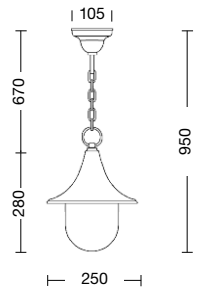

Body: wrought iron
Hats available (to specify):
A = aluminium hat
R = dark brunished copper hat

Diffusore: policarbonato
DT = policarbonato trasparente tondo (standard)
DO = policarbonato opale tondo (su richiesta)
DG = policarbonato trasparente "con goccia" (su richiesta)

Viteria esterna in acciaio inox.
Tasselli di fissaggio inclusi
(lampadina non inclusa).

External screws: stainless steel.
Anchorage screws included
(bulbs not included).

 **E27 75W**

 **E27 23W**

CE IP43   

22.001A
22.001R

22.002A
22.002R

22.003A
22.003R

22.004A
22.004R

22.005A
22.005R

Art. **22.002R** nero rame (NR) - DT

Art. **22.003R** nero rame (NR) - DT

Art. **22.004A** nero verde (NV) - DT