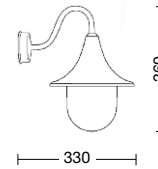

Viteria esterna in acciaio inox.
Tasselli di fissaggio inclusi
(lampadina non inclusa).

External screws: stainless steel.
Anchorage screws included
(bulbs not included).

 **E27 75W**

 **E27 23W**

CE IP43   

22.001A
22.001R

22.002A
22.002R

22.003A
22.003R

22.004A
22.004R

22.005A
22.005R

Art. **22.002R** nero rame (NR) - DT

Art. **22.003R** nero rame (NR) - DT

Art. **22.004A** nero verde (NV) - DT