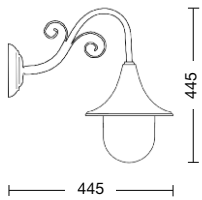

Body: wrought iron
Hats available (to specify):
A = aluminium hat
R = dark brunished copper hat

Diffusore: policarbonato
DT = policarbonato trasparente tondo (standard)
DO = policarbonato opale tondo (su richiesta)
DG = policarbonato trasparente "con goccia" (su richiesta)

Diffuser: polycarbonate
DT = transparent round polycarbonate (standard)
DO = opal round polycarbonate (on request)
DG = transparent polycarbonate "with drop" (on request)

fischer
I SISTEMI DI FISSAGGIO

Viteria esterna in acciaio inox.
Tasselli di fissaggio inclusi
(lampadina non inclusa).

External screws: stainless steel.
Anchorage screws included
(bulbs not included).

 **E27 75W**

 **E27 23W**

CE IP43   

22.001A
22.001R

22.002A
22.002R

22.003A
22.003R

22.004A
22.004R

22.005A
22.005R

Art. **22.002R** nero rame (NR) - DT

Art. **22.003R** nero rame (NR) - DT

Art. **22.004A** nero verde (NV) - DT