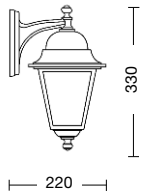

**Corpo:** ottone pressofuso  
finitura antichizzata, spazzolata e verniciata

**Body:** die casting brass  
brunished, satin and varnished finishing

**Diffusore:** vetro  
**VT** = vetro trasparente (standard)  
**VS** = vetro sabbato (su richiesta, vedere le condizioni riportate nel listino prezzi)

**Diffuser:** glass  
**VT** = transparent glass (standard)  
**VS** = satin glass (on request, refer to conditions on the pricing list)

**fischer**  
I SISTEMI DI FISSAGGIO

Viteria esterna in acciaio inox.  
Tasselli di fissaggio inclusi  
(lampadina non inclusa).

External screws: stainless steel.  
Anchorage screws included  
(bulbs not included).

 **E27 60W**

 **E27 20W**

 **E27 15W** per art. 24.005

CE IP43    

**24.001**

**24.002**

**24.003**