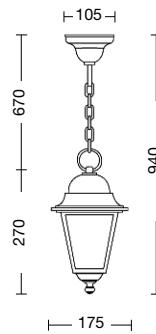

**Corpo:** ottone pressofuso  
finitura antichizzata, spazzolata e verniciata

**Body:** die casting brass  
brunished, satin and varnished finishing

**Diffusore:** vetro  
**VT** = vetro trasparente (standard)  
**VS** = vetro sabbato (su richiesta, vedere le condizioni riportate nel listino prezzi)

**Diffuser:** glass  
**VT** = transparent glass (standard)  
**VS** = satin glass (on request, refer to conditions on the pricing list)

**fischer**  
I SISTEMI DI FISSAGGIO

Viteria esterna in acciaio inox.  
Tasselli di fissaggio inclusi  
(lampadina non inclusa).

External screws: stainless steel.  
Anchorage screws included  
(bulbs not included).

 **E27 60W**

 **E27 20W**

 **E27 15W** per art. 24.005

CE IP43    

**24.001**

**24.002**

**24.003**