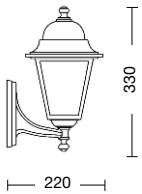

**Corpo:** ottone pressofuso  
finitura antichizzata, spazzolata e verniciata

**Body:** die casting brass  
brunished, satin and varnished finishing

**Diffusore:** vetro  
**VT** = vetro trasparente (standard)  
**VS** = vetro sabbato (su richiesta, vedere le condizioni riportate nel listino prezzi)

**Diffuser:** glass  
**VT** = transparent glass (standard)  
**VS** = satin glass (on request, refer to conditions on the pricing list)

**fischer**  
I SISTEMI DI FISSAGGIO

Viteria esterna in acciaio inox.  
Tasselli di fissaggio inclusi  
(lampadina non inclusa).

External screws: stainless steel.  
Anchorage screws included  
(bulbs not included).

 **E27 60W**

 **E27 20W**

 **E27 15W** per art. 24.005

CE IP43    

**24.001**

**24.002**

**24.003**