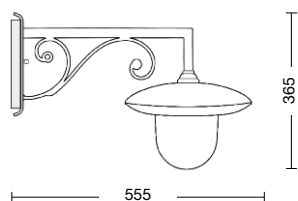

La collezione è disponibile **ESCLUSIVAMENTE** in nero gofrato e varianti.

This collection is available **EXCLUSIVELY** in black matt and variants.

**NERO GOFRATO
E VARIANTI**

Colori disponibili:
NN = nero gofrato
NO = nero-oro
NA = nero-argento
NR = nero-rame
NB = nero-bronzo
NV = nero-verde

**BLACK MATT
AND VARIANTS**

Colours available:
NN = black matt
NO = black-gold
NA = black-silver
NR = black-copper
NB = black-bronze
NV = black-green

Corpo: ferro battuto
Cappelli disponibili (da specificare):
A = cappello alluminio
R = cappello rame anticato scuro

Body: wrought iron
Hats available (to specify):
A = aluminium hat
R = dark brunished copper hat

Diffusore: policarbonato
DT = policarbonato trasparente tondo (standard)
DO = policarbonato opale tondo (su richiesta)
DG = policarbonato trasparente "con goccia" (su richiesta)

Diffuser: polycarbonate
DT = transparent round polycarbonate (standard)
DO = opal round polycarbonate (on request)
DG = transparent polycarbonate "with drop" (on request)

fischer
I SISTEMI DI FISSAGGIO

Viteria esterna in acciaio inox.
Tasselli di fissaggio inclusi
(lampadina non inclusa).

External screws: stainless steel.
Anchorage screws included
(bulbs not included).

E27 75W

E27 23W

CE IP43

21.671A
21.671R