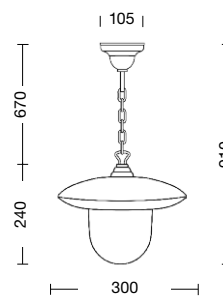

Body: wrought iron
Hats available (to specify):
A = aluminium hat
R = dark brunished copper hat

Diffusore: policarbonato
DT = policarbonato trasparente tondo (standard)
DO = policarbonato opale tondo (su richiesta)
DG = policarbonato trasparente "con goccia" (su richiesta)

Viteria esterna in acciaio inox.
Tasselli di fissaggio inclusi
(lampadina non inclusa).

External screws: stainless steel.
Anchorage screws included
(bulbs not included).

 **E27 75W**

 **E27 23W**

CE IP43   

21.671A
21.671R

21.672A
21.672R

21.673A
21.673R

Art. **21.671R** nero rame (NR) - DT

Art. **21.673R** nero rame (NR) - DT