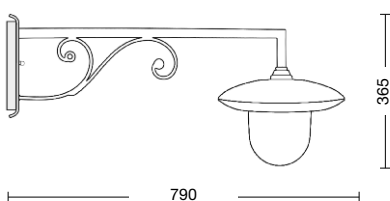

21.672A
21.672R