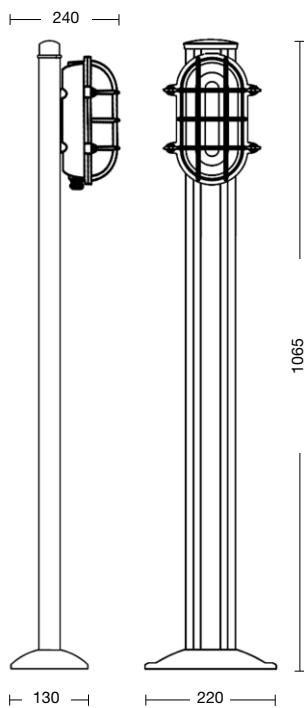

Corpo: ottone pressofuso
finitura brillantata

Paletto in profilato di alluminio
verniciato nero gofrato.

Diffusore: vetro trasparente

Body: die casting brass
tumbled finishing

Pole in black matt aluminium
section bar.

Diffuser: transparent glass

fischer
I SISTEMI DI FISSAGGIO

Tasselli di fissaggio inclusi
(lampadina non inclusa).

Anchorage screws included
(bulbs not included).

E27 60W

E27 15W

CE IP65

M. 9310/1L
IP43