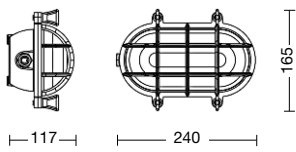

Corpo: ottone pressofuso
finitura brillantata

Paletto in profilato di alluminio
verniciato nero gofrato.

Diffusore: vetro trasparente

Body: die casting brass
tumbled finishing

Pole in black matt aluminium
section bar.

Diffuser: transparent glass

fischer
I SISTEMI DI FISSAGGIO

Tasselli di fissaggio inclusi
(lampadina non inclusa).

Anchorage screws included
(bulbs not included).

 **E27 60W**

 **E27 15W**

CE IP65     

M. 9308