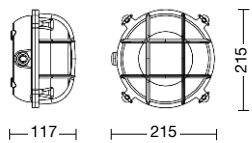

Diffuser: transparent glass

fischer
I SISTEMI DI FISSAGGIO

Tasselli di fissaggio inclusi
(lampadina non inclusa).

Anchorage screws included
(bulbs not included).

 **E27 60W**

 **E27 15W**

CE IP65     

M. 9308