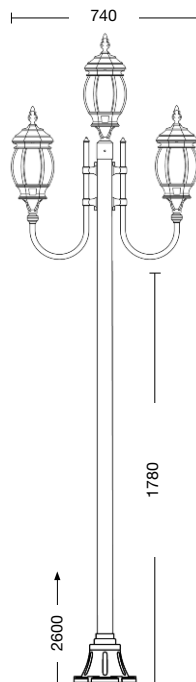

*External screws: stainless steel.
Anchorage screws included (bulbs not included).
Arms and poles details on page 294-297.
Accessories on page 298-300.*

 **E27 75W**

 **E27 23W**

CE IP43   

2501
B3

2502
B3

2503

2505

2506/1L
2506/2L
B3 - P20

2507/1L
2507/2L
B3 - P20

2508/1L
2508/2L
2508/3L
B3 - P21

2509/1L
2509/2L
2509/3L
B3 - P21

2510/1L
2510/2L
2510/3L
B3 - P22

2511/1L
2511/2L
2511/3L
B3 - P22

2511/2+1L
2511/3+1L
B3 - P22

2512/1L
2512/2L
2512/3L
B3 - P23

2513/1L
2513/2L
2513/3L
B3 - P23

2513/2+1L
2513/3+1L
B3 - P23

Minerva bianco

Art. **2508/1L** bianco goffrato (BB)

Art. **2505** bianco oro (BO)

Art. 2511/3+1L bianco gofrato (BB) - braccio B3 - palo P22