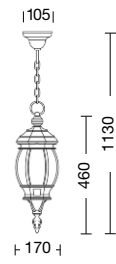

*External screws: stainless steel.
Anchorage screws included (bulbs not included).
Arms and poles details on page 294-297.
Accessories on page 298-300.*

 **E27 75W**

 **E27 23W**

CE IP43   

2501
B3

2502
B3

2503

2505

2506/1L
2506/2L
B3 - P20

2507/1L
2507/2L
B3 - P20

2508/1L
2508/2L
2508/3L
B3 - P21

2509/1L
2509/2L
2509/3L
B3 - P21

2510/1L
2510/2L
2510/3L
B3 - P22

2511/1L
2511/2L
2511/3L
B3 - P22

2511/2+1L
2511/3+1L
B3 - P22

2512/1L
2512/2L
2512/3L
B3 - P23

2513/1L
2513/2L
2513/3L
B3 - P23

2513/2+1L
2513/3+1L
B3 - P23

Minerva bianco

Art. **2508/1L** bianco goffrato (BB)

Art. **2505** bianco oro (BO)

Art. 2511/3+1L bianco gofrato (BB) - braccio B3 - palo P22