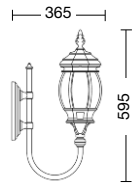

For ANTHRACITE GREY refer to conditions on the pricing list.

Body: die cast aluminium

Diffuser: transparent polycarbonate

fischer
I SISTEMI DI FISSAGGIO

Viteria esterna in acciaio inox.
Tasselli di fissaggio inclusi (lampadina non inclusa).
Specifiche bracci e pali a pag. 294-297.
Accessori a pag. 298-300.

*External screws: stainless steel.
Anchorage screws included (bulbs not included).
Arms and poles details on page 294-297.
Accessories on page 298-300.*

 **E27 75W**

 **E27 23W**

CE IP43   

2501
B3

2502
B3

2503

2505

2506/1L
2506/2L
B3 - P20

2507/1L
2507/2L
B3 - P20

2508/1L
2508/2L
2508/3L
B3 - P21

2509/1L
2509/2L
2509/3L
B3 - P21

2510/1L
2510/2L
2510/3L
B3 - P22

2511/1L
2511/2L
2511/3L
B3 - P22

2511/2+1L
2511/3+1L
B3 - P22

2512/1L
2512/2L
2512/3L
B3 - P23

2513/1L
2513/2L
2513/3L
B3 - P23

2513/2+1L
2513/3+1L
B3 - P23

Minerva bianco

Art. **2508/1L** bianco goffrato (BB)

Art. **2505** bianco oro (BO)