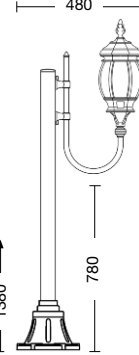

*External screws: stainless steel.
Anchorage screws included (bulbs not included).
Arms and poles details on page 294-297.
Accessories on page 298-300.*

 **E27 75W**

 **E27 23W**

CE IP43   

2501
B3

2502
B3

2503

2505

2506/1L
2506/2L
B3 - P20

2507/1L
2507/2L
B3 - P20

2508/1L
2508/2L
2508/3L
B3 - P21

2509/1L
2509/2L
2509/3L
B3 - P21

2510/1L
2510/2L
2510/3L
B3 - P22

2511/1L
2511/2L
2511/3L
B3 - P22

2511/2+1L
2511/3+1L
B3 - P22

2512/1L
2512/2L
2512/3L
B3 - P23

2513/1L
2513/2L
2513/3L
B3 - P23

2513/2+1L
2513/3+1L
B3 - P23

Minerva bianco

Art. **2508/1L** bianco goffrato (BB)

Art. **2505** bianco oro (BO)

Art. 2511/3+1L bianco gofrato (BB) - braccio B3 - palo P22