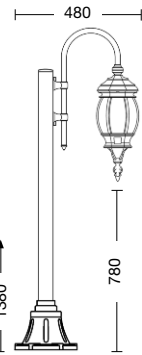

*External screws: stainless steel.
Anchorage screws included (bulbs not included).
Arms and poles details on page 294-297.
Accessories on page 298-300.*

 **E27 75W**

 **E27 23W**

CE IP43   

2501
B3

2502
B3

2503

2505

2506/1L
2506/2L
B3 - P20

2507/1L
2507/2L
B3 - P20

2508/1L
2508/2L
2508/3L
B3 - P21

2509/1L
2509/2L
2509/3L
B3 - P21

2510/1L
2510/2L
2510/3L
B3 - P22

2511/1L
2511/2L
2511/3L
B3 - P22

2511/2+1L
2511/3+1L
B3 - P22

2512/1L
2512/2L
2512/3L
B3 - P23

2513/1L
2513/2L
2513/3L
B3 - P23

2513/2+1L
2513/3+1L
B3 - P23

Minerva bianco

Art. **2508/1L** bianco goffrato (BB)

Art. **2505** bianco oro (BO)

Art. 2511/3+1L bianco gofrato (BB) - braccio B3 - palo P22