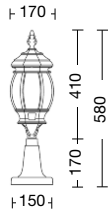

*External screws: stainless steel.
Anchorage screws included (bulbs not included).
Arms and poles details on page 294-297.
Accessories on page 298-300.*

 **E27 75W**

 **E27 23W**

CE IP43   

2501
B3

2502
B3

2503

2505

2506/1L
2506/2L
B3 - P20

2507/1L
2507/2L
B3 - P20

2508/1L
2508/2L
2508/3L
B3 - P21

2509/1L
2509/2L
2509/3L
B3 - P21

2510/1L
2510/2L
2510/3L
B3 - P22

2511/1L
2511/2L
2511/3L
B3 - P22

2511/2+1L
2511/3+1L
B3 - P22

2512/1L
2512/2L
2512/3L
B3 - P23

2513/1L
2513/2L
2513/3L
B3 - P23

2513/2+1L
2513/3+1L
B3 - P23

Minerva bianco

Art. **2508/1L** bianco goffrato (BB)

Art. **2505** bianco oro (BO)

Art. 2511/3+1L bianco gofrato (BB) - braccio B3 - palo P22