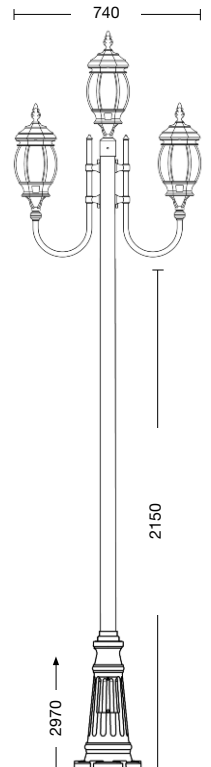

*External screws: stainless steel.
Anchorage screws included (bulbs not included).
Arms and poles details on page 294-297.
Accessories on page 298-300.*

 **E27 75W**

 **E27 23W**

CE IP43   

2501
B3

2502
B3

2503

2505

2506/1L
2506/2L
B3 - P20

2507/1L
2507/2L
B3 - P20

2508/1L
2508/2L
2508/3L
B3 - P21

2509/1L
2509/2L
2509/3L
B3 - P21

2510/1L
2510/2L
2510/3L
B3 - P22

2511/1L
2511/2L
2511/3L
B3 - P22

2511/2+1L
2511/3+1L
B3 - P22

2512/1L
2512/2L
2512/3L
B3 - P23

2513/1L
2513/2L
2513/3L
B3 - P23

2513/2+1L
2513/3+1L
B3 - P23

Minerva bianco

Art. **2508/1L** bianco goffrato (BB)

Art. **2505** bianco oro (BO)

Art. 2511/3+1L bianco gofrato (BB) - braccio B3 - palo P22