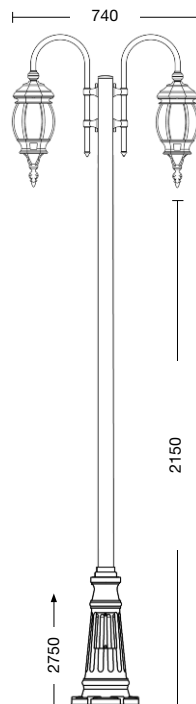

*External screws: stainless steel.
Anchorage screws included (bulbs not included).
Arms and poles details on page 294-297.
Accessories on page 298-300.*

 **E27 75W**

 **E27 23W**

CE IP43   

2501
B3

2502
B3

2503

2505

2506/1L
2506/2L
B3 - P20

2507/1L
2507/2L
B3 - P20

2508/1L
2508/2L
2508/3L
B3 - P21

2509/1L
2509/2L
2509/3L
B3 - P21

2510/1L
2510/2L
2510/3L
B3 - P22

2511/1L
2511/2L
2511/3L
B3 - P22

2511/2+1L
2511/3+1L
B3 - P22

2512/1L
2512/2L
2512/3L
B3 - P23

2513/1L
2513/2L
2513/3L
B3 - P23

2513/2+1L
2513/3+1L
B3 - P23

Minerva bianco

Art. **2508/1L** bianco goffrato (BB)

Art. **2505** bianco oro (BO)

Art. 2511/3+1L bianco gofrato (BB) - braccio B3 - palo P22