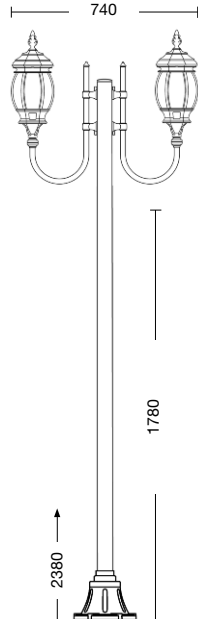

*External screws: stainless steel.
Anchorage screws included (bulbs not included).
Arms and poles details on page 294-297.
Accessories on page 298-300.*

 **E27 75W**

 **E27 23W**

CE IP43   

2501
B3

2502
B3

2503

2505

2506/1L
2506/2L
B3 - P20

2507/1L
2507/2L
B3 - P20

2508/1L
2508/2L
2508/3L
B3 - P21

2509/1L
2509/2L
2509/3L
B3 - P21

2510/1L
2510/2L
2510/3L
B3 - P22

2511/1L
2511/2L
2511/3L
B3 - P22

2511/2+1L
2511/3+1L
B3 - P22

2512/1L
2512/2L
2512/3L
B3 - P23

2513/1L
2513/2L
2513/3L
B3 - P23

2513/2+1L
2513/3+1L
B3 - P23

Minerva bianco

Art. **2508/1L** bianco goffrato (BB)

Art. **2505** bianco oro (BO)

Art. 2511/3+1L bianco gofrato (BB) - braccio B3 - palo P22