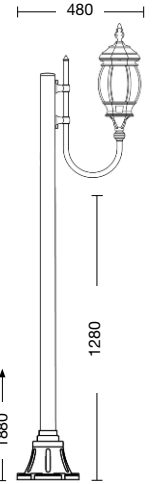

*External screws: stainless steel.
Anchorage screws included (bulbs not included).
Arms and poles details on page 294-297.
Accessories on page 298-300.*

 **E27 75W**

 **E27 23W**

CE IP43   

2501
B3

2502
B3

2503

2505

2506/1L
2506/2L
B3 - P20

2507/1L
2507/2L
B3 - P20

2508/1L
2508/2L
2508/3L
B3 - P21

2509/1L
2509/2L
2509/3L
B3 - P21

2510/1L
2510/2L
2510/3L
B3 - P22

2511/1L
2511/2L
2511/3L
B3 - P22

2511/2+1L
2511/3+1L
B3 - P22

2512/1L
2512/2L
2512/3L
B3 - P23

2513/1L
2513/2L
2513/3L
B3 - P23

2513/2+1L
2513/3+1L
B3 - P23

Minerva bianco

Art. **2508/1L** bianco goffrato (BB)

Art. **2505** bianco oro (BO)

Art. 2511/3+1L bianco gofrato (BB) - braccio B3 - palo P22