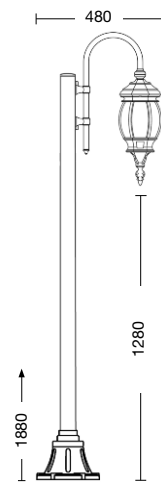

*External screws: stainless steel.
Anchorage screws included (bulbs not included).
Arms and poles details on page 294-297.
Accessories on page 298-300.*

 **E27 75W**

 **E27 23W**

CE IP43   

2501
B3

2502
B3

2503

2505

2506/1L
2506/2L
B3 - P20

2507/1L
2507/2L
B3 - P20

2508/1L
2508/2L
2508/3L
B3 - P21

2509/1L
2509/2L
2509/3L
B3 - P21

2510/1L
2510/2L
2510/3L
B3 - P22

2511/1L
2511/2L
2511/3L
B3 - P22

2511/2+1L
2511/3+1L
B3 - P22

2512/1L
2512/2L
2512/3L
B3 - P23

2513/1L
2513/2L
2513/3L
B3 - P23

2513/2+1L
2513/3+1L
B3 - P23

Minerva bianco

Art. **2508/1L** bianco goffrato (BB)

Art. **2505** bianco oro (BO)

Art. 2511/3+1L bianco gofrato (BB) - braccio B3 - palo P22