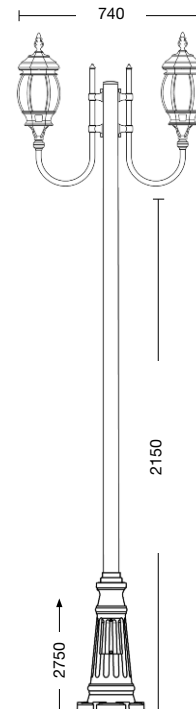

*External screws: stainless steel.
Anchorage screws included (bulbs not included).
Arms and poles details on page 294-297.
Accessories on page 298-300.*

 **E27 75W**

 **E27 23W**

CE IP43   

2501
B3

2502
B3

2503

2505

2506/1L
2506/2L
B3 - P20

2507/1L
2507/2L
B3 - P20

2508/1L
2508/2L
2508/3L
B3 - P21

2509/1L
2509/2L
2509/3L
B3 - P21

2510/1L
2510/2L
2510/3L
B3 - P22

2511/1L
2511/2L
2511/3L
B3 - P22

2511/2+1L
2511/3+1L
B3 - P22

2512/1L
2512/2L
2512/3L
B3 - P23

2513/1L
2513/2L
2513/3L
B3 - P23

2513/2+1L
2513/3+1L
B3 - P23

Minerva bianco

Art. **2508/1L** bianco goffrato (BB)

Art. **2505** bianco oro (BO)

Art. 2511/3+1L bianco gofrato (BB) - braccio B3 - palo P22