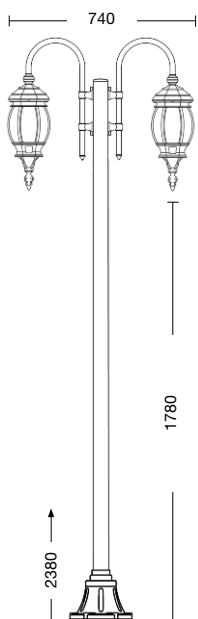

*External screws: stainless steel.
Anchorage screws included (bulbs not included).
Arms and poles details on page 294-297.
Accessories on page 298-300.*

 **E27 75W**

 **E27 23W**

CE IP43   

2501
B3

2502
B3

2503

2505

2506/1L
2506/2L
B3 - P20

2507/1L
2507/2L
B3 - P20

2508/1L
2508/2L
2508/3L
B3 - P21

2509/1L
2509/2L
2509/3L
B3 - P21

2510/1L
2510/2L
2510/3L
B3 - P22

2511/1L
2511/2L
2511/3L
B3 - P22

2511/2+1L
2511/3+1L
B3 - P22

2512/1L
2512/2L
2512/3L
B3 - P23

2513/1L
2513/2L
2513/3L
B3 - P23

2513/2+1L
2513/3+1L
B3 - P23

Minerva bianco

Art. **2508/1L** bianco goffrato (BB)

Art. **2505** bianco oro (BO)

Art. 2511/3+1L bianco gofrato (BB) - braccio B3 - palo P22