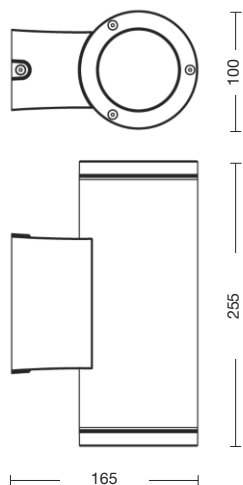

Corpo: alluminio pressofuso ed estruso

Body: die cast and extruded aluminium

Colori disponibili:

AN = grigio antracite

Colours available:

AN = anthracite grey

Diffusore: vetro temperato trasparente

Diffuser: clear tempered glass

Viteria esterna: acciaio inox

External screws: stainless steel

fischer
I SISTEMI DI FISSAGGIO

Tasselli di fissaggio inclusi (lampadina non inclusa).
Anchorage screws included (bulbs not included).

CE IP65  

Art. **0501.P20.2**

E27 PAR20 2x50W

Art. **0501.P20.1**

E27 PAR20 1x50W

Art. **0501.P20.2** grigio antracite (AN)