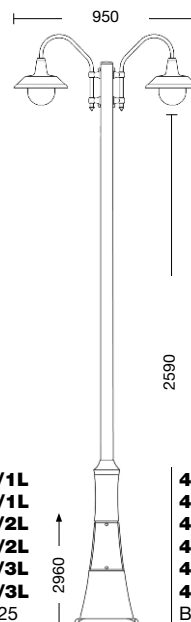

Per NERO GOFFRATO e BIANCO GOFFRATO vedere le condizioni riportate nel listino prezzi.

Corpo: alluminio pressofuso
Cappelli disponibili (da specificare):

- A** = cappello alluminio
- R** = cappello rame anticato scuro (su richiesta, cappello rame satinato chiaro)

Colours available:

- AN** = anthracite grey
- AO** = anthracite grey-gold
- AA** = anthracite grey-silver
- AR** = anthracite grey-copper
- AB** = anthracite grey-bronze
- AV** = anthracite grey-green

For BLACK MATT and WHITE MATT refer to conditions on the pricing list.

Body: die cast aluminium
Hats available (to specify):

- A** = aluminium hat
- R** = dark brunished copper hat (on request, clear copper hat)

Diffuser: polycarbonate

- DT** = transparent round polycarbonate (standard)
- DO** = opal round polycarbonate (on request)
- DG** = transparent polycarbonate "with drop" (on request)

Pegaso antracite

Art. **4804R** grigio antracite (AN) - DT

Art. **4806A/1L**
grigio antracite (AN) - DT - braccio B3 - palo P26
h 1330 mm - ø 530 mm

Art. **4801A** grigio antracite (AN) - DT

Art. **4802R** antracite rame (AR) - DT