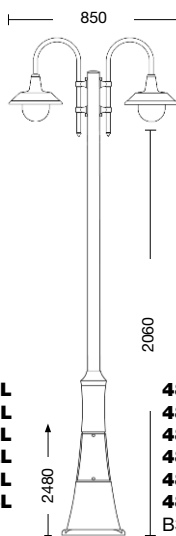

Per NERO GOFFRATO e BIANCO GOFFRATO vedere le condizioni riportate nel listino prezzi.

Corpo: alluminio pressofuso
Cappelli disponibili (da specificare):

- A** = cappello alluminio
- R** = cappello rame anticato scuro (su richiesta, cappello rame satinato chiaro)

Body: die cast aluminium
Hats available (to specify):

- A** = aluminium hat
- R** = dark brunished copper hat (on request, clear copper hat)

Diffuser: polycarbonate

- DT** = transparent round polycarbonate (standard)
- DO** = opal round polycarbonate (on request)
- DG** = transparent polycarbonate "with drop" (on request)

Pegaso antracite

Art. **4804R** grigio antracite (AN) - DT

Art. **4806A/1L**
grigio antracite (AN) - DT - braccio B3 - palo P26
h 1330 mm - ø 530 mm

Art. **4801A** grigio antracite (AN) - DT

Art. **4802R** antracite rame (AR) - DT

Pegaso antracite

Art. **4813R/1L**
grigio antracite (AN) - DT - braccio B26 - palo P27
h 1810 mm - ø 590 mm

Art. **4814R/2L**
grigio antracite (AN) - DT - braccio B26 - palo P28
h 2310 mm - ø 950 mm

Art. **4815R/3L** grigio antracite (AN) - DT - braccio B26 - palo P25