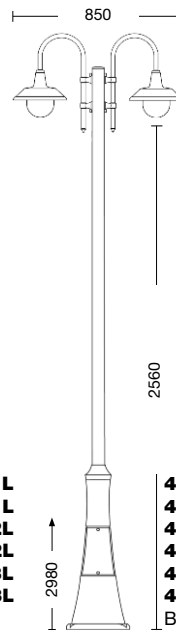

Per NERO GOFFRATO e BIANCO GOFFRATO vedere le condizioni riportate nel listino prezzi.

Corpo: alluminio pressofuso
Cappelli disponibili (da specificare):

- A** = cappello alluminio
- R** = cappello rame anticato scuro (su richiesta, cappello rame satinato chiaro)

Colours available:

- AN** = anthracite grey
- AO** = anthracite grey-gold
- AA** = anthracite grey-silver
- AR** = anthracite grey-copper
- AB** = anthracite grey-bronze
- AV** = anthracite grey-green

For BLACK MATT and WHITE MATT refer to conditions on the pricing list.

Body: die cast aluminium
Hats available (to specify):

- A** = aluminium hat
- R** = dark brunished copper hat (on request, clear copper hat)

Diffuser: polycarbonate

- DT** = transparent round polycarbonate (standard)
- DO** = opal round polycarbonate (on request)
- DG** = transparent polycarbonate "with drop" (on request)

Pegaso antracite

Art. **4804R** grigio antracite (AN) - DT

Art. **4806A/1L**
grigio antracite (AN) - DT - braccio B3 - palo P26
h 1330 mm - ø 530 mm

Art. **4801A** grigio antracite (AN) - DT

Art. **4802R** antracite rame (AR) - DT