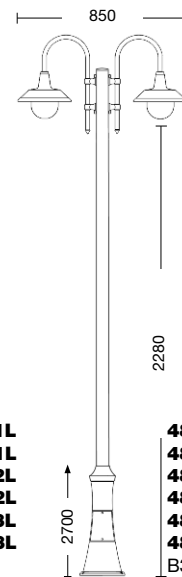

Per NERO GOFFRATO e BIANCO GOFFRATO vedere le condizioni riportate nel listino prezzi.

Corpo: alluminio pressofuso
Cappelli disponibili (da specificare):

- A** = cappello alluminio
- R** = cappello rame anticato scuro (su richiesta, cappello rame satinato chiaro)

Colours available:

- AN** = anthracite grey
- AO** = anthracite grey-gold
- AA** = anthracite grey-silver
- AR** = anthracite grey-copper
- AB** = anthracite grey-bronze
- AV** = anthracite grey-green

For BLACK MATT and WHITE MATT refer to conditions on the pricing list.

Body: die cast aluminium
Hats available (to specify):

- A** = aluminium hat
- R** = dark brunished copper hat (on request, clear copper hat)

Diffuser: polycarbonate

- DT** = transparent round polycarbonate (standard)
- DO** = opal round polycarbonate (on request)
- DG** = transparent polycarbonate "with drop" (on request)

Pegaso antracite

Art. **4804R** grigio antracite (AN) - DT

Art. **4806A/1L**
grigio antracite (AN) - DT - braccio B3 - palo P26
h 1330 mm - ø 530 mm

Art. **4801A** grigio antracite (AN) - DT

Art. **4802R** antracite rame (AR) - DT