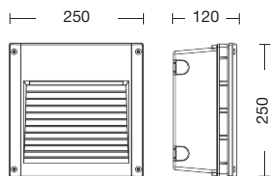

Corpo: alluminio pressofuso; controcassa da murare in termoplastico ad alta resistenza (inclusa)

Diffusore: policarbonato trasparente

Viteria esterna: acciaio inox

Body: die cast aluminium; back box for recessing and housing in high-resistant thermoplastic (included)

Diffuser: transparent polycarbonate

External screws: stainless steel

Lampadina non inclusa.
Bulbs not included.

Applicazione: incasso a parete Application: wall recessed

Art. **0670.01**

Colori disponibili: