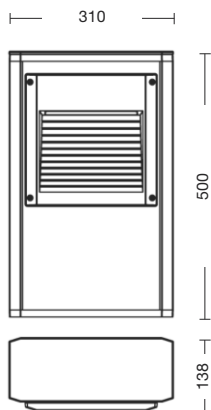

Applicazione: a terra Application: ground

Art. **0671.01**

Colori disponibili:

AN = grigio antracite (sia il paletto che la griglia)

AN/BB = grigio antracite (paletto) e bianco gofrato (griglia)

Colours available:

AN = anthracite grey (both pole and grill)

AN/BB = anthracite grey (pole) and white matt (grill)