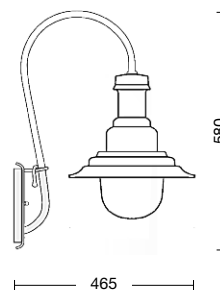

Body: wrought iron
 Hats available (to specify):
A = aluminium hat
R = dark brunished copper hat

**DT
DO
DG**

Diffusore: policarbonato
 = policarbonato trasparente tondo (standard)
 = policarbonato opale tondo (su richiesta)
 = policarbonato trasparente "con goccia" (su richiesta)

**DT
DO
DG**

Diffuser: polycarbonate
 = transparent round polycarbonate (standard)
 = opal round polycarbonate (on request)
 = transparent polycarbonate "with drop" (on request)

fischer
I SISTEMI DI FISSAGGIO

Viteria esterna in acciaio inox.
 Tasselli di fissaggio inclusi
 (lampadina non inclusa).

External screws: stainless steel.
 Anchorage screws included
 (bulbs not included).

 **E27 75W**

 **E27 23W**

CE IP43   