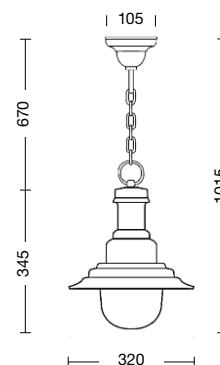

Body: wrought iron
 Hats available (to specify):
A = aluminium hat
R = dark brunished copper hat

**DT
DO
DG**

Diffusore: policarbonato
 = policarbonato trasparente tondo (standard)
 = policarbonato opale tondo (su richiesta)
 = policarbonato trasparente "con goccia" (su richiesta)

Viteria esterna in acciaio inox.
 Tasselli di fissaggio inclusi
 (lampadina non inclusa).

External screws: stainless steel.
 Anchorage screws included
 (bulbs not included).

 **E27 75W**

 **E27 23W**

CE IP43   

21.460A
21.460R

21.461A
21.461R

Art. **21.461A** nero verde (NV) - DT