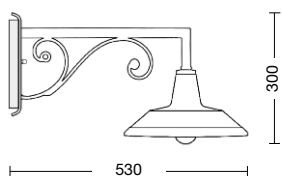

La collezione è disponibile **ESCLUSIVAMENTE** in nero gofrato e varianti.

This collection is available **EXCLUSIVELY** in black matt and variants.

**NERO GOFRATO
E VARIANTI**

Colori disponibili:
NN = nero gofrato
NO = nero-oro
NA = nero-argento
NR = nero-rame
NB = nero-bronzo
NV = nero-verde

Corpo: ferro battuto
Cappelli disponibili (da specificare):
A = cappello alluminio
R = cappello rame anticato scuro

**BLACK MATT
AND VARIANTS**

Colours available:
NN = black matt
NO = black-gold
NA = black-silver
NR = black-copper
NB = black-bronze
NV = black-green

Body: wrought iron
Hats available (to specify):
A = aluminium hat
R = dark brunished copper hat

fischer
I SISTEMI DI FISSAGGIO

Viteria esterna in acciaio inox. Tasselli di fissaggio inclusi (lampadina non inclusa).

External screws: stainless steel. Anchorage screws included (bulbs not included).

Guarnizione in silicone aggiuntiva sul portalampade per una maggiore protezione.

Additional silicone protection on lamp holder.

E27 75W

E27 23W

CE IP23

21.611A
21.611R