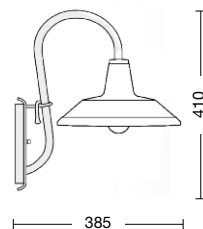

**Body:** wrought iron  
 Hats available (to specify):  
**A** = aluminium hat  
**R** = dark brunished copper hat

**fischer**  
I SISTEMI DI FISSAGGIO

Viteria esterna in acciaio inox. Tasselli di fissaggio inclusi (lampadina non inclusa).

External screws: stainless steel. Anchorage screws included (bulbs not included).

**Guarnizione in silicone aggiuntiva sul portalampade per una maggiore protezione.**

**Additional silicone protection on lamp holder.**

 **E27 75W**

 **E27 23W**

CE IP23 

**21.611A**  
**21.611R**

**21.612A**  
**21.612R**

**21.613A**  
**21.613R**

**21.614A**  
**21.614R**

Art. **21.611R** nero rame (NR)