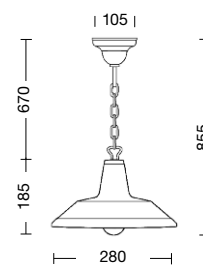

**Body:** wrought iron  
 Hats available (to specify):  
**A** = aluminium hat  
**R** = dark brunished copper hat

**fischer**  
I SISTEMI DI FISSAGGIO

Viteria esterna in acciaio inox. Tasselli di fissaggio inclusi (lampadina non inclusa).

External screws: stainless steel. Anchorage screws included (bulbs not included).

**Guarnizione in silicone aggiuntiva sul portalampade per una maggiore protezione.**

**Additional silicone protection on lamp holder.**

 **E27 75W**

 **E27 23W**

CE IP23 

**21.611A**  
**21.611R**

**21.612A**  
**21.612R**

**21.613A**  
**21.613R**

**21.614A**  
**21.614R**

Art. **21.611R** nero rame (NR)