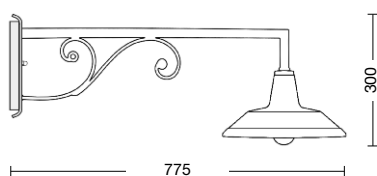

21.612A
21.612R