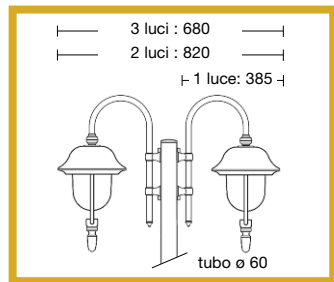

For BLACK MATT and WHITE MATT refer to conditions on the pricing list.

Body: die cast aluminium

Hats available (to specify):

- A** = aluminium hat
- R** = dark brunished copper hat
(on request, clear copper hat)
- X** = satin stainless steel hat

Diffuser: polycarbonate

- DT** = transparent round polycarbonate (standard)
- DO** = opal round polycarbonate (on request)

Viteria esterna in acciaio inox.
Tasselli di fissaggio inclusi
(lampadina non inclusa).
Specifiche bracci e pali a pag. 294-297.
Accessori a pag. 298-300.

External screws: stainless steel.
Anchorage screws included
(bulbs not included).
Arms and poles details on page 294-297.
Accessories on page 298-300.

- 3405A/1L
- 3406A/1L
- 3407A/1L
- 3408A/1L
- 3409A/1L
- 3414A/1L
- 3405R/1L
- 3406R/1L
- 3407R/1L
- 3408R/1L
- 3409R/1L
- 3414R/1L
- 3405X/1L
- 3406X/1L
- 3407X/1L
- 3408X/1L
- 3409X/1L
- 3414X/1L
- 3405A/2L
- 3406A/2L
- 3407A/2L
- 3408A/2L
- 3409A/2L
- 3414A/2L
- 3405R/2L
- 3406R/2L
- 3407R/2L
- 3408R/2L
- 3409R/2L
- 3414R/2L
- 3405X/2L
- 3406X/2L
- 3407X/2L
- 3408X/2L
- 3409X/2L
- 3414X/2L
- 3405A/3L
- 3406A/3L
- 3407A/3L
- 3408A/3L
- 3409A/3L
- 3414A/3L
- 3405R/3L
- 3406R/3L
- 3407R/3L
- 3408R/3L
- 3409R/3L
- 3414R/3L
- 3405X/3L
- 3406X/3L
- 3407X/3L
- 3408X/3L
- 3409X/3L
- 3414X/3L

Art. **3402A** antracite oro (AO) - DT

Selene antracite

Art. **3407A/2L**
grigio antracite (AN) - DT - braccio B3 - palo P28
h 2330 mm - ø 820 mm

Art. **3414A/2L**
grigio antracite (AN) - DT - braccio B3 - palo P32
h 2700 mm - ø 820 mm