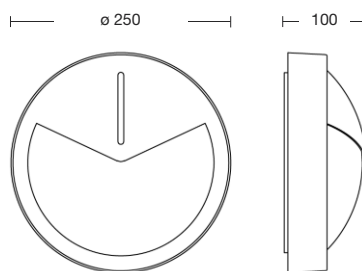

Corpo: anello decorativo in ABS

Colori disponibili:
nero - grigio

Diffusore: vetro sabbato satinato bianco

Body: decorative ring in ABS

Colours available:
black-grey

Diffuser: frosted white blown glass

fischer
I SISTEMI DI FISSAGGIO

Viteria esterna in acciaio inox.
Tasselli di fissaggio inclusi
(lampadina non inclusa).

External screws: stainless steel.
Anchorage screws included
(bulbs not included).

E27 60W

E27 11W

CE IP55

9511