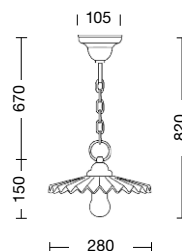

 **E27 75W**

 **E27 23W**

CE IP23   

**21.001**

**21.002**

**21.003**

Art. **21.001** nero rame (NR)

Art. **21.002** nero verde (NV)