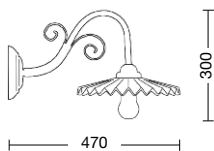

La collezione è disponibile **ESCLUSIVAMENTE** in nero gofrato e varianti.

**NERO GOFRATO
E VARIANTI**

Colori disponibili:
NN = nero gofrato
NO = nero-oro
NA = nero-argento
NR = nero-rame
NB = nero-bronzo
NV = nero-verde

Corpo: ferro battuto

Riflettore: terracotta lavorata a mano
(parte inferiore smaltata bianco)

**COLLEZIONE CONSIGLIATA IN
AMBIENTI RIPARATI**
(VERANDE, PORTICI, TETTOIE...)

This collection is available **EXCLUSIVELY** in black matt and variants.

**BLACK MATT
AND VARIANTS**

Colours available:
NN = black matt
NO = black-gold
NA = black-silver
NR = black-copper
NB = black-bronze
NV = black-green

Body: wrought iron

Reflector: baked clay handmade
(white enamelled under cap)

**THIS COLLECTION IS ADVISED
FOR PROTECTED SETTINGS**
(ARCADES, CANOPIES...)

fischer
I SISTEMI DI FISSAGGIO

Viteria esterna in acciaio inox. Tasselli di fissaggio inclusi (lampadina non inclusa).

External screws: stainless steel. Anchorage screws included (bulbs not included).

Guarnizione in silicone aggiuntiva sul portalampade per una maggiore protezione.

Additional silicone protection on lamp holder.

E27 75W

E27 23W

CE IP23

21.002