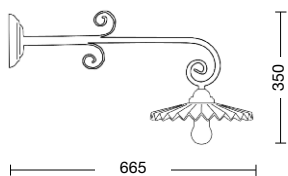

La collezione è disponibile **ESCLUSIVAMENTE** in nero gofrato e varianti.

**NERO GOFRATO
E VARIANTI**

Colori disponibili:
NN = nero gofrato
NO = nero-oro
NA = nero-argento
NR = nero-rame
NB = nero-bronzo
NV = nero-verde

Corpo: ferro battuto

Riflettore: terracotta lavorata a mano
(parte inferiore smaltata bianco)

**COLLEZIONE CONSIGLIATA IN
AMBIENTI RIPARATI**
(VERANDE, PORTICI, TETTOIE...)

This collection is available **EXCLUSIVELY** in black matt and variants.

**BLACK MATT
AND VARIANTS**

Colours available:
NN = black matt
NO = black-gold
NA = black-silver
NR = black-copper
NB = black-bronze
NV = black-green

Body: wrought iron

Reflector: baked clay handmade
(white enamelled under cap)

**THIS COLLECTION IS ADVISED
FOR PROTECTED SETTINGS**
(ARCADES, CANOPIES...)

fischer
I SISTEMI DI FISSAGGIO

Viteria esterna in acciaio inox. Tasselli di fissaggio inclusi (lampadina non inclusa).

External screws: stainless steel. Anchorage screws included (bulbs not included).

Guarnizione in silicone aggiuntiva sul portalampade per una maggiore protezione.

Additional silicone protection on lamp holder.

E27 75W

E27 23W

CE IP23

21.001