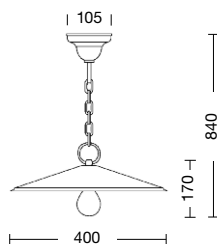

1540A-B23
1540R-B23
B23

1544A