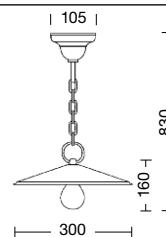

Corpo: alluminio pressofuso
 Cappelli disponibili (da specificare):

- A** = cappello alluminio
R = cappello rame satinato chiaro
 (su richiesta, cappello rame anticato scuro);
 disponibile nella versione d.300 mm

For ANTHRACITE GREY and WHITE MATT refer to conditions on the pricing list.

Body: die cast aluminium
 Hats available (to specify):

- A** = aluminium hat
R = clear copper hat
 (on request, dark brunished copper hat);
 available for version d.300 mm

White painted underhat.
 Additional silicone protection on lamp holder.

Viteria esterna in acciaio inox.
 Tasselli di fissaggio inclusi
 (lampadina non inclusa).
 Specifiche bracci e pali a pag. 294-297.
 Accessori a pag. 298-300.

External screws: stainless steel.
 Anchorage screws included
 (bulbs not included).
 Arms and poles details on page 294-297.
 Accessories on page 298-300.

1540A-B7
1540R-B7
 B7

1540A-B18
1540R-B18
 B18

1540A-B23
1540R-B23
 B23