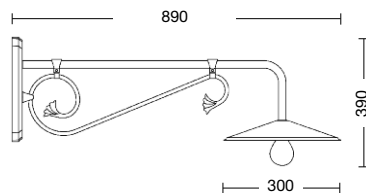

Corpo: alluminio pressofuso
 Cappelli disponibili (da specificare):

- A** = cappello alluminio
R = cappello rame satinato chiaro
 (su richiesta, cappello rame anticato scuro);
 disponibile nella versione d.300 mm

For ANTHRACITE GREY and WHITE MATT refer to conditions on the pricing list.

Body: die cast aluminium
 Hats available (to specify):

- A** = aluminium hat
R = clear copper hat
 (on request, dark brunished copper hat);
 available for version d.300 mm

White painted underhat.
 Additional silicone protection on lamp holder.

Viteria esterna in acciaio inox.
 Tasselli di fissaggio inclusi
 (lampadina non inclusa).
 Specifiche bracci e pali a pag. 294-297.
 Accessori a pag. 298-300.

External screws: stainless steel.
 Anchorage screws included
 (bulbs not included).
 Arms and poles details on page 294-297.
 Accessories on page 298-300.

1540A-B7
1540R-B7
 B7

1540A-B18
1540R-B18
 B18

1540A-B23
1540R-B23
 B23