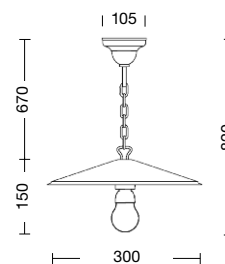

Body: wrought iron
Hats available (to specify):
A = aluminium hat
R = dark brunished copper hat

WHITE PAINTED UNDERHAT

fischer
I SISTEMI DI FISSAGGIO

Viteria esterna in acciaio inox. Tasselli di fissaggio inclusi (lampadina non inclusa).

 **E27 100W**

 **E27 23W**

CE IP23   

21.681A
21.681R

21.682A
21.682R

21.683A
21.683R

Art. **21.681R** nero rame (NR)

Art. 21.682A nero oro (NO)