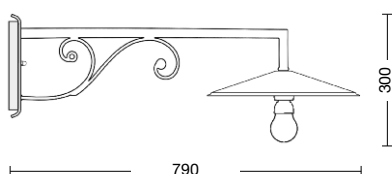

21.682A
21.682R