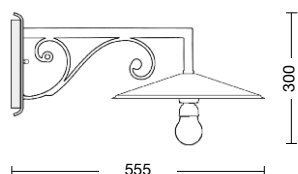

La collezione è disponibile **ESCLUSIVAMENTE** in nero gofrato e varianti.

This collection is available **EXCLUSIVELY** in black matt and variants.

**NERO GOFRATO
E VARIANTI**

Colori disponibili:
NN = nero gofrato
NO = nero-oro
NA = nero-argento
NR = nero-rame
NB = nero-bronzo
NV = nero-verde

Corpo: ferro battuto
Cappelli disponibili (da specificare):
A = cappello alluminio
R = cappello rame anticato scuro

SOTTOCAPPELLO VERNICIATO BIANCO

**BLACK MATT
AND VARIANTS**

Colours available:
NN = black matt
NO = black-gold
NA = black-silver
NR = black-copper
NB = black-bronze
NV = black-green

Body: wrought iron
Hats available (to specify):
A = aluminium hat
R = dark brunished copper hat

WHITE PAINTED UNDERHAT

fischer
I SISTEMI DI FISSAGGIO

Viteria esterna in acciaio inox. Tasselli di fissaggio inclusi (lampadina non inclusa).

External screws: stainless steel. Anchorage screws included (bulbs not included).

Guarnizione in silicone aggiuntiva sul portalampade per una maggiore protezione.

Additional silicone protection on lamp holder.

E27 100W

E27 23W

CE IP23

21.681A
21.681R