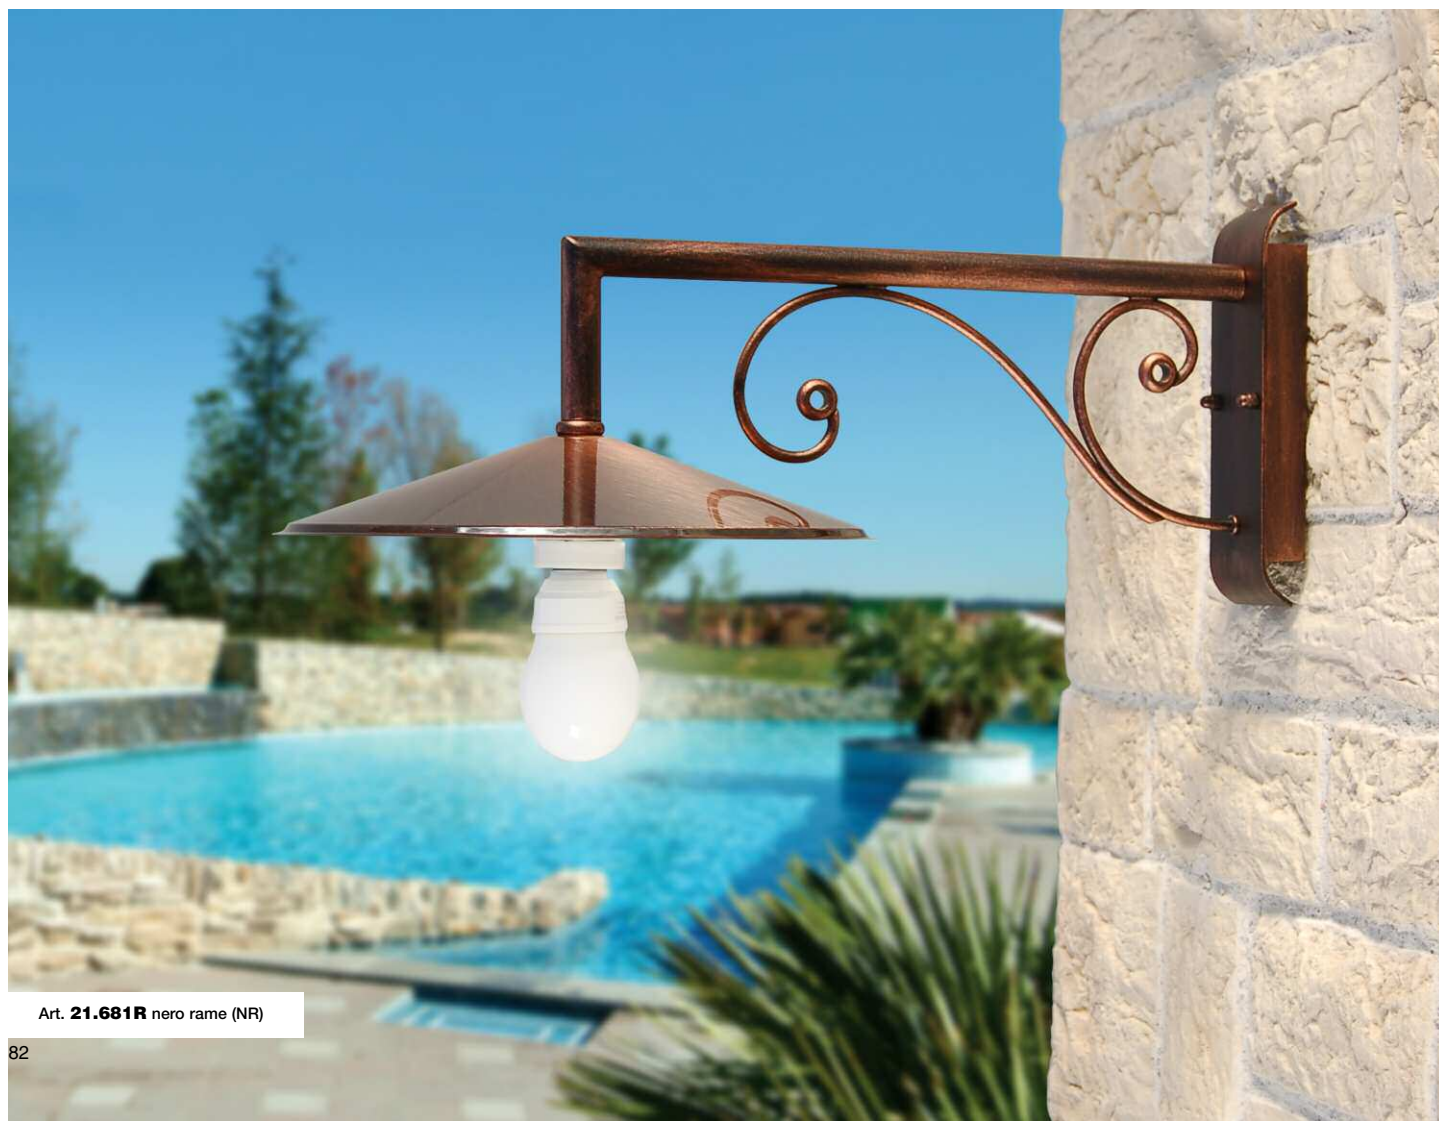

Art. **21.681R** nero rame (NR)