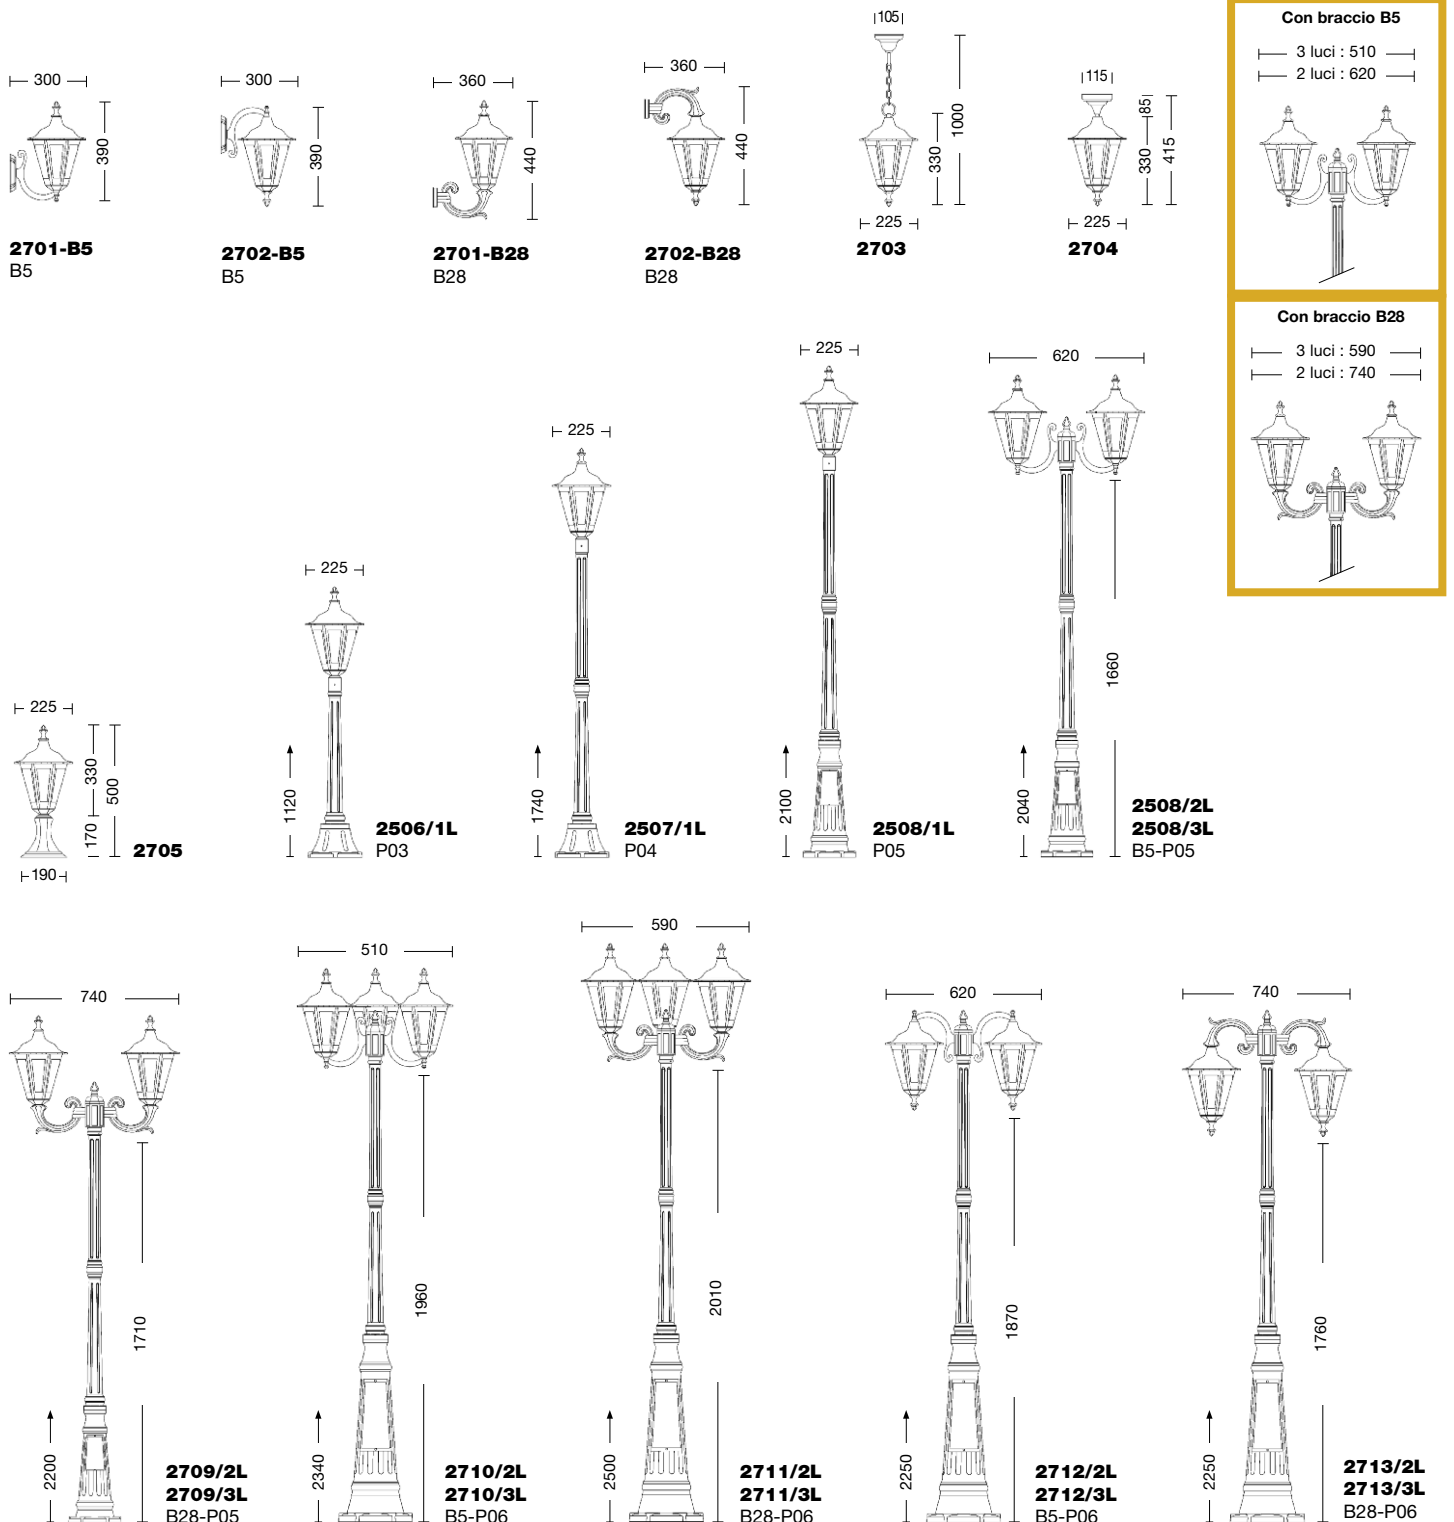

Body: die cast aluminium

Diffuser: amber glass

Viteria esterna in acciaio inox. Tasselli di fissaggio inclusi (lampadina non inclusa). Specifiche bracci e pali a pag. 294-297. Accessori a pag. 298-300.

External screws: stainless steel. Anchorage screws included (bulbs not included). Arms and poles details on page 294-297. Accessories on page 298-300.

E27 75W

E27 23W

Art. 2702-B5 nero verde (NV)

Art. 2702-B28 nero rame (NR)

Art. **2706/1L** nero verde (NV)

Art. **2705** nero rame (NR)

Art. **2713/3L** nero rame (NR) - braccio B28 - palo P06