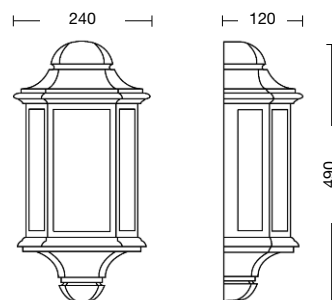

Art. 1210 nero (NN)

Art. **5501A** nero rame (NR)

5501A

Diffusore: vetro trasparente
Diffuser: transparent glass

Venus nero

Art. 1219 nero verde (NV)

1219

Diffusore: vetro trasparente