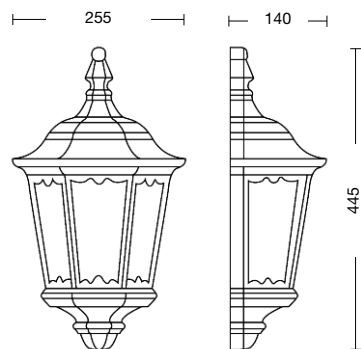

 **E27 75W**

 **E27 23W**

CE IP43   

1209

Diffusore: policarbonato trasparente
Diffuser: transparent polycarbonate

1210

Diffusore: policarbonato opale
Diffuser: opal polycarbonate

Art. 1209 nero verde (NV)

Art. 1210 nero (NN)

Art. **5501A** nero rame (NR)

5501A

Diffusore: vetro trasparente
Diffuser: transparent glass

Venus nero

Art. 1219 nero verde (NV)

1219

Diffusore: vetro trasparente