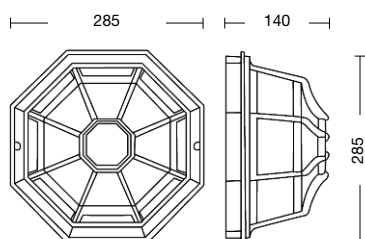

**NERO GOFFRATO
E VARIANTI**

Colori disponibili:
NN = nero gofrato
NO = nero-oro
NA = nero-argento
NR = nero-rame
NB = nero-bronzo
NV = nero-verde

Per GRIGIO ANTRACITE e BIANCO GOFFRATO vedere le condizioni riportate nel listino prezzi.

Corpo: alluminio pressofuso

**BLACK MATT
AND VARIANTS**

Colours available:
NN = black matt
NO = black-gold
NA = black-silver
NR = black-copper
NB = black-bronze
NV = black-green

For ANTHRACITE GREY and WHITE MATT refer to conditions on the pricing list.

Body: die cast aluminium

fischer
I SISTEMI DI FISSAGGIO

Viteria esterna in acciaio inox.
Tasselli di fissaggio inclusi (lampadina non inclusa).

External screws: stainless steel.
Anchorage screws included (bulbs not included).

E27 75W

E27 23W

CE IP43

1209

Diffusore: policarbonato trasparente
Diffuser: transparent polycarbonate