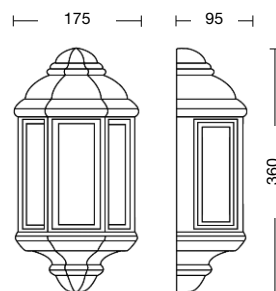

1220

Diffusore: vetro trasparente

Diffuser: transparent glass