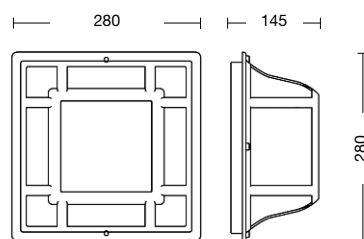

 **E27 75W**

 **E27 23W**

CE IP43   

1209

Diffusore: policarbonato trasparente
Diffuser: transparent polycarbonate

1210

Diffusore: policarbonato opale
Diffuser: opal polycarbonate

Art. 1209 nero verde (NV)