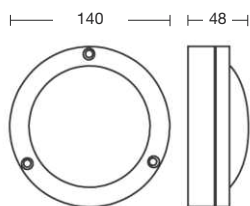

Corpo: alluminio pressofuso

Body: die cast aluminium

Colori disponibili:
AN = grigio antracite

Colours available:
AN = anthracite grey

Diffusore: vetro acidato

Diffuser: satin glass

Viteria esterna: acciaio inox

External screws: stainless steel

fischer
I SISTEMI DI FISSAGGIO

Tasselli di fissaggio inclusi (lampadina non inclusa).
Anchorage screws included (bulbs not included).

CE IP55

Art. 15.010

Art. 15.011

Applicazione: a parete
Application: surface wall