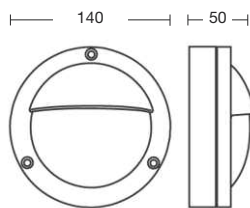

External screws: stainless steel

fischer
I SISTEMI DI FISSAGGIO

Tasselli di fissaggio inclusi (lampadina non inclusa).
Anchorage screws included (bulbs not included).

CE IP55

Art. 15.010

Art. 15.011

Applicazione: a parete
Application: surface wall