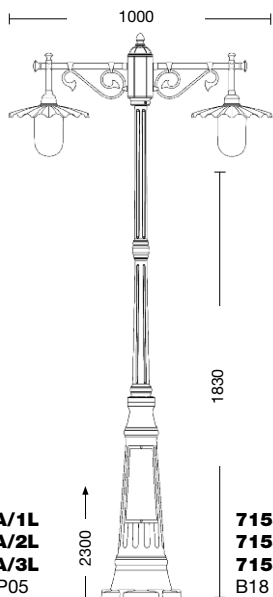

fischer
I SISTEMI DI FISSAGGIO

Viteria esterna in acciaio inox. Tasselli di fissaggio inclusi (lampadina non inclusa). Specifiche bracci e pali a pag. 294-297. Accessori a pag. 298-300.

External screws: stainless steel. Anchorage screws included (bulbs not included). Arms and poles details on page 294-297. Accessories on page 298-300.

<p>Con braccio B18:</p> <p>3 luci : 820 2 luci : 1000 1 luce: 465</p> 	<p>Con braccio B3:</p> <p>3 luci : 730 2 luci : 870 1 luce: 410</p>  <p>tubo ø 60</p>
--	---

Art. 7150A nero oro (NO) - PO

Art. 7151A nero verde (NV) - PO

Art. 7154A/1L
nero verde (NV) - PO - braccio B18 - palo P05
h 2000 mm - ø 620 mm

Art. 7155A/2L
nero verde (NV) - PO - braccio B18 - palo P06
h 2300 mm - ø 1000 mm

Art. 7170A nero rame (NR)

Art. 7172A nero argento (NA)

Zefiro nero

Art. **7153A** nero rame (NR) - PT

Art. **7157A/1L**
nero rame (NR) - PO - braccio B3 - palo P21
h 1880 mm - ø 540 mm

Art. **7158A/2L** nero rame (NR) - PT - braccio B3 - palo P22