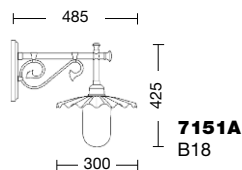

fischer
I SISTEMI DI FISSAGGIO

Viteria esterna in acciaio inox. Tasselli di fissaggio inclusi (lampadina non inclusa). Specifiche bracci e pali a pag. 294-297. Accessori a pag. 298-300.

External screws: stainless steel. Anchorage screws included (bulbs not included). Arms and poles details on page 294-297. Accessories on page 298-300.

<p>Con braccio B18:</p> <p>3 luci : 820 2 luci : 1000 1 luce: 465</p> 	<p>Con braccio B3:</p> <p>3 luci : 730 2 luci : 870 1 luce: 410</p>  <p>tubo ø 60</p>
--	---

Art. 7150A nero oro (NO) - PO

Art. 7151A nero verde (NV) - PO

Art. 7154A/1L
nero verde (NV) - PO - braccio B18 - palo P05
h 2000 mm - ø 620 mm

Art. 7155A/2L
nero verde (NV) - PO - braccio B18 - palo P06
h 2300 mm - ø 1000 mm

Art. 7170A nero rame (NR)

Art. 7172A nero argento (NA)

Zefiro nero

Art. **7153A** nero rame (NR) - PT

Art. **7157A/1L**
nero rame (NR) - PO - braccio B3 - palo P21
h 1880 mm - ø 540 mm

Art. **7158A/2L** nero rame (NR) - PT - braccio B3 - palo P22