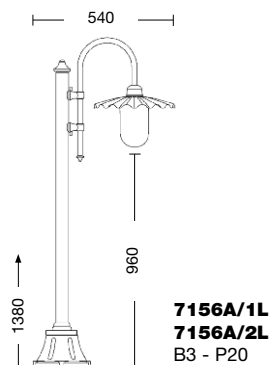

fischer
I SISTEMI DI FISSAGGIO

Viteria esterna in acciaio inox. Tasselli di fissaggio inclusi (lampadina non inclusa). Specifiche bracci e pali a pag. 294-297. Accessori a pag. 298-300.

External screws: stainless steel. Anchorage screws included (bulbs not included). Arms and poles details on page 294-297. Accessories on page 298-300.

<p>Con braccio B18:</p> <p>3 luci : 820 2 luci : 1000 1 luce: 465</p> 	<p>Con braccio B3:</p> <p>3 luci : 730 2 luci : 870 1 luce: 410</p>  <p>tubo ø 60</p>
--	---

Art. 7150A nero oro (NO) - PO

Art. 7151A nero verde (NV) - PO

Art. 7154A/1L
nero verde (NV) - PO - braccio B18 - palo P05
h 2000 mm - ø 620 mm

Art. 7155A/2L
nero verde (NV) - PO - braccio B18 - palo P06
h 2300 mm - ø 1000 mm

Art. 7170A nero rame (NR)

Art. 7172A nero argento (NA)

Zefiro nero

Art. **7153A** nero rame (NR) - PT

Art. **7157A/1L**
nero rame (NR) - PO - braccio B3 - palo P21
h 1880 mm - ø 540 mm

Art. **7158A/2L** nero rame (NR) - PT - braccio B3 - palo P22