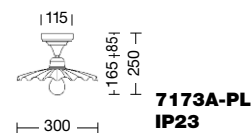

**NERO GOFFRATO
E VARIANTI**

Colori disponibili:
NN = nero goffrato
NO = nero-oro
NA = nero-argento
NR = nero-rame
NB = nero-bronzo
NV = nero-verde

Per GRIGIO ANTRACITE e BIANCO GOFFRATO vedere le condizioni riportate nel listino prezzi.

Corpo: alluminio pressofuso

Diffusore: policarbonato

PO = policarbonato opale (standard)
PT = policarbonato trasparente (su richiesta)

**BLACK MATT
AND VARIANTS**

Colours available:
NN = black matt
NO = black-gold
NA = black-silver
NR = black-copper
NB = black-bronze
NV = black-green

For ANTHRACITE GREY and WHITE MATT refer to conditions on the pricing list.

Body: die cast aluminium

Diffuser: polycarbonate

PO = opal polycarbonate (standard)
PT = transparent polycarbonate (on request)

fischer
I SISTEMI DI FISSAGGIO

Viteria esterna in acciaio inox. Tasselli di fissaggio inclusi (lampadina non inclusa). Specifiche bracci e pali a pag. 294-297. Accessori a pag. 298-300.

External screws: stainless steel. Anchorage screws included (bulbs not included). Arms and poles details on page 294-297. Accessories on page 298-300.

	IP43		E27 60W
			E27 23W
	IP23		E27 100W
			E27 23W

- Sottocappello verniciato bianco
- Guarnizione in silicone aggiuntiva sul portalampade per una maggiore protezione.
- White painted underhat
- Additional silicone protection on lamp holder.

Con braccio B18: 3 luci : 820 2 luci : 1000 1 luce: 465	Con braccio B3: 3 luci : 730 2 luci : 870 1 luce: 410 tubo ø 60