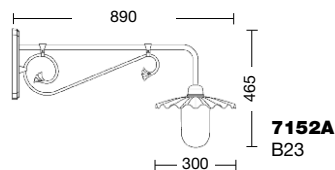

fischer
I SISTEMI DI FISSAGGIO

Viteria esterna in acciaio inox. Tasselli di fissaggio inclusi (lampadina non inclusa). Specifiche bracci e pali a pag. 294-297. Accessori a pag. 298-300.

External screws: stainless steel. Anchorage screws included (bulbs not included). Arms and poles details on page 294-297. Accessories on page 298-300.

	IP43		E27 60W
			E27 23W
	IP23		E27 100W
			E27 23W

- Sottocappello verniciato bianco
- Guarnizione in silicone aggiuntiva sul portalampade per una maggiore protezione.
- White painted underhat
- Additional silicone protection on lamp holder.

<p>Con braccio B18:</p> <p>3 luci : 820 2 luci : 1000 1 luce: 465</p> 	<p>Con braccio B3:</p> <p>3 luci : 730 2 luci : 870 1 luce: 410</p>  <p>tubo ø 60</p>
--	---

Art. 7150A nero oro (NO) - PO

Art. 7151A nero verde (NV) - PO

Art. 7154A/1L
nero verde (NV) - PO - braccio B18 - palo P05
h 2000 mm - ø 620 mm

Art. 7155A/2L
nero verde (NV) - PO - braccio B18 - palo P06
h 2300 mm - ø 1000 mm

Art. 7170A nero rame (NR)

Art. 7172A nero argento (NA)