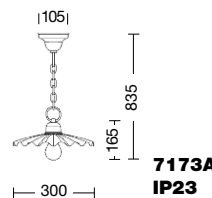

fischer
I SISTEMI DI FISSAGGIO

Viteria esterna in acciaio inox. Tasselli di fissaggio inclusi (lampadina non inclusa). Specifiche bracci e pali a pag. 294-297. Accessori a pag. 298-300.

External screws: stainless steel. Anchorage screws included (bulbs not included). Arms and poles details on page 294-297. Accessories on page 298-300.

<p>Con braccio B18:</p> <p>3 luci : 820 2 luci : 1000 1 luce: 465</p> 	<p>Con braccio B3:</p> <p>3 luci : 730 2 luci : 870 1 luce: 410</p>  <p>tubo ø 60</p>
--	---

Art. 7150A nero oro (NO) - PO

Art. 7151A nero verde (NV) - PO

Art. 7154A/1L
nero verde (NV) - PO - braccio B18 - palo P05
h 2000 mm - ø 620 mm

Art. 7155A/2L
nero verde (NV) - PO - braccio B18 - palo P06
h 2300 mm - ø 1000 mm

Art. 7170A nero rame (NR)

Art. 7172A nero argento (NA)

Zefiro nero

Art. **7153A** nero rame (NR) - PT

Art. **7157A/1L**
nero rame (NR) - PO - braccio B3 - palo P21
h 1880 mm - ø 540 mm

Art. **7158A/2L** nero rame (NR) - PT - braccio B3 - palo P22