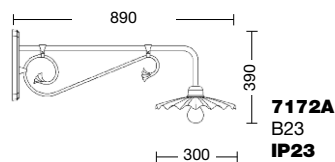

fischer
I SISTEMI DI FISSAGGIO

Viteria esterna in acciaio inox. Tasselli di fissaggio inclusi (lampadina non inclusa). Specifiche bracci e pali a pag. 294-297. Accessori a pag. 298-300.

External screws: stainless steel. Anchorage screws included (bulbs not included). Arms and poles details on page 294-297. Accessories on page 298-300.

	IP43		E27 60W
			E27 23W
	IP23		E27 100W
			E27 23W

- Sottocappello verniciato bianco
- Guarnizione in silicone aggiuntiva sul portalampade per una maggiore protezione.
- White painted underhat
- Additional silicone protection on lamp holder.

<p>Con braccio B18:</p> <p>3 luci : 820 2 luci : 1000 1 luce: 465</p> 	<p>Con braccio B3:</p> <p>3 luci : 730 2 luci : 870 1 luce: 410</p>  <p>tubo ø 60</p>
--	---

Art. 7150A nero oro (NO) - PO

Art. 7151A nero verde (NV) - PO

Art. 7154A/1L
nero verde (NV) - PO - braccio B18 - palo P05
h 2000 mm - ø 620 mm

Art. 7155A/2L
nero verde (NV) - PO - braccio B18 - palo P06
h 2300 mm - ø 1000 mm

Art. 7170A nero rame (NR)

Art. 7172A nero argento (NA)