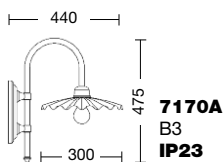

fischer
I SISTEMI DI FISSAGGIO

Viteria esterna in acciaio inox. Tasselli di fissaggio inclusi (lampadina non inclusa). Specifiche bracci e pali a pag. 294-297. Accessori a pag. 298-300.

External screws: stainless steel. Anchorage screws included (bulbs not included). Arms and poles details on page 294-297. Accessories on page 298-300.

	IP43		E27 60W
			E27 23W
	IP23		E27 100W
			E27 23W

- Sottocappello verniciato bianco
- Guarnizione in silicone aggiuntiva sul portalampade per una maggiore protezione.
- White painted underhat
- Additional silicone protection on lamp holder.

<p>Con braccio B18:</p> <p>3 luci : 820 2 luci : 1000 1 luce: 465</p> 	<p>Con braccio B3:</p> <p>3 luci : 730 2 luci : 870 1 luce: 410</p>  <p>tubo ø 60</p>
--	---

Art. 7150A nero oro (NO) - PO

Art. 7151A nero verde (NV) - PO

Art. 7154A/1L
nero verde (NV) - PO - braccio B18 - palo P05
h 2000 mm - ø 620 mm

Art. 7155A/2L
nero verde (NV) - PO - braccio B18 - palo P06
h 2300 mm - ø 1000 mm

Art. 7170A nero rame (NR)

Art. 7172A nero argento (NA)