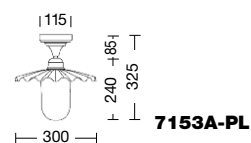

<p>Con braccio B18:</p> <p>3 luci : 820 2 luci : 1000 1 luce: 465</p> 	<p>Con braccio B3:</p> <p>3 luci : 730 2 luci : 870 1 luce: 410</p>  <p>tubo ø 60</p>
--	---

Art. 7150A nero oro (NO) - PO

Art. 7151A nero verde (NV) - PO

Art. 7154A/1L
nero verde (NV) - PO - braccio B18 - palo P05
h 2000 mm - ø 620 mm

Art. 7155A/2L
nero verde (NV) - PO - braccio B18 - palo P06
h 2300 mm - ø 1000 mm

Art. 7170A nero rame (NR)

Art. 7172A nero argento (NA)

Zefiro nero

Art. **7153A** nero rame (NR) - PT

Art. **7157A/1L**
nero rame (NR) - PO - braccio B3 - palo P21
h 1880 mm - ø 540 mm

Art. **7158A/2L** nero rame (NR) - PT - braccio B3 - palo P22