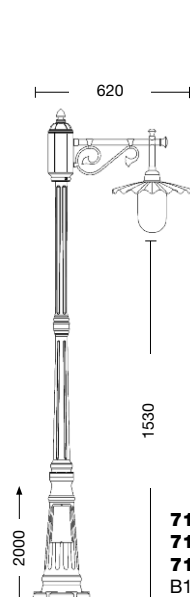

For ANTHRACITE GREY and WHITE MATT refer to conditions on the pricing list.

Body: die cast aluminium

Diffuser: polycarbonate

PO = opal polycarbonate (standard)
PT = transparent polycarbonate (on request)

<p>Con braccio B18:</p> <p>3 luci : 820 2 luci : 1000 1 luce: 465</p> 	<p>Con braccio B3:</p> <p>3 luci : 730 2 luci : 870 1 luce: 410</p>  <p>tubo ø 60</p>
--	---

Art. 7150A nero oro (NO) - PO

Art. 7151A nero verde (NV) - PO

Art. 7154A/1L
nero verde (NV) - PO - braccio B18 - palo P05
h 2000 mm - ø 620 mm

Art. 7155A/2L
nero verde (NV) - PO - braccio B18 - palo P06
h 2300 mm - ø 1000 mm

Art. 7170A nero rame (NR)

Art. 7172A nero argento (NA)

Zefiro nero

Art. **7153A** nero rame (NR) - PT

Art. **7157A/1L**
nero rame (NR) - PO - braccio B3 - palo P21
h 1880 mm - ø 540 mm

Art. **7158A/2L** nero rame (NR) - PT - braccio B3 - palo P22