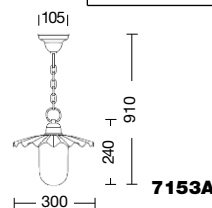

fischer
I SISTEMI DI FISSAGGIO

Viteria esterna in acciaio inox. Tasselli di fissaggio inclusi (lampadina non inclusa). Specifiche bracci e pali a pag. 294-297. Accessori a pag. 298-300.

External screws: stainless steel. Anchorage screws included (bulbs not included). Arms and poles details on page 294-297. Accessories on page 298-300.

<p>Con braccio B18:</p> <p>3 luci : 820 2 luci : 1000 1 luce: 465</p> 	<p>Con braccio B3:</p> <p>3 luci : 730 2 luci : 870 1 luce: 410</p>  <p>tubo ø 60</p>
--	---

Art. 7150A nero oro (NO) - PO

Art. 7151A nero verde (NV) - PO

Art. 7154A/1L
nero verde (NV) - PO - braccio B18 - palo P05
h 2000 mm - ø 620 mm

Art. 7155A/2L
nero verde (NV) - PO - braccio B18 - palo P06
h 2300 mm - ø 1000 mm

Art. 7170A nero rame (NR)

Art. 7172A nero argento (NA)

Zefiro nero

Art. **7153A** nero rame (NR) - PT

Art. **7157A/1L**
nero rame (NR) - PO - braccio B3 - palo P21
h 1880 mm - ø 540 mm

Art. **7158A/2L** nero rame (NR) - PT - braccio B3 - palo P22