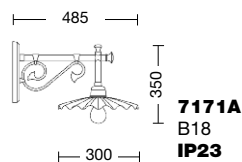

fischer
I SISTEMI DI FISSAGGIO

Viteria esterna in acciaio inox. Tasselli di fissaggio inclusi (lampadina non inclusa). Specifiche bracci e pali a pag. 294-297. Accessori a pag. 298-300.

External screws: stainless steel. Anchorage screws included (bulbs not included). Arms and poles details on page 294-297. Accessories on page 298-300.

<p>Con braccio B18:</p> <p>3 luci : 820 2 luci : 1000 1 luce: 465</p> 	<p>Con braccio B3:</p> <p>3 luci : 730 2 luci : 870 1 luce: 410</p>  <p>tubo ø 60</p>
--	---

Art. 7150A nero oro (NO) - PO

Art. 7151A nero verde (NV) - PO

Art. 7154A/1L
nero verde (NV) - PO - braccio B18 - palo P05
h 2000 mm - ø 620 mm

Art. 7155A/2L
nero verde (NV) - PO - braccio B18 - palo P06
h 2300 mm - ø 1000 mm

Art. 7170A nero rame (NR)

Art. 7172A nero argento (NA)

Zefiro nero

Art. **7153A** nero rame (NR) - PT

Art. **7157A/1L**
nero rame (NR) - PO - braccio B3 - palo P21
h 1880 mm - ø 540 mm

Art. **7158A/2L** nero rame (NR) - PT - braccio B3 - palo P22