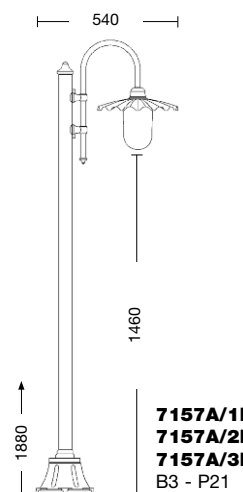

fischer
I SISTEMI DI FISSAGGIO

Viteria esterna in acciaio inox. Tasselli di fissaggio inclusi (lampadina non inclusa). Specifiche bracci e pali a pag. 294-297. Accessori a pag. 298-300.

External screws: stainless steel. Anchorage screws included (bulbs not included). Arms and poles details on page 294-297. Accessories on page 298-300.

<p>Con braccio B18:</p> <p>3 luci : 820 2 luci : 1000 1 luce: 465</p> 	<p>Con braccio B3:</p> <p>3 luci : 730 2 luci : 870 1 luce: 410</p>  <p>tubo ø 60</p>
--	---

Art. 7150A nero oro (NO) - PO

Art. 7151A nero verde (NV) - PO

Art. 7154A/1L
nero verde (NV) - PO - braccio B18 - palo P05
h 2000 mm - ø 620 mm

Art. 7155A/2L
nero verde (NV) - PO - braccio B18 - palo P06
h 2300 mm - ø 1000 mm

Art. 7170A nero rame (NR)

Art. 7172A nero argento (NA)

Zefiro nero

Art. **7153A** nero rame (NR) - PT

Art. **7157A/1L**
nero rame (NR) - PO - braccio B3 - palo P21
h 1880 mm - ø 540 mm

Art. **7158A/2L** nero rame (NR) - PT - braccio B3 - palo P22