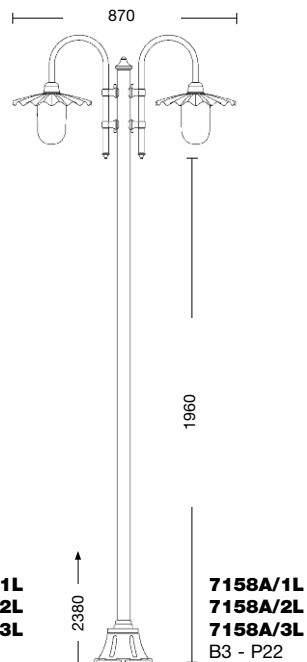

fischer
I SISTEMI DI FISSAGGIO

Viteria esterna in acciaio inox. Tasselli di fissaggio inclusi (lampadina non inclusa). Specifiche bracci e pali a pag. 294-297. Accessori a pag. 298-300.

External screws: stainless steel. Anchorage screws included (bulbs not included). Arms and poles details on page 294-297. Accessories on page 298-300.

<p>Con braccio B18:</p> <p>3 luci : 820 2 luci : 1000 1 luce: 465</p> 	<p>Con braccio B3:</p> <p>3 luci : 730 2 luci : 870 1 luce: 410</p>  <p>tubo ø 60</p>
--	---

Art. 7150A nero oro (NO) - PO

Art. 7151A nero verde (NV) - PO

Art. 7154A/1L
nero verde (NV) - PO - braccio B18 - palo P05
h 2000 mm - ø 620 mm

Art. 7155A/2L
nero verde (NV) - PO - braccio B18 - palo P06
h 2300 mm - ø 1000 mm

Art. 7170A nero rame (NR)

Art. 7172A nero argento (NA)

Zefiro nero

Art. **7153A** nero rame (NR) - PT

Art. **7157A/1L**
nero rame (NR) - PO - braccio B3 - palo P21
h 1880 mm - ø 540 mm

Art. **7158A/2L** nero rame (NR) - PT - braccio B3 - palo P22