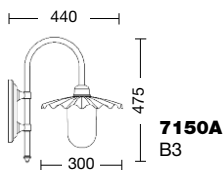

fischer
I SISTEMI DI FISSAGGIO

Viteria esterna in acciaio inox. Tasselli di fissaggio inclusi (lampadina non inclusa). Specifiche bracci e pali a pag. 294-297. Accessori a pag. 298-300.

External screws: stainless steel. Anchorage screws included (bulbs not included). Arms and poles details on page 294-297. Accessories on page 298-300.

	IP43		E27 60W
			E27 23W
	IP23		E27 100W
			E27 23W

- Sottocappello verniciato bianco
- Guarnizione in silicone aggiuntiva sul portalampade per una maggiore protezione.
- White painted underhat
- Additional silicone protection on lamp holder.

<p>Con braccio B18:</p> <p>3 luci : 820 2 luci : 1000 1 luce: 465</p> 	<p>Con braccio B3:</p> <p>3 luci : 730 2 luci : 870 1 luce: 410</p>  <p>tubo ø 60</p>
--	---

Art. 7150A nero oro (NO) - PO

Art. 7151A nero verde (NV) - PO

Art. 7154A/1L
nero verde (NV) - PO - braccio B18 - palo P05
h 2000 mm - ø 620 mm

Art. 7155A/2L
nero verde (NV) - PO - braccio B18 - palo P06
h 2300 mm - ø 1000 mm

Art. 7170A nero rame (NR)

Art. 7172A nero argento (NA)